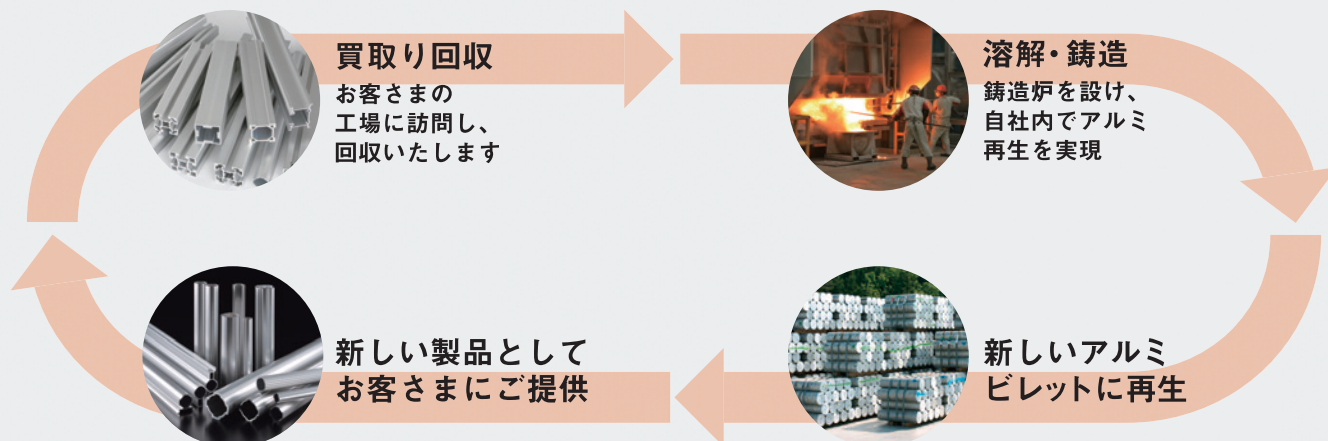

ご存知ですか？

SUSの便利で
お得なサービスのご紹介

ココトク SUS

No.14

アルミ買取りサービス

SUSでは循環型社会の構築、資源保護の観点からアルミフレームの買取りサービスを行っています。ご連絡をいただければ、お客さまの工場に訪問し不要になったアルミ材[※]を回収いたします。重さと市場価格を勘案し、買取り価格を算出させていただきます。

環境や経済にも優しいサステナブルなビジネススキームを実現

※お引き取りは単体のアルミ材のみです。組み立てた状態のものや、部品・その他素材などが接着されているものは対象外です。