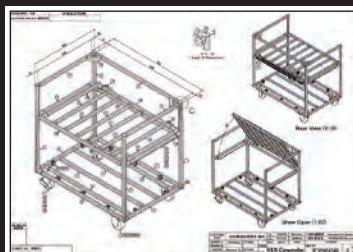

ตามไอเดีย ของลูกค้า

※ จัดส่งแบบพร้อมกับใบเสนอราคา

ปรึกษา
ฟรี

ติดต่อเจ้าหน้าที่ SUS BKK ผ่านช่องทางที่คุณสะดวก
เช่น แฟกซ์ อีเมล หรือ ส่งมอบโดยตรง เป็นต้น

จัดส่งแบบและราคาหลังจากได้รับแบบ
ร่างหรือภาพสเก็ตซ์ภายใน 7-10 วัน

※ ระยะเวลาขึ้นอยู่กับรายละเอียดและสถานการณ์ในช่วงเวลานั้น

ตัวอย่างแบบที่ 1