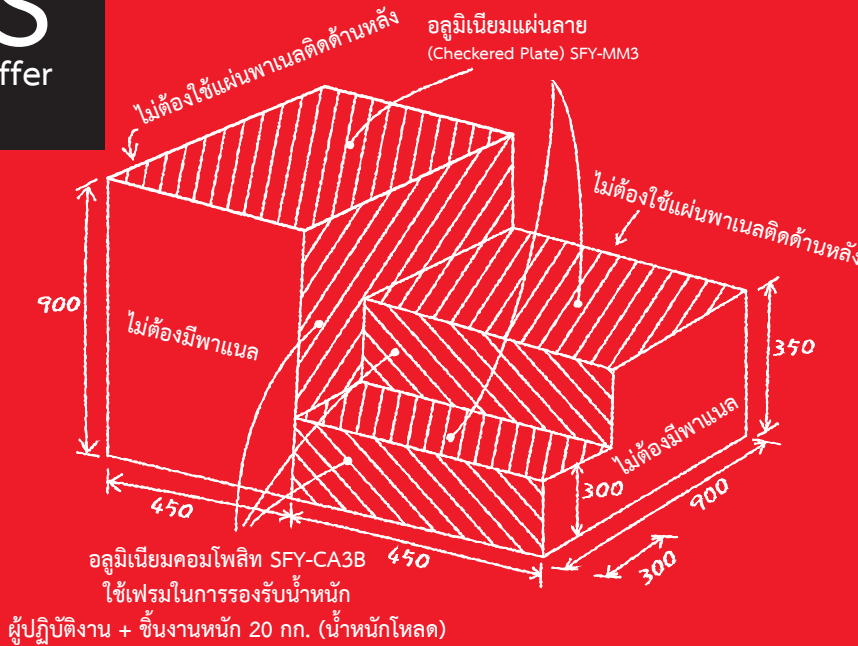

ข่าวสารเกี่ยวกับผลิตภัณฑ์

คุณรู้หรือไม่ว่า?

ความสะดวกและข้อได้เปรียบจากบริการของ SUS

SUS
Special Offer
No.02

เพียงแค่คุณมีไอเดีย
แล้วร่างแบบด้วย
มือหรือภาพสเก็ตซ์
ที่เหลือให้ SUS BKK
ดำเนินการได้เลย!

เราจะเขียนแบบ Drawing 

ตามไอเดีย ของลูกค้า

※ จัดส่งแบบพร้อมกับใบเสนอราคา

ปรึกษา
ฟรี

ติดต่อเจ้าหน้าที่ SUS BKK ผ่านช่องทางที่คุณสะดวก
เช่น แฟกซ์ อีเมล หรือ ส่งมอบโดยตรง เป็นต้น

จัดส่งแบบและราคาหลังจากได้รับแบบ
ร่างหรือภาพสเก็ตซ์ภายใน 7-10 วัน