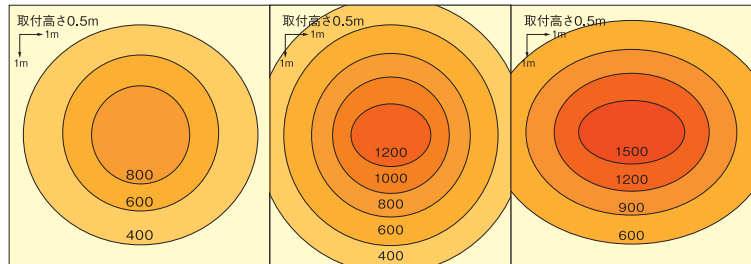

■照度分布 (単位 lx) / (白色)

GFLED-SS GFLED-S GFLED-M