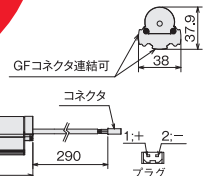

GFLED

GFのツメの付いたLEDで簡単に取り付けできます。
※手持ち使用不可

- SS ¥6,000 (税別)
- S ¥8,000 (税別)
- M ¥10,000 (税別)

特長2

長さが選べる
324mm、606mm、
908mmの
3種類をご用意。

324(606)《(908)》 ( )寸法はGFLED-Sタイプ 《 》寸法はGFLED-Mタイプ

名称	GFLED-SS	GFLED-S	GFLED-M
照度 (ルクス)	1,000 lx/0.5m 320 lx/m	1,350 lx/0.5m 400 lx/m	1,700 lx/0.5m 550 lx/m
光束 (ルーメン)	1,000lm	2,050lm	3,050lm
入力電圧・電流	DC24V 285mA	DC24V 570mA	DC24V 850mA
温度範囲	-10℃~50℃		
湿度範囲	10~90%RH (25℃) 結露なきこと		
消費電力	6.8W	13.7W	20.4W
色温度 (ケルビン)	5,000K (4,600K~5,500K)*		
配光角度	約140°		

※ 色温度の管理値です。この範囲内でのバラ付きはご了承ください。 ・使用には別途アダプタが必要です

特長1

GFコネクタで
簡単取付け！