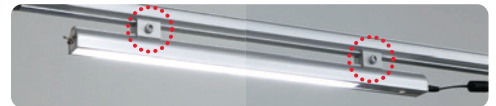

人気のアイテムを
使いこなそう！

LED照明 No.2

ラインアップ

SUSのLED照明は盤内照明や設備内部などに最適なスリムボディ。サイズやパワー、用途でお選びいただけます。ここでは主な5種類をご紹介します。

本体に調光器／スイッチも付いたオールインワン照明

LED WB360

調光器内蔵で、お好みの明るさに簡単に調節可能！
GFのツメの付いたLEDで簡単に取付けできます。
※手持ち使用不可

¥11,800(税別)

特長1

調光器内蔵

ドライバー1本で、簡単にお好みの明るさに調節が可能。

特長2

スイッチ付き

ACアダプタ(別売)をコンセントに差し込んだらすぐに使えます。

GFへの
取付け例

ダブルコネクタCキットを使用して取付け

SFへの
取付け例

ダブルコネクタCキット+コネクタロングを使用して取付け

| | |
|-----------|---|
| 照度(ルクス) | 1400 lx / 0.5 m MAX ^{※1} 400 lx / 1 m |
| 光束(ルーメン) | 820 lm |
| 入力電圧・電流 | DC24V ± 10% 460mA |
| 温度範囲 | -10~35℃ |
| 湿度範囲 | 10~90RH% |
| 消費電力 | 11W MAX ^{※1} |
| 色温度(ケルビン) | 5000K ± 500 ^{※2} |
| 配光角度 | 約90° |