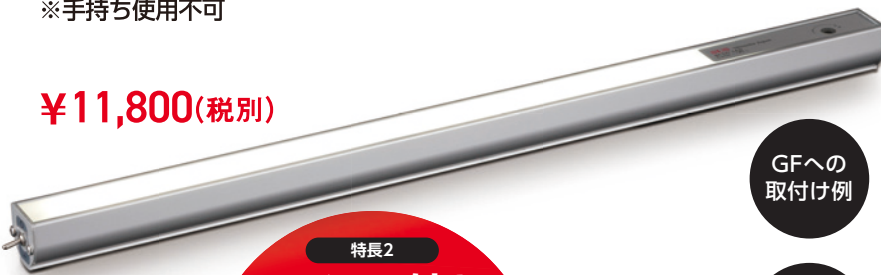

人気のアイテムを
使いこなそう！

LED照明 No.2

ラインアップ

SUSのLED照明は盤内照明や設備内部などに最適なスリムボディ。サイズやパワー、用途でお選びいただけます。ここでは主な5種類をご紹介します。

本体に調光器／スイッチも付いたオールインワン照明

LED WB360

調光器内蔵で、お好みの明るさに簡単に調節可能！
GFのツメの付いたLEDで簡単に取付けできます。
※手持ち使用不可

¥11,800(税別)

特長1

調光器内蔵

ドライバー1本で、簡単にお好みの明るさに調節が可能。

特長2

スイッチ付き

ACアダプタ(別売)をコンセントに差し込んだらすぐに使えます。

GFへの
取付け例

ダブルコネクタCキットを使用して取付け