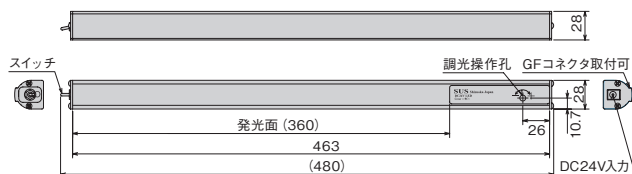

スイッチ付き

ACアダプタ(別売)をコンセントに差し込んだらすぐに使えます。