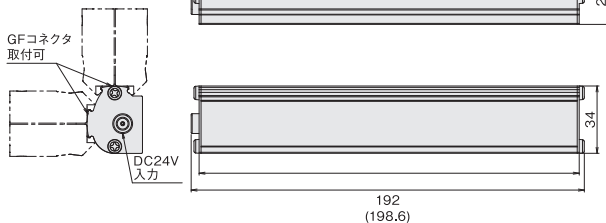

人気のアイテムを
使いこなそう！

LED照明 No.1

ラインアップ

SUSのLED照明は盤内照明や設備内部などに最適なスリムボディ。サイズやパワー、用途でお選びいただけます。主な5種類をご紹介します。

- 1 LED SB200G
- 2 LED WB360
- 3 GFLED
- 4 LEDスリムミニSS
LEDスリムミニS
- 5 LEDスリム10
(白色)

NEW
PRODUCT

SB200が進化を遂げて再登場 LED SB200G

GFのツメのついたLEDです。
GFコネクタで簡単に取付けできます。
※手持ち使用不可

¥4,500 (税別)

背面

上面

GFコネクタで
簡単取付け！

旧製品(SB200)との違い

上面だけでなく背面にも取付けが可能に！
フレキシブルアームとの併用も便利

明るさ：約10%アップ！
消費電力：約30%ダウン！

照度 (ルクス)	800 lx/0.5 m 335 lx/m
光束 (ルーメン)	680 lm
入力電圧・電流	DC24V ± 10% 380mA
温度範囲	-10~35℃
湿度範囲	10~90%RH
消費電力	9.2W
色温度(ケルビン)	5000K ±500*
配光角度	約90°

※ 色温度の管理値です。この範囲内でのバラ付きはご了承ください。