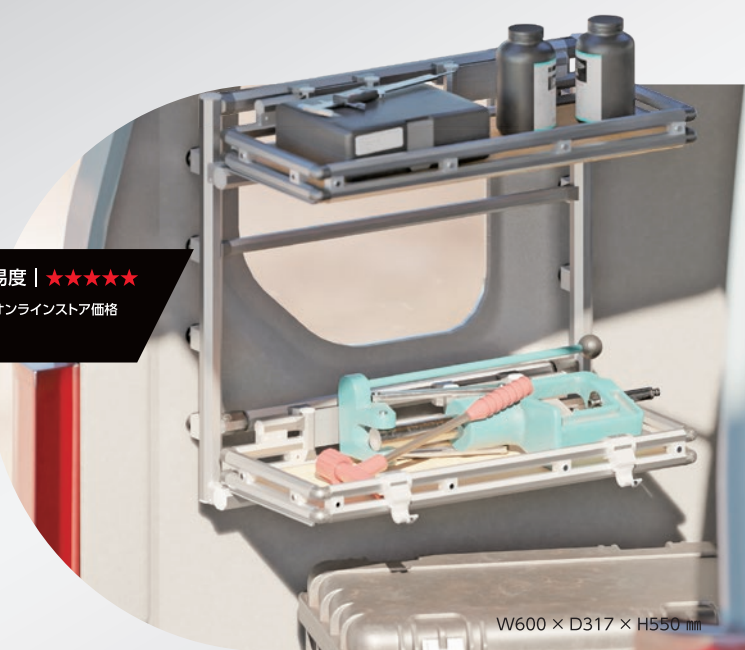

## N-VAN荷室壁収納棚

おおよその製作時間 | 4時間40分 難易度 | ★★★★★

おおよその費用 | 41,000円(税込) G-Funオンラインストア価格

※お客さま用意の製品は、費用に含まれておりません。

W600 × D317 × H550 mm

🚗 自動車  
#035

縦置き型2段式で上下に収納  
4本の柱はアジャスター付きで高さ調節可能