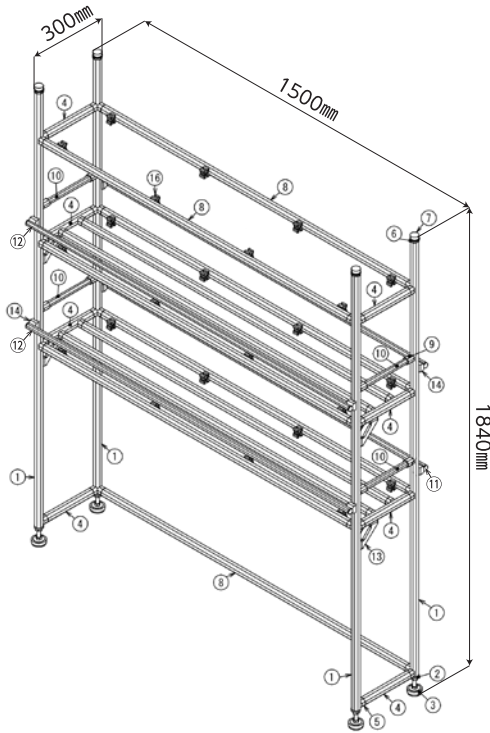

図面・パーツリスト

GF・SFシリーズの品番とG-Funの品番は異なります。ご注意ください。

机上書籍ラック

詳しい情報はこちらから

会員限定サイト