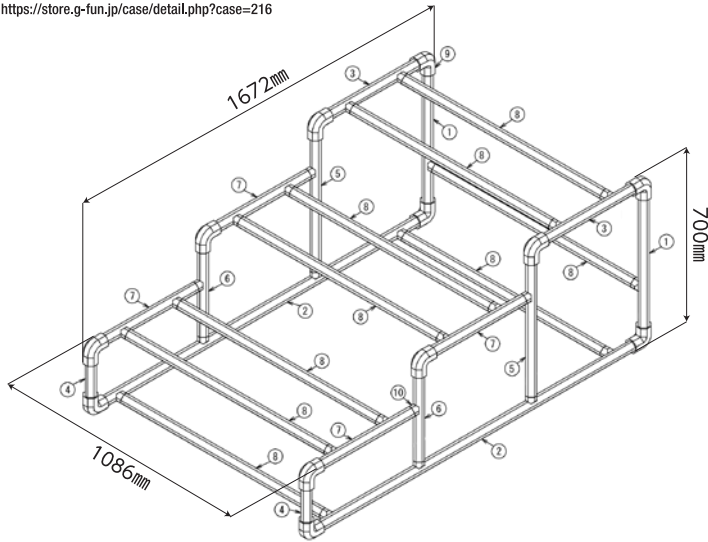

メダカ飼育用棚

詳しい情報はこちらから

会員限定サイト