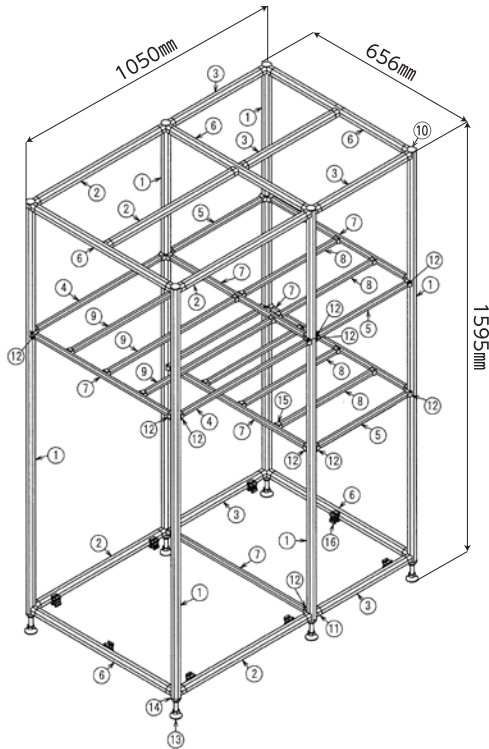

図面・パーツリスト

GF・SFシリーズの品番とG-Funの品番は異なります。ご注意ください。

植物用温室

詳しい情報はこちらから

会員限定サイト

植物用温室

No	GF/SF品番	G-Fun品番	製品名	長さ	数量
①	GFF-000	SGF-0220	GFunフレームN	1522mm	6本
②	GFF-000	SGF-0220	GFunフレームN	526mm	5本
③	GFF-000	SGF-0220	GFunフレームN	376mm	5本
④	GFF-400	SGF-0232	GFunフレームS	533mm	2本
⑤	GFF-400	SGF-0232	GFunフレームS	383mm	4本
⑥	GFF-000	SGF-0220	GFunフレームN	568mm	5本
⑦	GFF-400	SGF-0232	GFunフレームS	575mm	6本
⑧	GFF-400	SGF-0232	GFunフレームS	391.5mm	6本
⑨	GFF-400	SGF-0232	GFunフレームS	541.5mm	3本
⑩	GFA-E17	SGF-0339	GFunインナーキャップAL		6個
⑪	GFJ-200C	SGF-0007	GFunマルチコネクタインナー		30個
⑫	GFJ-E76	SGF-0357	GFunS-Nコネクタインナー		24個
⑬	GFN-003S	SGF-0377	GFun小径アジャスタM12-100T (ステン)		6個
⑭	GFN-E02	SGF-0123	GFunフットコネクタN M12		6個
⑮	GFJ-B66	SGF-0048	GFunマルチコネクタインナーS		18個
⑯	GFJ-A22	SGF-0028	GFunボードホルダ		8個

※定尺でないフレームは切断対応品にて記載しております。(①～⑨)

お客さま用意品

※お客さま用意の製品は、費用に含まれておりません。

No	数量
⑰ ボード 板厚15mm 1050mm x 656mm	1枚
丸木ネジ4.1×35	8個
アクリルボード	2枚
ビニールシート	1枚

台所サブテーブル

詳しい情報はこちらから

会員限定サイト