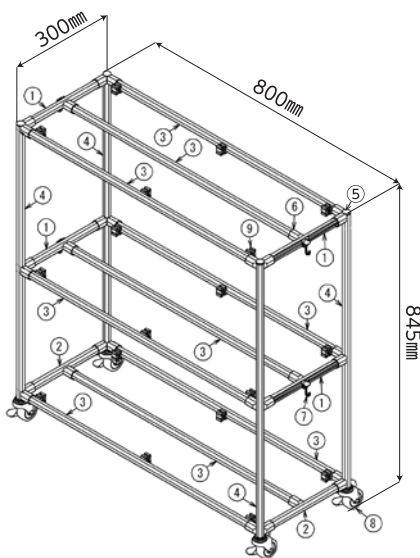

台所サブテーブル

No	GF/SF品番	G-Fun品番	製品名	長さ	数量
①	GFF-401	SGF-0235	GFunフレームSS	237mm	4本
②	GFF-400	SGF-0232	GFunフレームS	237mm	2本
③	GFF-400	SGF-0232	GFunフレームS	737mm	9本
④	GFF-400	SGF-0232	GFunフレームS	772mm	4本
⑤	GFA-403	SGF-0065	GFunインナーキャップS		4個
⑥	GFJ-018	SGF-0152	GFunマルチコネクタアウターS		30個
⑦	SFK-K31J	SGF-0186	GFunSSスロットフック J型		4個
⑧	GFN-648	SGF-0058	GFunキャスターSφ50 ゴム プレーキ付		4個
⑨	GFJ-B97	SGF-0064	GFunボードホルダS		18個
⑫	GFA-813G	SGF-0184	GFunフレームガードS グレー^{*1}		5本

※定尺でないフレームは切断対応品にて記載しております。(①～④)

*1 フレームとボードの間のスペーサーとしてご使用ください。

お客さま用意品

※お客さま用意の製品は、費用に含まれておりません。

No	数量
⑩ ボード 板厚15mm 800mm x 300mm	1枚
⑪ ボード 板厚15mm 800mm x 300mm	2枚
丸木ネジ4.1×35	18個
平ワッシャー M4	18個

個人でのご購入はこちら

<https://store.g-fun.jp/>