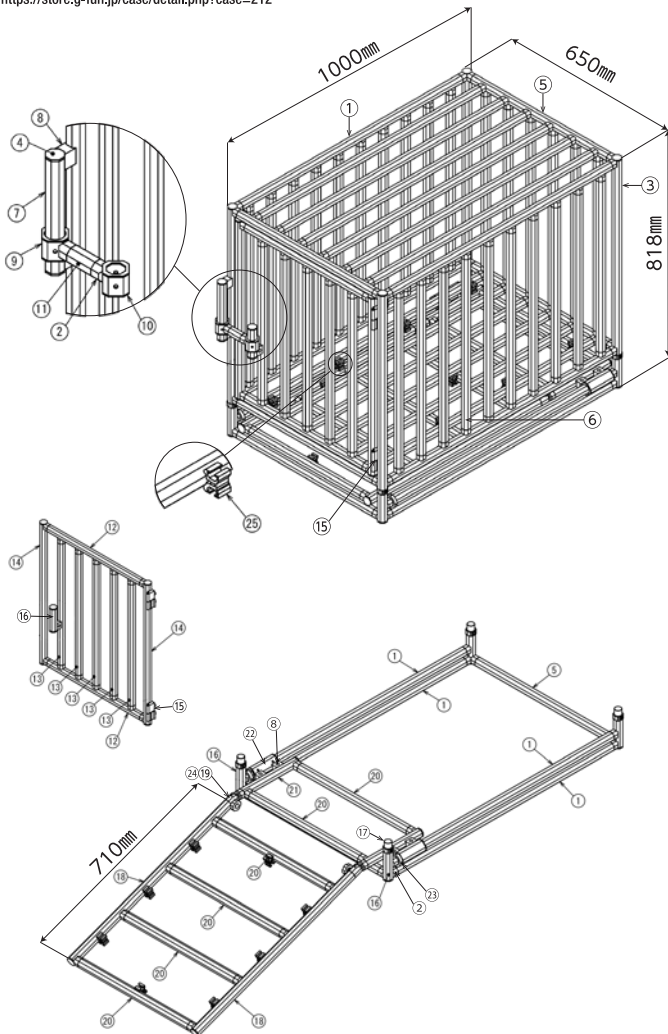

個人でのご購入はこちら

<https://store.g-fun.jp/>

スライドドア

No	GF/SF品番	G-Fun品番	製品名	長さ	数量
①	GFF-000	SGF-0220	GFunフレームN	612mm	15本
②	GFJ-200C	SGF-0007	GFunマルチコネクタインナー		34個
③	GFF-000	SGF-0220	GFunフレームN	1999mm	2本
④	GFA-E17	SGF-0339	GFunインナーキャップAL		10個
⑤	GFJ-F03	SGF-0022	GFunスタンドコネクタN		2個
⑥	GFJ-B29	SGF-0374	GFunスライドコネクタロング		29個
⑦	GFJ-A95	SGF-0008	GFunダブルコネクタP15		29個
⑧	GFF-000	SGF-0220	GFunフレームN	1830mm	4本
⑨	GFF-000	SGF-0006	GFunフレームN 100mm		4本
⑩	GFN-664	SGF-0131	GFunキャスター固定Nφ50 エラストマー		4個
⑪	GFF-000	SGF-0220	GFunフレームN	2000mm	2本

※定尺でないフレームは切断対応品にて記載しております。(① ③ ⑧ ⑪)

スロープ付き犬ケージ

No	GF/SF品番	G-Fun品番	製品名	長さ	数量
①	GFF-000	SGF-0220	GFunフレームN	912mm	20本
②	GFJ-200C	SGF-0007	GFunマルチコネクタインナー		132個
③	GFF-000	SGF-0220	GFunフレームN	697mm	4本
④	GFA-E17	SGF-0339	GFunインナーキャップAL		20個
⑤	GFF-000	SGF-0220	GFunフレームN	562mm	6本
⑥	GFF-000	SGF-0220	GFunフレームN	612mm	26本
⑦	GFF-000	SGF-0220	GFunフレームN	200mm	1本
⑧	GFJ-A95	SGF-0008	GFunダブルコネクタP15		7個
⑨	GFJ-A04	SGF-0024	GFunヒンジコネクタ		1個
⑩	GFJ-B28	SGF-0026	GFunスライドコネクタ		1個
⑪	GFF-000	SGF-0316	GFunフレームN 50mm		1本
⑫	GFF-000	SGF-0220	GFunフレームN	491mm	2本
⑬	GFF-000	SGF-0220	GFunフレームN	552mm	5本
⑭	GFF-000	SGF-0220	GFunフレームN	634mm	2本
⑮	GFP-013	SGF-0213	GFun抜き差し蝶番R		2個
⑯	GFF-000	SGF-0006	GFunフレームN 100mm		5本
⑰	GFJ-D01	SGF-0014	GFunストレートコネクタインナー		4個
⑱	GFF-000	SGF-0220	GFunフレームN	707mm	2本
⑲	GFJ-D55	SGF-0099	GFunフリーコネクタインナーHF		2個
⑳	GFF-000	SGF-0220	GFunフレームN	461mm	6本
㉑	GFF-000	SGF-0220	GFunフレームN	230mm	2本
㉒	GFJ-B60	SGF-0107	GFunヒンジコネクタ 100mm		2個
㉓	GFJ-A09	SGF-0025	GFunヒンジコネクタストップ		2個
㉔	GFA-B90	SGF-0363	GFunコネクタノブボルト		2個
㉕	GFJ-A22	SGF-0028	GFunボードホルダ		16個

※定尺でないフレームは切断対応品にて記載しております。(① ③ ⑤～⑦ ⑫～⑭ ⑱ ㉒ ㉓)

お客さま用意品

※お客さま用意の製品は、費用に含まれておりません。

No	数量
㉖ ボード 板厚15mm 942mm x 592mm	1枚
㉗ ボード 板厚15mm 652mm x 549mm	1枚
丸木ネジ4.1×35*1	16個

※1 ボードを留めるためのネジです。