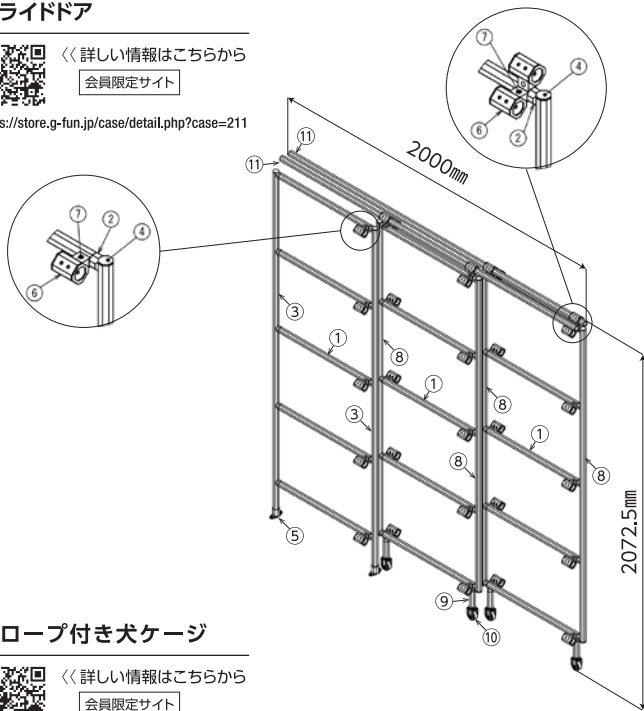

図面・パーツリスト

GF・SFシリーズの品番とG-Funの品番は異なります。ご注意ください。

スライドドア

詳しい情報はここから

会員限定サイト

スロープ付き犬ケージ

詳しい情報はここから

会員限定サイト