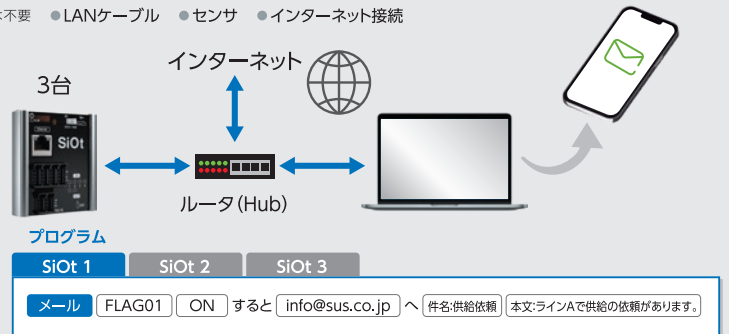

ワークがなくなると担当者へメール送信

必要なもの ● SiOt ● PC (IoT-Monitor) ● ルータ ※SiOtとPCを直接接続する場合は不要 ● LANケーブル ● センサ ● インターネット接続