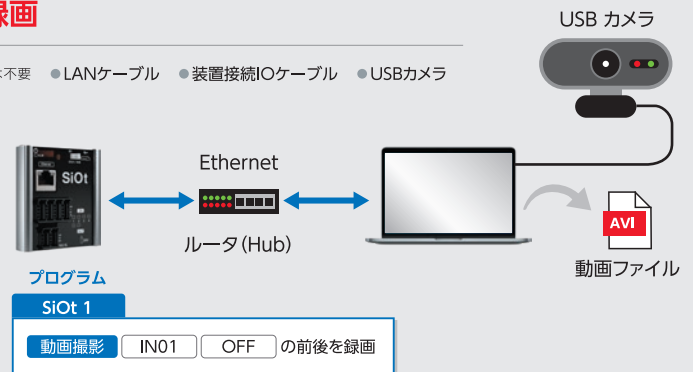

SiOtのことをもっと詳しく知りたい

現場のIoT化に役立つ豊富な事例を掲載したSiOtカタログをご請求ください。

<https://fa.sus.co.jp/inquiry/catalog/form.php>