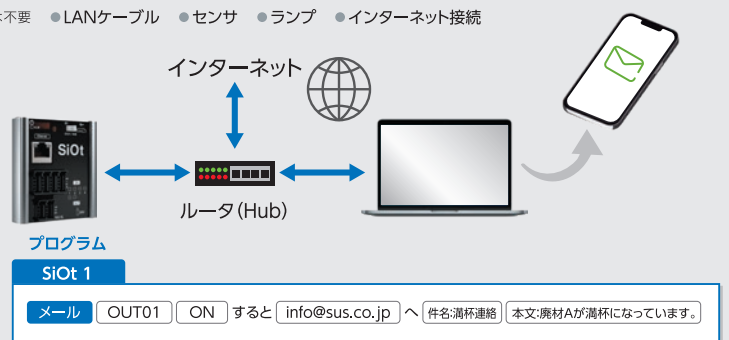

一定の高さまで廃材が積み上がると担当者へメール送信

必要なもの ● SiOt ● PC (IoT-Monitor) ● ルータ ※SiOtとPCを直接接続する場合は不要 ● LANケーブル ● センサ ● ランプ ● インターネット接続

非常停止ボタンがONの時にPCのUSBカメラで録画

必要なもの ● SiOt ● PC (IoT-Monitor) ● ルータ ※SiOtとPCを直接接続する場合は不要 ● LANケーブル ● 装置接続IOケーブル ● USBカメラ