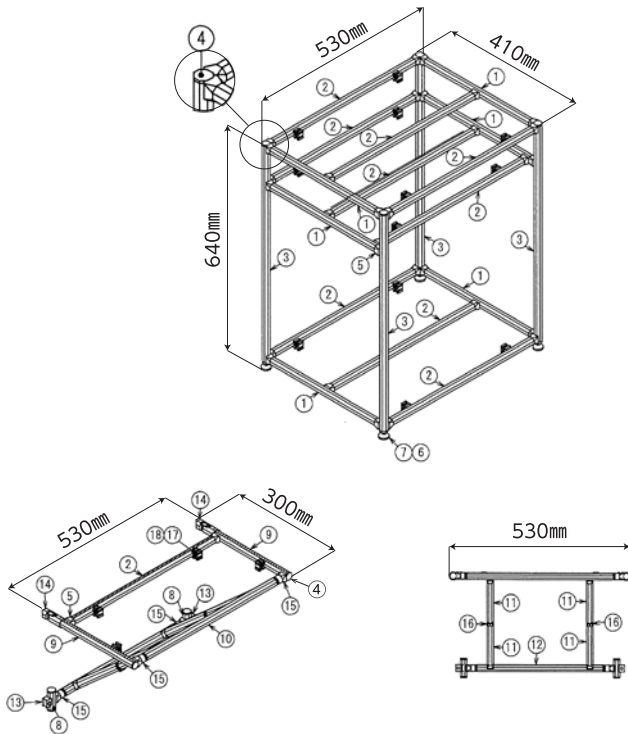

飼育棚

No	GF/SF品番	G-Fun品番	製品名	長さ	数量
①	GFF-000	SGF-0220	GFunフレームN	352mm	7本
②	GFJ-200C	SGF-0007	GFunマルチコネクタインナー		42個
③	GFF-000	SGF-0220	GFunフレームN	697mm	2本
④	GFA-412	SGF-0034	GFunインナーキャップ		6個
⑤	GFN-E01	SGF-0020	GFunフットコネクタN M8		6個
⑥	SFA-602	SGF-0021	GFunフットM8		6個
⑦	GFF-000	SGF-0220	GFunフレームN	1769mm	2本
⑧	GFF-000	SGF-0220	GFunフレームN	656mm	2本
⑨	GFF-000	SGF-0220	GFunフレームN	993mm	2本
⑩	GFF-000	SGF-0220	GFunフレームN	242mm	10本
⑪	GFF-400	SGF-0042	GFunフレームS 1000mm		6本
⑫	GFJ-020	SGF-0047	GFunS-Nコネクタアウター		12個
⑬	GFF-000	SGF-0220	GFunフレームN	1053mm	2本

※定尺でないフレームは切断対応品にて記載しております。(① ③ ⑦~⑩ ⑬)

お客さま用意品

※お客さま用意の製品は、費用に含まれておりません。

	数量
ボード	6枚

折りたたみ式3段ラック

No	GF/SF品番	G-Fun品番	製品名	長さ	数量
①	GFF-400	SGF-0232	GFunフレームS	346.5mm	6本
②	GFF-400	SGF-0232	GFunフレームS	466.5mm	10本
③	GFF-400	SGF-0232	GFunフレームS	615.6mm	4本
④	GFA-403	SGF-0065	GFunインナーキャップS		10個
⑤	GFJ-B66	SGF-0048	GFunマルチコネクタインナーS		36個
⑥	GFN-E07	SGF-0055	GFunフットコネクタS M6		4個
⑦	SFA-601	SGF-0056	GFunフットM6		4個
⑧	GFF-400	SGF-0286	GFunフレームS 50mm		2本
⑨	GFF-400	SGF-0232	GFunフレームS	252.4mm	2本
⑩	GFF-400	SGF-0232	GFunフレームS	432mm	1本
⑪	GFF-400	SGF-0232	GFunフレームS	173.4mm	4本
⑫	GFF-400	SGF-0232	GFunフレームS	372mm	1本
⑬	GFJ-A55	SGF-0049	GFunダブルコネクタS		2個
⑭	GFJ-041	SGF-0052	GFunリンクコネクタSV		2個
⑮	GFJ-D06	SGF-0162	GFunピンコネクタS		4個
⑯	GFJ-D10	SGF-0062	GFunフォールディングコネクタS		2個
⑰	GFJ-B97	SGF-0064	GFunボードホルダS		16個
⑱	SFN-TX5	SGF-0320	GFunSTナットSS M5		16個
⑳	GFA-813G	SGF-0184	GFunフレームガードS グレー^{※1※2}		1本

※定尺でないフレームは切断対応品にて記載しております。(①~③ ⑨~⑫)

※1 お客さまにて切断をお願いします。(③)

※2 フレームとボードの間のスペーサーとしてご使用ください。(③)

お客さま用意品

※お客さま用意の製品は、費用に含まれておりません。

No	数量
⑲ ボード 板厚5mm 530mm x 410mm	1枚
⑳ ボード 板厚5mm 530mm x 300mm	1枚
㉑ ボード 板厚5mm 530mm x 390mm	1枚
㉒ ボード 板厚5mm 530mm x 410mm	1枚
トラスネジM5×25^{※3}	16個

※3 ボードを留めるためのネジです。

個人でのご購入はこちら

<https://store.g-fun.jp/>