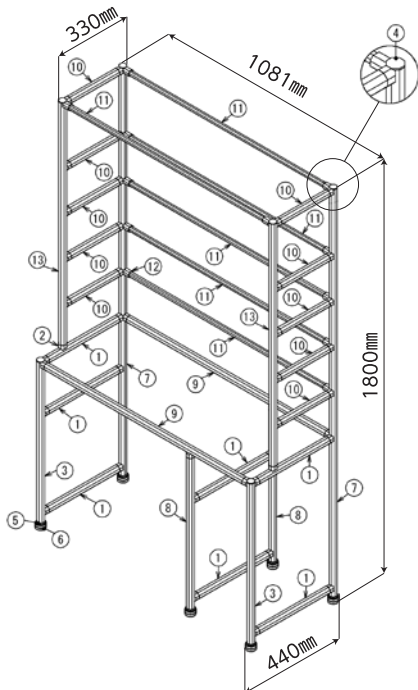

図面・パーツリスト

GF・SFシリーズの品番とG-Funの品番は異なります。ご注意ください。

飼育棚

詳しい情報はこちらから

会員限定サイト

折りたたみ式3段ラック

詳しい情報はこちらから

会員限定サイト