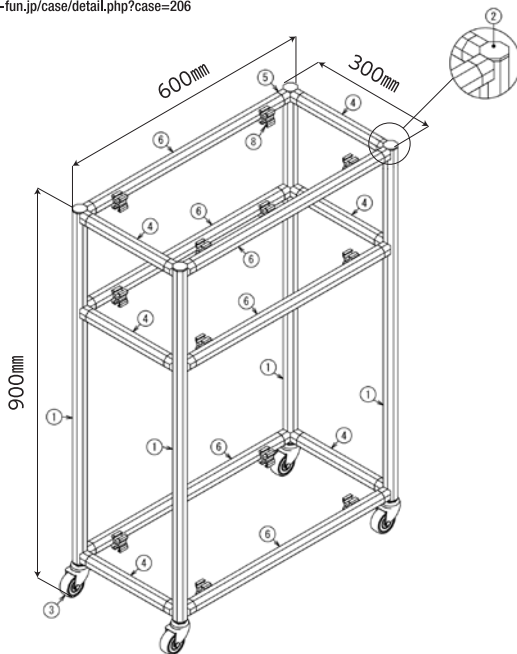

### ビールサーバー台

No	GF/SF品番	G-Fun品番	製品名	長さ	数量
①	GFF-000	SGF-0220	GFunフレームN	827mm	4本
②	GFA-412	SGF-0034	GFunインナーキャップ		4個
③	GFN-655	SGF-0130	GFunキャスターNφ50 エラストマー		4個
④	GFF-000	SGF-0220	GFunフレームN	212mm	6本
⑤	GFJ-200C	SGF-0007	GFunマルチコネクタインナー		24個
⑥	GFF-000	SGF-0220	GFunフレームN	512mm	6本
⑧	GFJ-A22	SGF-0028	GFunボードホルダ		12個