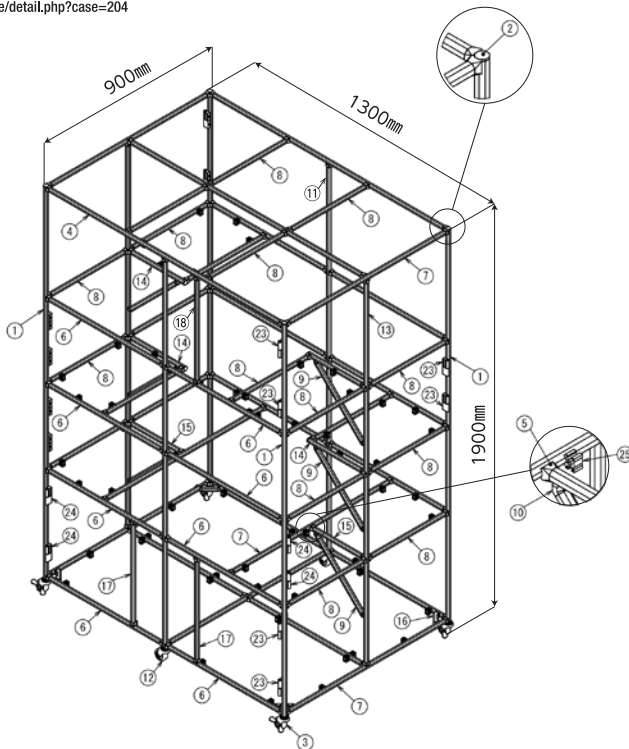

移動式猫ケージ

詳しい情報はこちらから

会員限定サイト

個人でのご購入はこちら
<https://store.g-fun.jp/>

ハンガーラック付収納

No	GF/SF品番	G-Fun品番	製品名	長さ	数量
①	GFF-000	SGF-0220	GFunフレームN	1989mm	8本
②	GFN-E01	SGF-0020	GFunフットコネクタN M8		8個
③	GFN-009	SGF-0210	GFun滑り止め付アジャスタM8		8個
④	GFN-E02	SGF-0123	GFunフットコネクタN M12		8個
⑤	SFK-584	SGF-0126	GFunアジャスタB M12-100		8個
⑥	GFF-000	SGF-0220	GFunフレームN	262mm	20本
⑦	GFF-200C	SGF-0007	GFunマルチコネクタインナー		80個
⑧	GFF-000	SGF-0220	GFunフレームN	702mm	14本
⑨	GFF-000	SGF-0220	GFunフレームN	688mm	6本
⑩	GFF-A15A	SGF-0012	GFunポイントコネクタ		30個
⑫	GFF-A22	SGF-0028	GFunボードホルダ		12個
⑬	SFN-TS5	SGF-0323	GFunSTナットS M5		12個

※定尺でないフレームは切断対応品にて記載しております。(① ⑥ ⑧ ⑨)

お客さま用意品

※お客さま用意の製品は、費用に含まれておりません。

No	数量
⑪ ボード 板厚5mm 2300mm x 292mm	1枚
トラスネジM5x35 ※木板を留めるためのネジです	12個

移動式猫ケージ

No	GF/SF品番	G-Fun品番	製品名	長さ	数量
①	GFF-400	SGF-0232	GFunフレームS	1827mm	4本
②	GFA-403	SGF-0065	GFunインナーキャップS		56個
③	GFN-648	SGF-0058	GFunキャスターSφ50 ゴム プレーキ付		4個
④	GFF-400	SGF-0232	GFunフレームS	1236.5mm	3本
⑤	GFJ-B66	SGF-0048	GFunマルチコネクタインナーS		148個
⑥	GFF-400	SGF-0232	GFunフレームS	596mm	18本
⑦	GFF-400	SGF-0232	GFunフレームS	836.5mm	7本
⑧	GFF-400	SGF-0232	GFunフレームS	396mm	20本
⑨	GFF-400	SGF-0232	GFunフレームS	344mm	16本
⑩	GFJ-248	SGF-0053	GFun45度コネクタインナーS		12個
⑪	GFF-400	SGF-0232	GFunフレームS	1798.2mm	2本
⑫	GFN-647	SGF-0205	GFunキャスターSφ50 ゴム		2個
⑬	GFF-400	SGF-0232	GFunフレームS	1766.5mm	2本
⑭	GFF-400	SGF-0232	GFunフレームS	284.2mm	4本
⑮	GFF-400	SGF-0232	GFunフレームS	255.5mm	2本
⑯	GFJ-A72	SGF-0068	GFunポイントコネクタS		4個
⑰	GFF-400	SGF-0232	GFunフレームS	455.5mm	2本
⑱	GFF-400	SGF-0232	GFunフレームS	466.5mm	1本
⑲	GFF-400	SGF-0232	GFunフレームS	471mm	4本
⑳	GFF-400	SGF-0232	GFunフレームS	372.5mm	6本
㉑	GFJ-A55	SGF-0049	GFunダブルコネクタS		8個
㉒	GFF-400	SGF-0232	GFunフレームS	150mm	8本
㉓	GFP-015	SGF-0504	GFun抜き差し蝶番S-R		10個
㉔	GFP-014	SGF-0503	GFun抜き差し蝶番S-L		6個
㉕	GFJ-B97	SGF-0064	GFunボードホルダS		60個
㉖	GFF-400	SGF-0232	GFunフレームS	482mm	4本
㉗	GFF-400	SGF-0232	GFunフレームS	371mm	8本

※定尺でないフレームは切断対応品にて記載しております。(① ④ ⑥~⑨ ⑪ ⑬~⑮ ⑰~⑲ ㉒ ㉔ ㉖ ㉗)

お客さま用意品

※お客さま用意の製品は、費用に含まれておりません。

No	数量
㉘ ボード 板厚12mm 900mm x 300mm	2枚
㉙ ボード 板厚12mm 459.5mm x 300mm	3枚
㉚ ボード 板厚12mm 400.5mm x 319mm	1枚
㉛ ボード 板厚12mm 1300mm x 431mm	2枚
㉜ 丸木ネジ4.1x32	60個