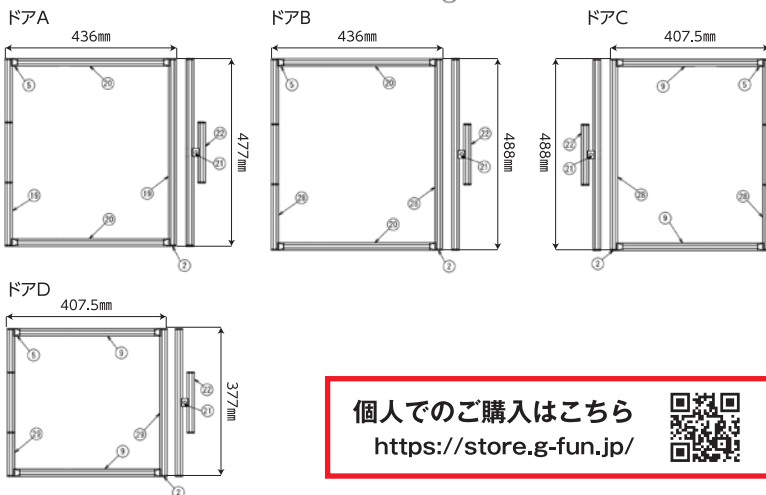

移動式猫ケージ

詳しい情報はこちらから

会員限定サイト

個人でのご購入はこちら
<https://store.g-fun.jp/>

ハンガーラック付収納

No	GF/SF品番	G-Fun品番	製品名	長さ	数量
①	GFF-000	SGF-0220	GFunフレームN	1989mm	8本
②	GFN-E01	SGF-0020	GFunフットコネクタN M8		8個
③	GFN-009	SGF-0210	GFun滑り止め付アジャスタM8		8個
④	GFN-E02	SGF-0123	GFunフットコネクタN M12		8個
⑤	SFK-584	SGF-0126	GFunアジャスタB M12-100		8個
⑥	GFF-000	SGF-0220	GFunフレームN	262mm	20本
⑦	GFF-200C	SGF-0007	GFunマルチコネクタインナー		80個
⑧	GFF-000	SGF-0220	GFunフレームN	702mm	14本
⑨	GFF-000	SGF-0220	GFunフレームN	688mm	6本
⑩	GFF-A15A	SGF-0012	GFunポイントコネクタ		30個
⑫	GFF-A22	SGF-0028	GFunボードホルダ		12個
⑬	SFN-TS5	SGF-0323	GFunSTナットS M5		12個

※定尺でないフレームは切断対応品にて記載しております。(① ⑥ ⑧ ⑨)

お客さま用意品

※お客さま用意の製品は、費用に含まれておりません。

No	数量
⑪ ボード 板厚5mm 2300mm x 292mm	1枚
トラスネジM5x35 ※木板を留めるためのネジです	12個

移動式猫ケージ

No	GF/SF品番	G-Fun品番	製品名	長さ	数量
①	GFF-400	SGF-0232	GFunフレームS	1827mm	4本
②	GFA-403	SGF-0065	GFunインナーキャップS		56個
③	GFN-648	SGF-0058	GFunキャスターSφ50 ゴム プレーキ付		4個
④	GFF-400	SGF-0232	GFunフレームS	1236.5mm	3本
⑤	GFJ-B66	SGF-0048	GFunマルチコネクタインナーS		148個
⑥	GFF-400	SGF-0232	GFunフレームS	596mm	18本
⑦	GFF-400	SGF-0232	GFunフレームS	836.5mm	7本
⑧	GFF-400	SGF-0232	GFunフレームS	396mm	20本
⑨	GFF-400	SGF-0232	GFunフレームS	344mm	16本
⑩	GFJ-248	SGF-0053	GFun45度コネクタインナーS		12個
⑪	GFF-400	SGF-0232	GFunフレームS	1798.2mm	2本
⑫	GFN-647	SGF-0205	GFunキャスターSφ50 ゴム		2個
⑬	GFF-400	SGF-0232	GFunフレームS	1766.5mm	2本
⑭	GFF-400	SGF-0232	GFunフレームS	284.2mm	4本
⑮	GFF-400	SGF-0232	GFunフレームS	255.5mm	2本
⑯	GFJ-A72	SGF-0068	GFunポイントコネクタS		4個
⑰	GFF-400	SGF-0232	GFunフレームS	455.5mm	2本
⑱	GFF-400	SGF-0232	GFunフレームS	466.5mm	1本
⑲	GFF-400	SGF-0232	GFunフレームS	471mm	4本
⑳	GFF-400	SGF-0232	GFunフレームS	372.5mm	6本
㉑	GFJ-A55	SGF-0049	GFunダブルコネクタS		8個
㉒	GFF-400	SGF-0232	GFunフレームS	150mm	8本
㉓	GFP-015	SGF-0504	GFun抜き差し蝶番S-R		10個
㉔	GFP-014	SGF-0503	GFun抜き差し蝶番S-L		6個
㉕	GFJ-B97	SGF-0064	GFunボードホルダS		60個
㉖	GFF-400	SGF-0232	GFunフレームS	482mm	4本
㉗	GFF-400	SGF-0232	GFunフレームS	371mm	8本

※定尺でないフレームは切断対応品にて記載しております。(① ④ ⑥~⑨ ⑪ ⑬~⑮ ⑰~⑲ ㉒ ㉔ ㉖ ㉗)

お客さま用意品

※お客さま用意の製品は、費用に含まれておりません。

No	数量
㉘ ボード 板厚12mm 900mm x 300mm	2枚
㉙ ボード 板厚12mm 459.5mm x 300mm	3枚
㉚ ボード 板厚12mm 400.5mm x 319mm	1枚
㉛ ボード 板厚12mm 1300mm x 431mm	2枚
㉜ 丸木ネジ4.1x32	60個