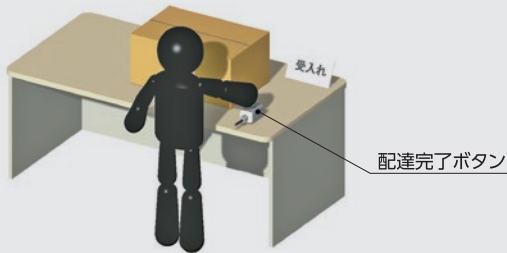

セールスキャスター通信

SiOtの使用事例をご紹介します

現場を 報告する

データ活用支援ソフト「IoT-Monitor」と連携すれば「制御」と「IoTによるデータ活用」が簡単に実現できます

荷物配達完了ボタンを押すと担当者へメール送信

必要なもの ● SiOt ● PC (IoT-Monitor) ● ルータ ● LANケーブル ● 押しボタンスイッチ ● インターネット接続

ワークが溜まると担当者へメール送信

必要なもの ● SiOt ● PC (IoT-Monitor) ● ルータ ● LANケーブル ● センサ ● ランプ ● インターネット接続

扉の開閉時にPCのUSBカメラで録画

必要なもの ● SiOt ● PC (IoT-Monitor) ● ルータ ● LANケーブル ● センサ ● USBカメラ

SiOtのことをもっと詳しく知りたい

現場のIoT化に役立つ豊富な事例を掲載したSiOtカタログをご請求ください。