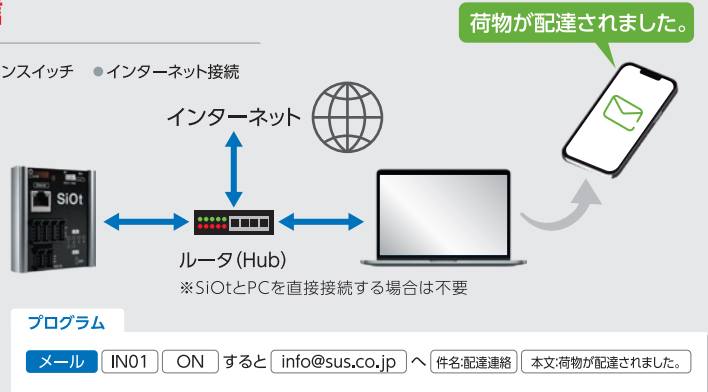

セールスキャスター通信

SiOtの使用事例をご紹介します

現場を 報告する

データ活用支援ソフト「IoT-Monitor」と連携すれば「制御」と「IoTによるデータ活用」が簡単に実現できます

荷物配達完了ボタンを押すと担当者へメール送信

必要なもの ● SiOt ● PC (IoT-Monitor) ● ルータ ● LANケーブル ● 押しボタンスイッチ ● インターネット接続

ワークが溜まると担当者へメール送信

必要なもの ● SiOt ● PC (IoT-Monitor) ● ルータ ● LANケーブル ● センサ ● ランプ ● インターネット接続

扉の開閉時にPCのUSBカメラで録画

必要なもの ● SiOt ● PC (IoT-Monitor) ● ルータ ● LANケーブル ● センサ ● USBカメラ

SiOtのことをもっと詳しく知りたい

現場のIoT化に役立つ豊富な事例を掲載したSiOtカタログをご請求ください。