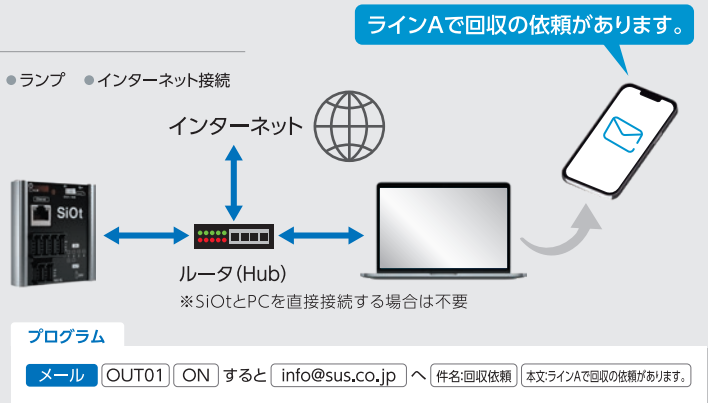

セールスキャスター通信

SiOtの使用事例をご紹介します

現場を 報告する

データ活用支援ソフト「IoT-Monitor」と連携すれば「制御」と「IoTによるデータ活用」が簡単に実現できます

荷物配達完了ボタンを押すと担当者へメール送信

必要なもの ● SiOt ● PC (IoT-Monitor) ● ルータ ● LANケーブル ● 押しボタンスイッチ ● インターネット接続

ワークが溜まると担当者へメール送信

必要なもの ● SiOt ● PC (IoT-Monitor) ● ルータ ● LANケーブル ● センサ ● ランプ ● インターネット接続

扉の開閉時にPCのUSBカメラで録画

必要なもの ● SiOt ● PC (IoT-Monitor) ● ルータ ● LANケーブル ● センサ ● USBカメラ

SiOtのことをもっと詳しく知りたい

現場のIoT化に役立つ豊富な事例を掲載したSiOtカタログをご請求ください。