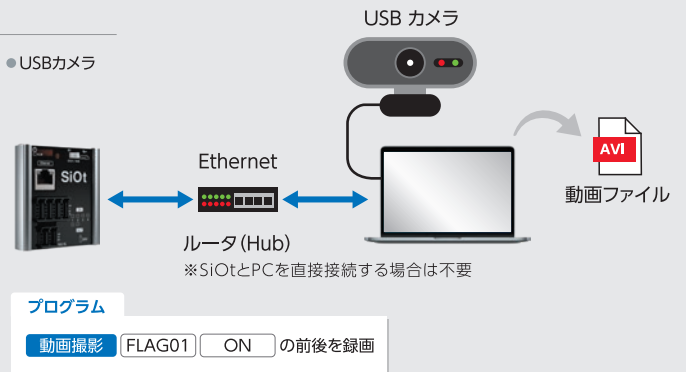

セールスキャスター通信

SiOtの使用事例をご紹介します

現場を 報告する

データ活用支援ソフト「IoT-Monitor」と連携すれば「制御」と「IoTによるデータ活用」が簡単に実現できます

荷物配達完了ボタンを押すと担当者へメール送信

必要なもの ● SiOt ● PC (IoT-Monitor) ● ルータ ● LANケーブル ● 押しボタンスイッチ ● インターネット接続

ワークが溜まると担当者へメール送信

必要なもの ● SiOt ● PC (IoT-Monitor) ● ルータ ● LANケーブル ● センサ ● ランプ ● インターネット接続

扉の開閉時にPCのUSBカメラで録画

必要なもの ● SiOt ● PC (IoT-Monitor) ● ルータ ● LANケーブル ● センサ ● USBカメラ

SiOtのことをもっと詳しく知りたい

現場のIoT化に役立つ豊富な事例を掲載したSiOtカタログをご請求ください。