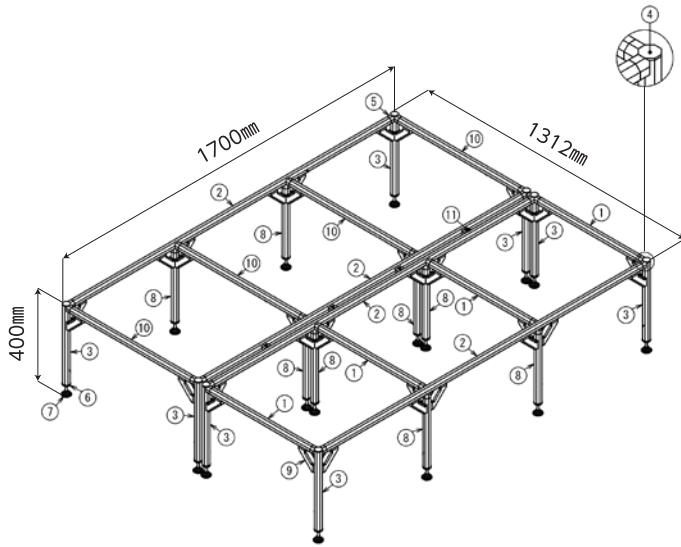

図面・パーツリスト

GF・SFシリーズの品番とG-Funの品番は異なります。ご注意ください。

車中泊ベッド

詳しい情報はこちらから

会員限定サイト

車中泊ベッド

No	GF/SF品番	G-Fun品番	製品名	長さ	数量
①	GFF-000	SGF-0220	GFunフレームN	512mm	4本
②	GFF-000	SGF-0220	GFunフレームN	1612mm	4本
③	GFF-000	SGF-0220	GFunフレームN	347mm	8本
④	GFA-412	SGF-0034	GFunインナーキャップ		8個
⑤	GFJ-200C	SGF-0007	GFunマルチコネクタインナー		32個
⑥	GFN-E01	SGF-0020	GFunフットコネクタN M8		16個
⑦	SFA-613	SGF-0125	GFunアジャスタB M8-50		16個
⑧	GFF-000	SGF-0220	GFunフレームN	306mm	8本
⑨	GFJ-A15A	SGF-0012	GFunポイントコネクタ		39個
⑩	GFF-000	SGF-0220	GFunフレームN	612mm	4本
⑪	GFJ-A42	SGF-0092	GFunダブルコネクタ		4個

※定尺でないフレームは切断対応品にて記載しております。(①～③ ⑧ ⑩)

お客さま用意品

※お客さま用意の製品は、費用に含まれておりません。

No	数量
ボード	6枚

車内天井下の物置

詳しい情報はこちらから

会員限定サイト