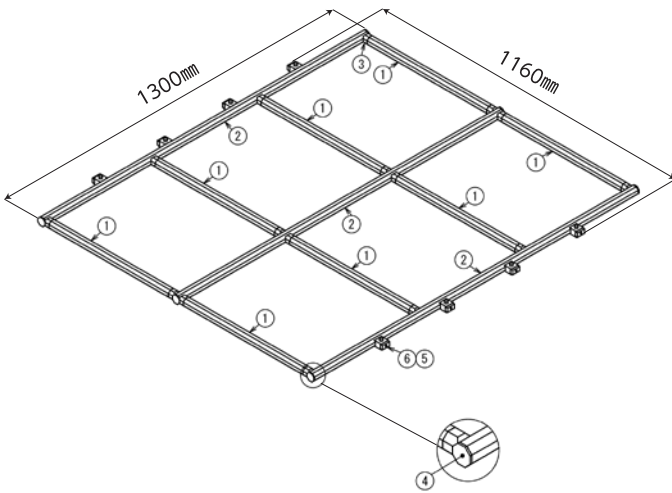

車内天井下の物置

No	GF/SF品番	G-Fun品番	製品名	長さ	数量
①	GFF-000	SGF-0220	GFunフレームN	477.5mm	8本
②	GFF-000	SGF-0220	GFunフレームN	1294mm	3本
③	GFJ-200C	SGF-0007	GFunマルチコネクタインナー		16個
④	GFA-412	SGF-0034	GFunインナーキャップ		6個
⑤	GFJ-B32	SGF-0094	GFunダブルコネクタP19.5C		8個
⑥	GFA-604	SGF-0190	GFunGFSFコネクタN-S		8個

※定尺でないフレームは切断対応品にて記載しております。(① ②)

お客さま用意品

※お客さま用意の製品は、費用に含まれておりません。

No	数量
ネット	1枚

個人でのご購入はこちら
<https://store.g-fun.jp/>

製品についてのお問合せ

担当セールスキャスター

までお問合せください。