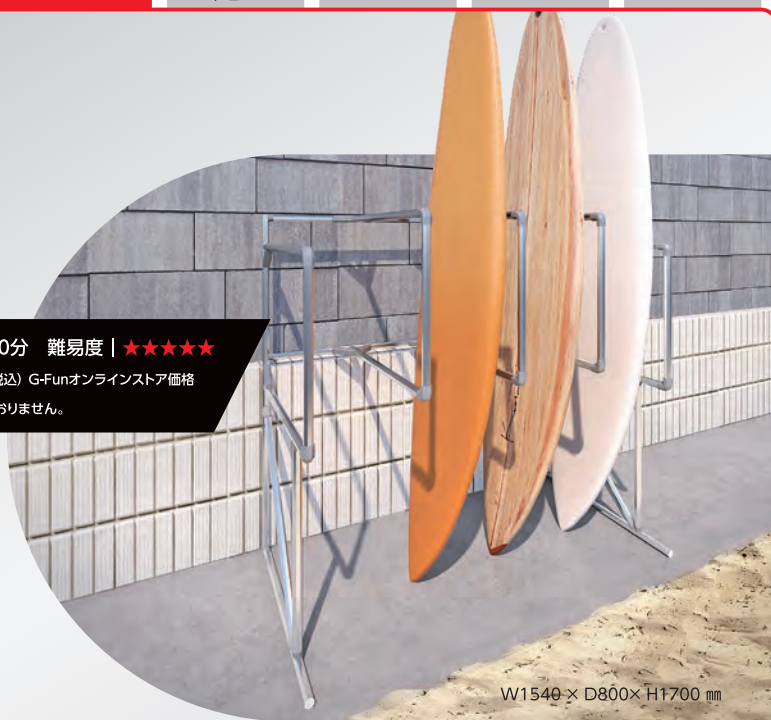

🐾 Pets
ペット

🚗 Cars
自動車

🗨️ Other Purposes
その他

🌄 アウトドア
#003

ボードを縦置きコンパクトに格納でき
さびに強いアルミフレーム製ラック

サーフボード用アルミラック

おおよその製作時間 | 2時間40分 難易度 | ★★★★★
おおよその費用 | 36,000円(税込) G-Funオンラインストア価格
※お客さま用意の製品は、費用に含まれておりません。

W1540 × D800 × H1700 mm