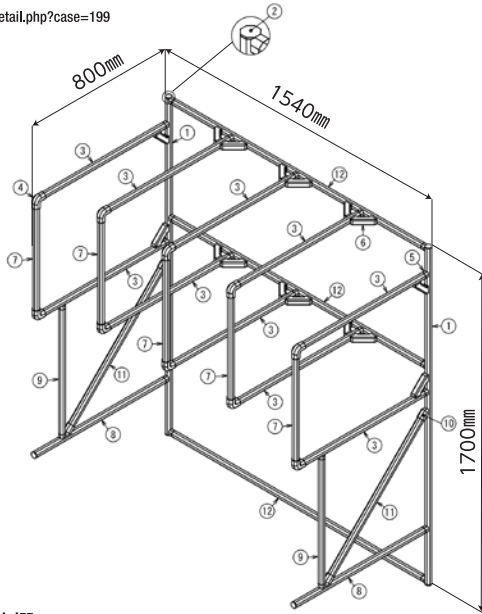

図面・パーツリスト

GF・SFシリーズの品番とG-Funの品番は異なります。ご注意ください。

サーフボード用アルミラック

詳しい情報はここから

会員限定サイト

<https://store.g-fun.jp/case/detail.php?case=199>

キャビネット収納棚

詳しい情報はここから

会員限定サイト

<https://store.g-fun.jp/case/detail.php?case=200>