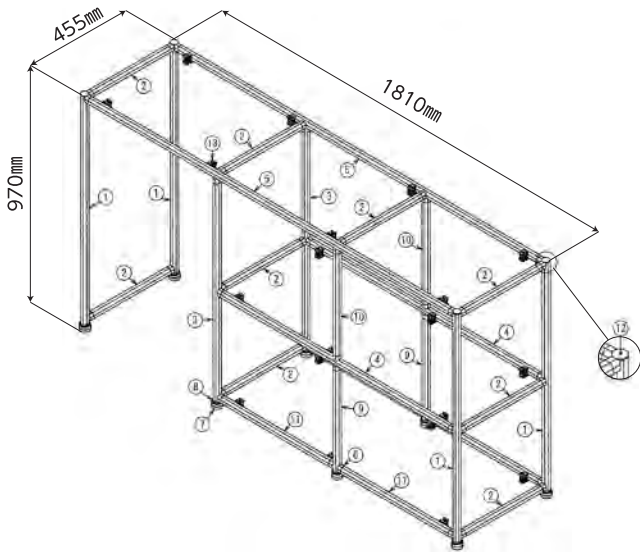

<https://store.g-fun.jp/case/detail.php?case=200>

個人でのご購入はこちら

<https://store.g-fun.jp/>

サーフボード用アルミラック

No	GF/SF品番	G-Fun品番	製品名	長さ	数量
①	GFF-000	SGF-0220	GFunフレームN	1694mm	2本
②	GFA-412	SGF-0034	GFunインナーキャップ		6個
③	GFF-000	SGF-0220	GFunフレームN	725.5mm	10本
④	GFJ-D26	SGF-0070	GFunアングルコネクタアウター		10個
⑤	GFJ-200C	SGF-0007	GFunマルチコネクタインナー		22個
⑥	GFJ-A15A	SGF-0012	GFunポイントコネクタ		16個
⑦	GFF-000	SGF-0220	GFunフレームN	559mm	5本
⑧	GFF-000	SGF-0220	GFunフレームN	753mm	2本
⑨	GFF-000	SGF-0220	GFunフレームN	630mm	2本
⑩	GFJ-D34	SGF-0072	GFun45度コネクタアウター		4個
⑪	GFF-000	SGF-0220	GFunフレームN	786.2mm	2本
⑫	GFF-000	SGF-0220	GFunフレームN	1452mm	3本