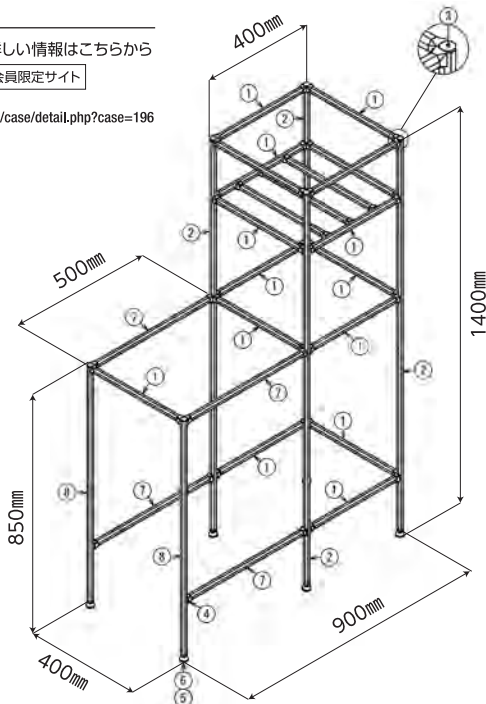

シンク台

＜＜ 詳しい情報はここから

会員限定サイト

シンク台

No	GF/SF品番	G-Fun品番	製品名	長さ	数量
①	GFF-400	SGF-0232	GFunフレームS	336.5mm	19本
②	GFF-400	SGF-0232	GFunフレームS	1375.6mm	4本
③	GFA-403	SGF-0065	GFunインナーキャップS		6個
④	GFJ-B66	SGF-0048	GFunマルチコネクタインナーS		46個
⑤	GFN-E07	SGF-0055	GFunフットコネクタS M6		6個
⑥	SFA-601	SGF-0056	GFunフットM6		6個
⑦	GFF-400	SGF-0232	GFunフレームS	455.5mm	4本
⑧	GFF-400	SGF-0232	GFunフレームS	825.6mm	2本

*定尺でないフレームは切断対応品にて記載しております。(① ② ⑦ ⑧)

個人でのご購入はこちら
<https://store.g-fun.jp/>