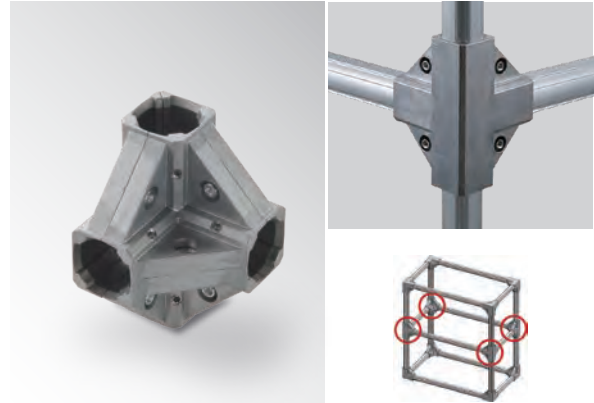

4Way コネクタ

対応シリーズ	グリーンフレーム N	グリーンフレーム G
名称	4Way コネクタ	4Way コネクタ G
アイテム No.	GFJ-F54	GFJ-F58
外寸 (mm)	69.5×69.5×106	102×102×153