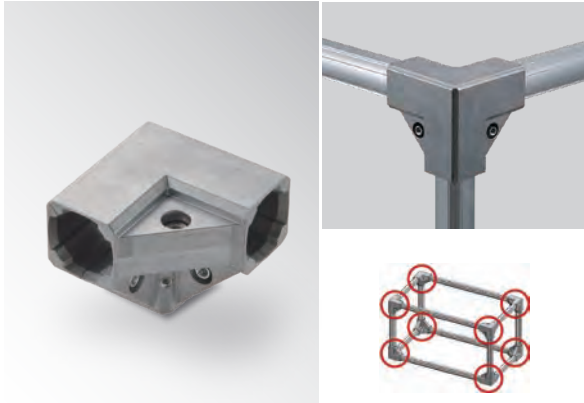

ラインアップは4種類 用途や必要な耐荷重に合わせて選べるNタイプ・Gタイプをご用意

GF-Nシリーズ用は、強度を確保しつつシンプルな構成で作業台や棚の製作に最適。

GF-Gシリーズ用は、大型の棚や重量物用の収納棚などに活用できます。

3Way コネクタ

対応シリーズ	グリーンフレーム N	グリーンフレーム G
名称	3Way コネクタ	3Way コネクタ G
アイテム No.	GFJ-F53	GFJ-F57
外寸 (mm)	69.5×69.5×69.5	102×102×102