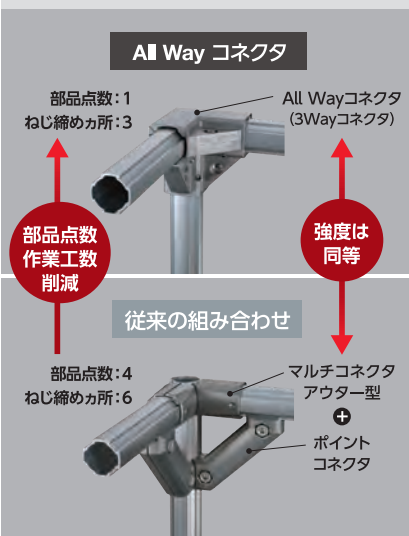

### 短時間で高強度かつ高精度な構造体が完成

#### POINT 1 フレームを差しして締めるだけの簡単組立

コネクタの奥までフレームを差し込むだけで位置が決まり、セットスクリューを締めれば固定が完了。取り付け位置に印を付ける「ケガキ作業」は不要です。

#### POINT 2 補強の追加が不要な高強度コネクタ

コーナー部に補強が入った構造により、All Wayコネクタ単体でもマルチコネクタアウター型+ポイントコネクタの組み合わせと同程度の強度を発揮。

#### POINT 3 組み立てるだけで高精度を実現

コネクタと組み合わせるだけで図面通りの高精度な組立が可能。ケガキ作業時の測定誤差、組み付け時における線からのズレが発生しません。