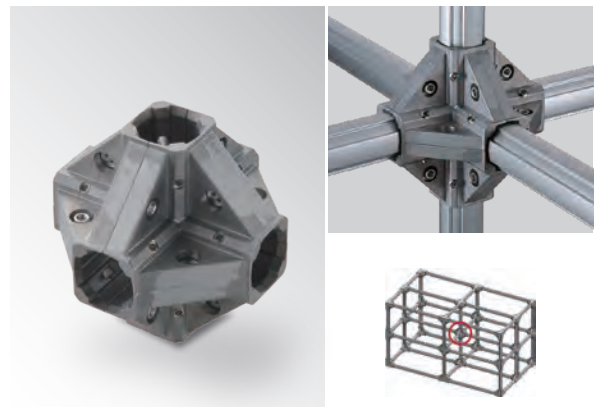

6Way コネクタ

対応シリーズ	グリーンフレーム N	グリーンフレーム G
名称	6Way コネクタ	6Way コネクタ G
アイテム No.	GFJ-F56	GFJ-F60
外寸 (mm)	106×106×106	153×153×153

All Wayコネクタの詳細はこちら >>

<https://fa.sus.co.jp/products/gf/allwayconnector/?ui_medium=allwayconnector_m122_info_2>

製品についてのお問合せ

担当セールスキャスター

までお問合せください。