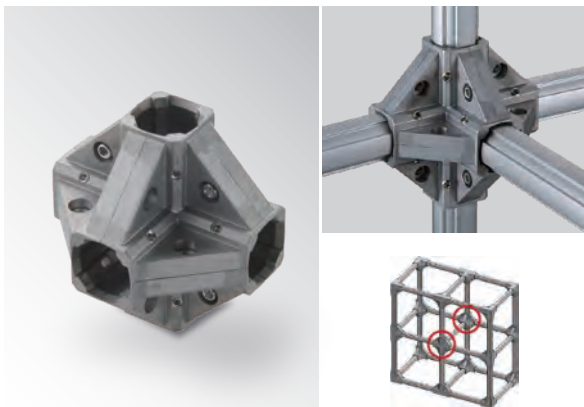

5Way コネクタ

対応シリーズ	グリーンフレーム N	グリーンフレーム G
名称	5Way コネクタ	5Way コネクタ G
アイテム No.	GFJ-F55	GFJ-F59
外寸 (mm)	106×69.5×106	153×102×153