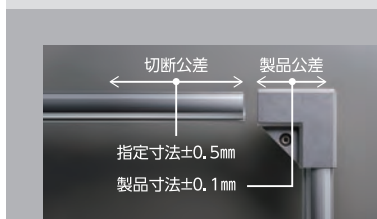

#### POINT 1 フレームを差しして締めるだけの簡単組立

コネクタの奥までフレームを差し込むだけで位置が決まり、セットスクリューを締めれば固定が完了。取り付け位置に印を付ける「ケガキ作業」は不要です。

#### POINT 2 補強の追加が不要な高強度コネクタ

コーナー部に補強が入った構造により、All Wayコネクタ単体でもマルチコネクタアウター型+ポイントコネクタの組み合わせと同程度の強度を発揮。

#### POINT 3 組み立てるだけで高精度を実現

コネクタと組み合わせるだけで図面通りの高精度な組立が可能。ケガキ作業時の測定誤差、組み付け時における線からのズレが発生しません。