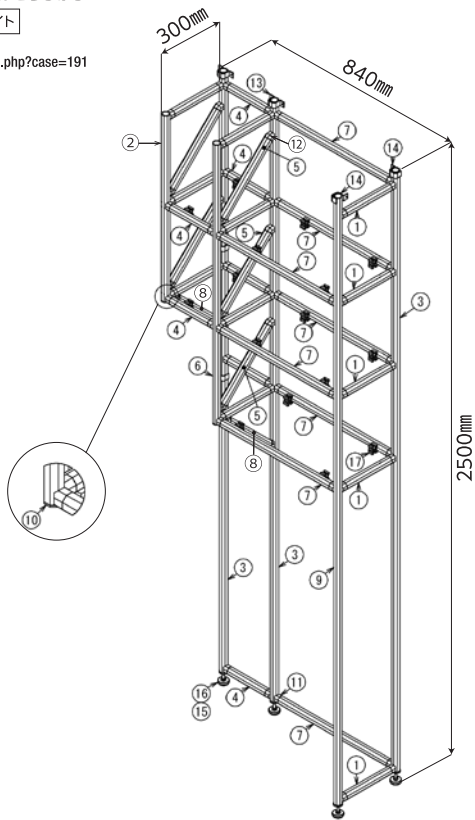

図面・パーツリスト

GF・SFシリーズの品番とG-Funの品番は異なります。ご注意ください。

片持ち本棚

詳しい情報はこちらから

会員限定サイト