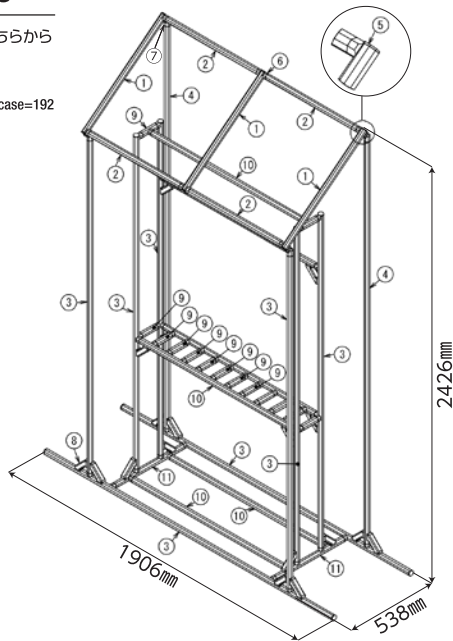

防雨型軒下農作物干し

詳しい情報はこちらから

会員限定サイト

片持ち本棚

No	GF/SF品番	G-Fun品番	製品名	長さ	数量
①	GFF-000	SGF-0220	GFunフレームN	212mm	12本
②	GFF-000	SGF-0220	GFunフレームN	760mm	1本
③	GFF-000	SGF-0220	GFunフレームN	2450mm	3本
④	GFF-000	SGF-0220	GFunフレームN	180mm	7本
⑤	GFF-000	SGF-0220	GFunフレームN	304mm	5本
⑥	GFF-000	SGF-0220	GFunフレームN	1140mm	1本
⑦	GFF-000	SGF-0220	GFunフレームN	512mm	8本
⑧	GFF-000	SGF-0220	GFunフレームN	272.3mm	2本
⑨	GFF-000	SGF-0220	GFunフレームN	2480mm	1本
⑩	GFA-412	SGF-0034	GFunインナーキャップ		2個
⑪	GFJ-200C	SGF-0007	GFunマルチコネクタインナー		54個
⑫	GFJ-D37	SGF-0015	GFun45度コネクタインナー		14個
⑬	GFJ-A27	SGF-0038	GFunダブルサドルN		2個
⑭	GFJ-A25	SGF-0036	GFunシングルサドルN		4個
⑮	GFN-E01	SGF-0020	GFunフットコネクタN M8		4個
⑯	GFN-004	SGF-0124	GFunアジャスタ M8-60		4個
⑰	GFJ-A22	SGF-0028	GFunボードホルダ		16個

※定尺でないフレームは切断対応品にて記載しております。(①～⑨)

お客さま用意品

※お客さま用意の製品は、費用に含まれておりません。

No	数量	
⑱	ボード 板厚15mm 600mm x 300mm	1枚
⑲	ボード 板厚15mm 840mm x 300mm	2枚
⑳	丸ネジ4.1×35	16個

防雨型軒下農作物干し

No	GF/SF品番	G-Fun品番	製品名	長さ	数量
①	GFF-000	SGF-0220	GFunフレームN	670mm	3本
②	GFF-000	SGF-0003	GFunフレームN 600mm		4本
③	GFF-000	SGF-0001	GFunフレームN 1900mm		8本
④	GFF-000	SGF-0220	GFunフレームN	2300mm	2本
⑤	GFA-E17	SGF-0339	GFunインナーキャップAL		14個
⑥	GFJ-200C	SGF-0007	GFunマルチコネクタインナー		60個
⑦	GFJ-202A	SGF-0013	GFunフリーコネクタインナー		4個
⑧	GFJ-A15A	SGF-0012	GFunポイントコネクタ		18個
⑨	GFF-000	SGF-0006	GFunフレームN 100mm		14本
⑩	GFF-000	SGF-0002	GFunフレームN 1000mm		6本
⑪	GFF-000	SGF-0004	GFunフレームN 450mm		2本

※定尺でないフレームは切断対応品にて記載しております。(① ④)

個人でのご購入はこちら
<https://store.g-fun.jp/>

製品についてのお問合せ

担当セールスキャスター

までお問合せください。