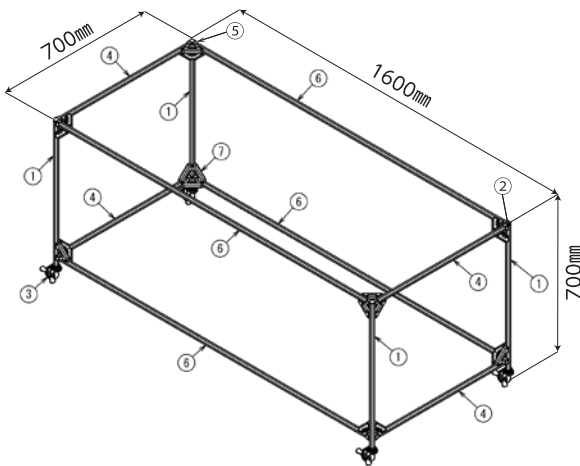

図面・パーツリスト

GF・SFシリーズの品番とG-Funの品番は異なります。ご注意ください。

模型飾り棚

詳しい情報はここから

会員限定サイト

<https://store.g-fun.jp/case/detail.php?case=189>

鉄道模型レイアウト台

詳しい情報はここから

会員限定サイト

<https://store.g-fun.jp/case/detail.php?case=190>

模型飾り棚

No	GF/SF品番	G-Fun品番	製品名	長さ	数量
①	GFF-000	SGF-0220	GFunフレームN	2250mm	4本
②	GFN-E02	SGF-0123	GFunフットコネクタN M12		12個
③	SFK-584	SGF-0126	GFunアジャスタB M12-100		8個
	GFF-400	SGF-0232	GFunフレームS	460mm*2	1本
			↳ ④ 84.5mmに切断*1		4本
⑤	GFA-403	SGF-0065	GFunインナーキャップS		4個
⑥	GFJ-E76	SGF-0357	GFunS-Nコネクタインナー		28個
⑦	GFF-400	SGF-0046	GFunフレームS 100mm		4本
⑧	GFJ-248	SGF-0053	GFun45度コネクタインナーS		4個
⑨	GFJ-036	SGF-0154	GFun45度コネクタアウターS-N		4個
	GFF-000	SGF-0220	GFunフレームN	440mm*2	1本
			↳ ⑩ 81mmに切断*1		4本
⑪	GFA-412	SGF-0034	GFunインナーキャップ		4個
⑫	GFJ-200C	SGF-0007	GFunマルチコネクタインナー		8個
⑬	GFF-000	SGF-0006	GFunフレームN 100mm		4本
⑭	GFF-400	SGF-0232	GFunフレームS	547mm	12本
⑮	GFF-400	SGF-0232	GFunフレームS	555.5mm	3本
⑯	GFJ-B66	SGF-0048	GFunマルチコネクタインナーS		6個
⑰	GFJ-B97	SGF-0064	GFunボードホルダS		10個