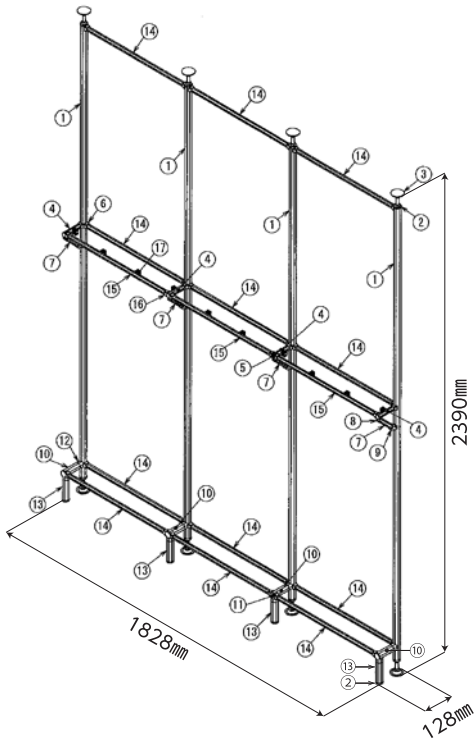

図面・パーツリスト

GF・SFシリーズの品番とG-Funの品番は異なります。ご注意ください。

模型飾り棚

詳しい情報はここから

会員限定サイト

<https://store.g-fun.jp/case/detail.php?case=189>

鉄道模型レイアウト台

詳しい情報はここから

会員限定サイト

<https://store.g-fun.jp/case/detail.php?case=190>

模型飾り棚

No	GF/SF品番	G-Fun品番	製品名	長さ	数量
①	GFF-000	SGF-0220	GFunフレームN	2250mm	4本
②	GFN-E02	SGF-0123	GFunフットコネクタN M12		12個
③	SFK-584	SGF-0126	GFunアジャスタB M12-100		8個
	GFF-400	SGF-0232	GFunフレームS	460mm*2	1本
			↳ ④ 84.5mmに切断*1		4本
⑤	GFA-403	SGF-0065	GFunインナーキャップS		4個
⑥	GFJ-E76	SGF-0357	GFunS-Nコネクタインナー		28個
⑦	GFF-400	SGF-0046	GFunフレームS 100mm		4本
⑧	GFJ-248	SGF-0053	GFun45度コネクタインナーS		4個
⑨	GFJ-036	SGF-0154	GFun45度コネクタアウターS-N		4個
	GFF-000	SGF-0220	GFunフレームN	440mm*2	1本
			↳ ⑩ 81mmに切断*1		4本
⑪	GFA-412	SGF-0034	GFunインナーキャップ		4個
⑫	GFJ-200C	SGF-0007	GFunマルチコネクタインナー		8個
⑬	GFF-000	SGF-0006	GFunフレームN 100mm		4本
⑭	GFF-400	SGF-0232	GFunフレームS	547mm	12本
⑮	GFF-400	SGF-0232	GFunフレームS	555.5mm	3本
⑯	GFJ-B66	SGF-0048	GFunマルチコネクタインナーS		6個
⑰	GFJ-B97	SGF-0064	GFunボードホルダS		10個

*定尺でないフレームは切断対応品にて記載しております。(① ④ ⑩ ⑭ ⑮)

*1 100mm未満は切断対応外ですので、お客さまにて切断をお願いいたします。(④ ⑩)

*2 切断しろを考慮した寸法です。(④ ⑩)

お客さま用意品

※お客さま用意の製品は、費用に含まれておりません。

No	数量
⑱ ボード 板厚15mm 1900mm x 100mm	1枚
⑲ 丸木ネジ4.1×32	10個
⑳ 平ワッシャー M4	10個