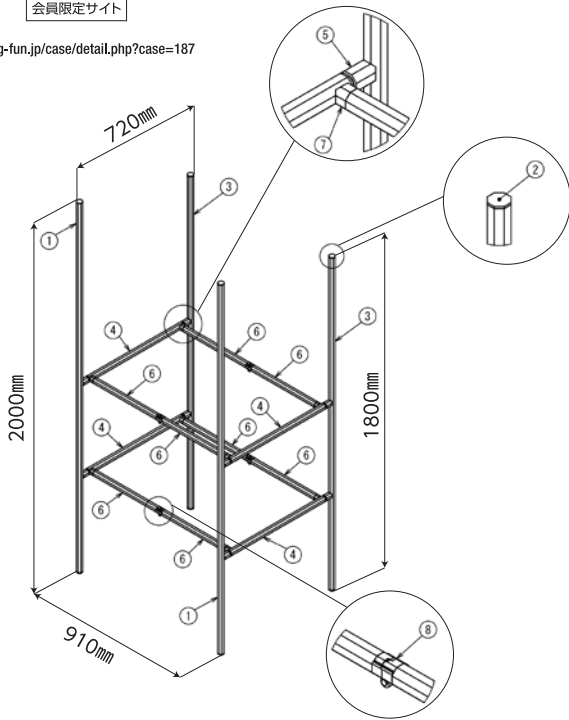

図面・パーツリスト

GF・SFシリーズの品番とG-Funの品番は異なります。ご注意ください。

折りたたみ式塗装台

詳しい情報はこちらから

会員限定サイト

折りたたみ式塗装台

No	GF/SF品番	G-Fun品番	製品名	長さ	数量
①	GFF-000	SGF-0220	GFunフレームN	1994mm	2本
②	GFA-E17	SGF-0339	GFunインナーキャップAL		8個
③	GFF-000	SGF-0220	GFunフレームN	1794mm	2本
④	GFF-000	SGF-0220	GFunフレームN	587.2mm	4本
⑤	GFJ-B58	SGF-0103	GFunピンコネクタ		8個
⑥	GFF-000	SGF-0220	GFunフレームN	394.5mm	8本
⑦	GFJ-200C	SGF-0007	GFunマルチコネクタインナー		8個
⑧	GFJ-E98	SGF-0027	GFunフォールディングコネクタ		4個

※定尺でないフレームは切断対応品にて記載しております。(① ③ ④ ⑥)

お客さま用意品

※お客さま用意の製品は、費用に含まれておりません。

No	数量
⑨ ボード 板厚15mm 910mm x 660mm	2枚
⑩ ビニールシート	1枚

バーベルラック

詳しい情報はこちらから

会員限定サイト