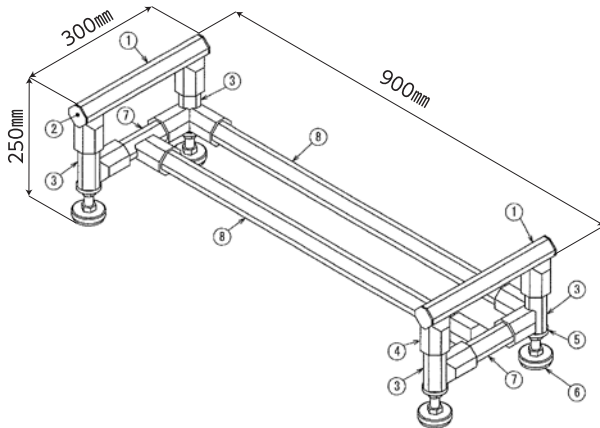

バーベルラック

No	GF/SF品番	G-Fun品番	製品名	長さ	数量
①	GFF-200	SGF-0289	GFunフレームG	300mm	2本
②	GFA-402	SGF-0292	GFunインナーキャップG		4個
③	GFF-200	SGF-0289	GFunフレームG	117mm	4本
④	GFJ-014	SGF-0295	GFunマルチコネクタアウターG		12個
⑤	GFN-E05	SGF-0305	GFunフットコネクタG M16		4個
⑥	SFK-936	SGF-0307	GFunアジャスタA M16-70		4個
⑦	GFF-200	SGF-0289	GFunフレームG	166mm	2本
⑧	GFF-200	SGF-0289	GFunフレームG	774mm	2本

※定尺でないフレームは切断対応品にて記載しております。(① ③ ⑦ ⑧)

お客さま用意品

※お客さま用意の製品は、費用に含まれておりません。

No	数量
⑨ 滑り止めシート	2枚

個人でのご購入はこちら
<https://store.g-fun.jp/>

製品についてのお問合せ

担当セールスキャスター

までお問合せください。