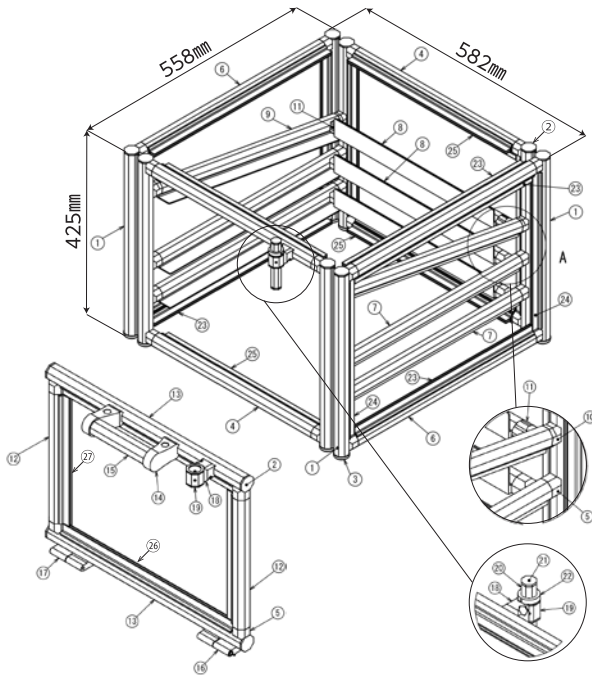

個人でのご購入はこちら
<https://store.g-fun.jp/>

水切り棚

No	GF/SF品番	G-Fun品番	製品名	長さ	数量
①	GFF-000	SGF-0220	GFunフレームN	2760mm	6本
②	GFN-E02	SGF-0123	GFunフットコネクタN M12		16個
③	GFN-003S	SGF-0377	GFun小径アジャスタM12-100T (ステン)		16個
④	GFF-000	SGF-0220	GFunフレームN	1460mm	2本
⑤	GFF-000	SGF-0220	GFunフレームN	986mm	6本
⑥	GFJ-200C	SGF-0007	GFunマルチコネクタインナー		44個
⑦	GFF-000	SGF-0220	GFunフレームN	540mm	2本
⑧	GFF-000	SGF-0220	GFunフレームN	812mm	7本
⑨	GFF-000	SGF-0220	GFunフレームN	212mm	7本

*定尺でないフレームは切断対応品にて記載しております。(① ④ ⑤ ⑦~⑨)

印刷版棚

No	GF/SF品番	G-Fun品番	製品名	長さ	数量
①	GFF-003	SGF-0223	GFunフレームNW	412mm	4本
②	GFA-E17	SGF-0339	GFunインナーキャップAL		12個
③	GFN-013	SGF-0361	GFunラバーフットインナーN		8個
④	GFF-000	SGF-0220	GFunフレームN	420mm	4本
⑤	GFJ-200C	SGF-0007	GFunマルチコネクタインナー		32個
⑥	GFF-000	SGF-0220	GFunフレームN	470mm	4本
⑦	GFF-014	SGF-0227	GFunフレームNF35	470mm	4本
⑧	GFF-014	SGF-0227	GFunフレームNF35	420mm	3本
⑨	GFF-014	SGF-0227	GFunフレームNF35	477.5mm	2本
⑩	GFJ-D40	SGF-0019	GFun10度コネクタインナー		4個
⑪	GFJ-D24	SGF-0009	GFunマルチコネクタインナーR		2個
⑫	GFF-000	SGF-0220	GFunフレームN	256mm	2本
⑬	GFF-000	SGF-0220	GFunフレームN	442mm	2本
⑭	GFJ-D99	SGF-0214	GFunハンドルコネクタ		2個
⑮	GFF-000	SGF-0220	GFunフレームN	150mm	1本
⑯	GFP-012	SGF-0212	GFun抜き差し蝶番L		1個
⑰	GFP-013	SGF-0213	GFun抜き差し蝶番R		1個
⑱	GFJ-A11A	SGF-0011	GFunクロスコネクタ		2個
⑲	GFJ-A64	SGF-0059	GFunヒンジコネクタS		2個
⑳	GFF-400	SGF-0046	GFunフレームS 100mm		1本
㉑	GFA-403	SGF-0065	GFunインナーキャップS		2個
㉒	GFJ-A67	SGF-0060	GFunヒンジコネクタストッパS		1個
	GFA-803G	SGF-0029	GFunパネルホルド t3用 500mm		24本
			┃ ㉓ 468mmに切断^{※1}		8本
			┃ ㉔ 357mmに切断^{※1}		6本
			┃ ㉕ 418mmに切断^{※1}		6本
			┃ ㉖ 390mmに切断^{※1}		2本
			┃ ㉗ 254mmに切断^{※1}		2本
㉘	SFY-PE3T	SGF-0343	ペット 透明 板厚3mm	495mm × 352mm	2枚
㉙	SFY-PE3T	SGF-0343	ペット 透明 板厚3mm	445mm × 352mm	1枚
㉚	SFY-PE3T	SGF-0343	ペット 透明 板厚3mm	519mm × 495mm	2枚
㉛	SFY-PE3T	SGF-0343	ペット 透明 板厚3mm	385mm × 281mm	1枚

*定尺でないフレームは切断対応品にて記載しております。(① ④ ⑥~⑨ ⑫ ⑬ ⑮)

(^{※1}) お客様にて切断をお願いします。(㉓~㉗)