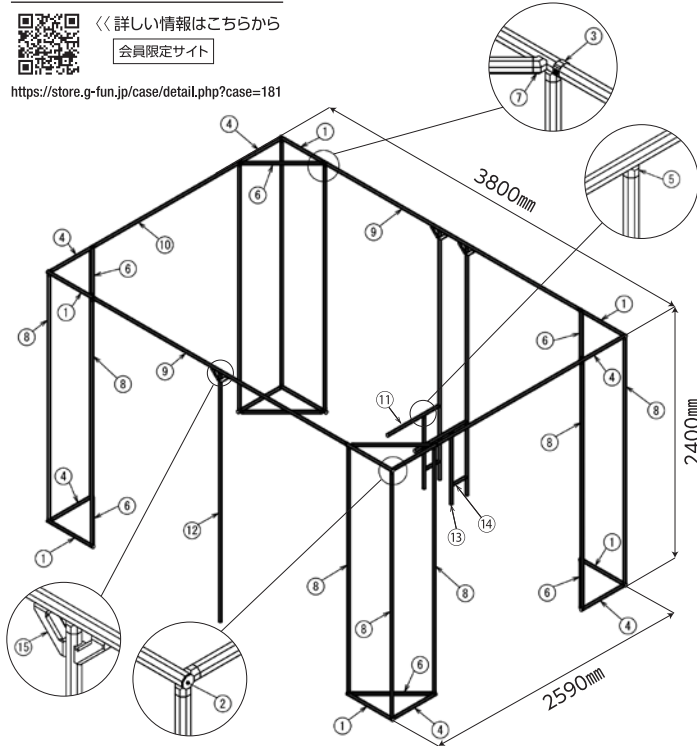

図面・パーツリスト

GF・SFシリーズの品番とG-Funの品番は異なります。ご注意ください。

VRベースステーション架台

詳しい情報はこちらから

会員限定サイト