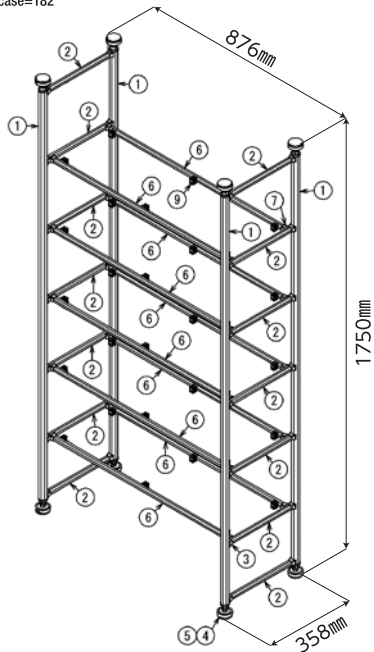

キッチンカウンターラック

詳しい情報はこちらから

会員限定サイト

<https://store.g-fun.jp/case/detail.php?case=182>