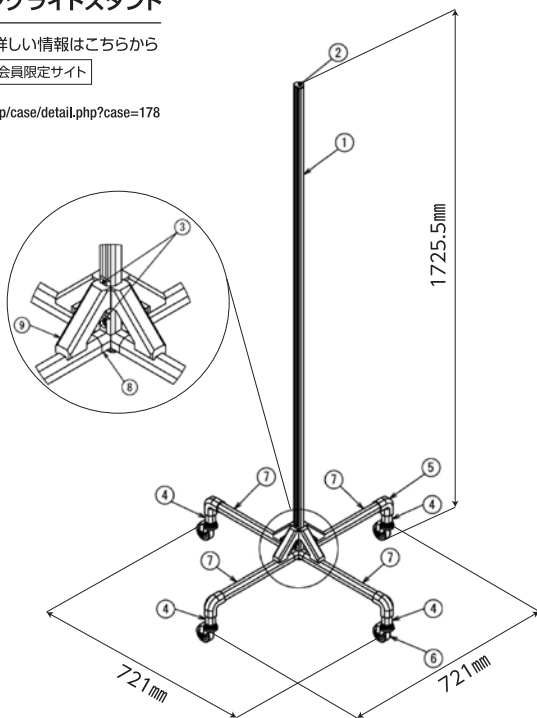

ディティリングライトスタンド

詳しい情報はこちらから

会員限定サイト

<https://store.g-fun.jp/case/detail.php?case=178>

ディティリングライトスタンド

No	GF/SF品番	G-Fun品番	製品名	長さ	数量
①	GFF-004	SGF-0224	GFunフレームNL	1600mm	1本
②	GFA-405	SGF-0139	GFunNLインナーキャップ		2個
③	GFA-B37	SGF-0494	GFunスロットコネクタピース 50mm		2個
④	GFF-000	SGF-0316	GFunフレームN 50mm		4本
⑤	GFJ-D26	SGF-0070	GFunアングルコネクタアウター		4個
⑥	GFN-627	SGF-0129	GFunキャスターNφ50 ゴム		4個
⑦	GFF-000	SGF-0005	GFunフレームN 300mm		4本
⑧	GFJ-200C	SGF-0007	GFunマルチコネクタインナー		4個
⑨	GFJ-A15A	SGF-0012	GFunポイントコネクタ		4個

個人でのご購入はこちら
<https://store.g-fun.jp/>

製品についてのお問合せ

担当セールスキャスター

までお問合せください。