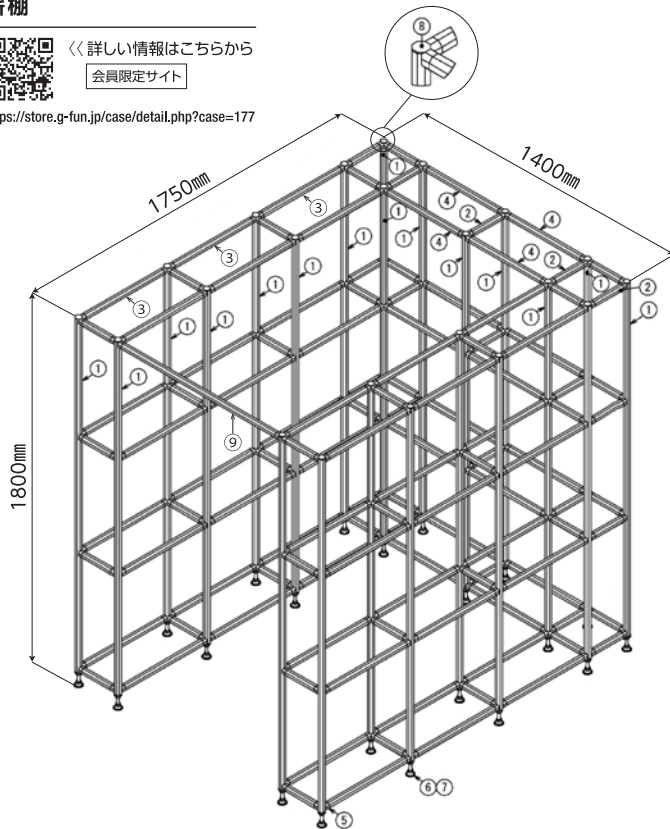

図面・パーツリスト

GF・SFシリーズの品番とG-Funの品番は異なります。ご注意ください。

薪棚

詳しい情報はこちらから

会員限定サイト

薪棚

No	GF/SF品番	G-Fun品番	製品名	長さ	数量
①	GFF-000	SGF-0220	GFunフレームN	1727mm	22本
②	GFF-000	SGF-0220	GFunフレームN	162mm	60本
③	GFF-000	SGF-0220	GFunフレームN	440mm	48本
④	GFF-000	SGF-0220	GFunフレームN	404mm	16本
⑤	GFJ-200C	SGF-0007	GFunマルチコネクタインナー		250個
⑥	GFN-003S	SGF-0377	GFun小径アジャスタM12-100T (ステン)		22個
⑦	GFN-E02	SGF-0123	GFunフットコネクタN M12		22個
⑧	GFA-E17	SGF-0339	GFunインナーキャップAL		22個
⑨	GFF-000	SGF-0220	GFunフレームN	868mm	1本

※定尺でないフレームは切断対応品にて記載しております。(①~④ ⑨)