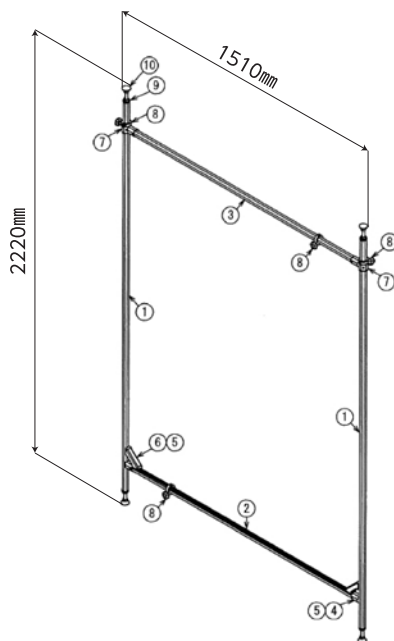

図面・パーツリスト

GF・SFシリーズの品番とG-Funの品番は異なります。ご注意ください。

下駄箱

詳しい情報はこちらから

会員限定サイト

<https://store.g-fun.jp/case/detail.php?case=175>

スライド式ボード

詳しい情報はこちらから

会員限定サイト

<https://store.g-fun.jp/case/detail.php?case=176>

下駄箱

No	GF/SF品番	G-Fun品番	製品名	長さ	数量
①	GFF-000	SGF-0220	GFunフレームN	327mm	20本
②	GFF-000	SGF-0220	GFunフレームN	1312mm	20本
③	GFF-000	SGF-0220	GFunフレームN	2092mm	4本
④	GFA-412	SGF-0034	GFunインナーキャップ		4個
⑤	GFJ-200C	SGF-0007	GFunマルチコネクタインナー		80個
⑥	GFN-E01	SGF-0020	GFunフットコネクタN M8		4個
⑦	GFJ-A22	SGF-0028	GFunボードホルダ		20個
⑩	GFA-803G	SGF-0029	GFunパネルホルド t3用 500mm		40本
		SGF-0029	GFunパネルホルド t3用 500mm		40本
			↳⑪ 325mmに切断*1		20本
			↳⑫ 310mmに切断*1		20本

*定尺でないフレームは切断対応品にて記載しております。(①~③)

(※1)はお客様にて切断をお願いします。(⑪ ⑫)

お客さま用意品

*お客さま用意の製品は、費用に含まれておりません。

No	数量
⑧ ボード 板厚5mm 1400mm x 828mm	1枚
⑨ ボード 板厚3mm 1337mm x 352mm	10枚
⑬ ボード 板厚5mm 1400mm x 1000mm	1枚
⑮ 丸ネジ4.1×25	20個