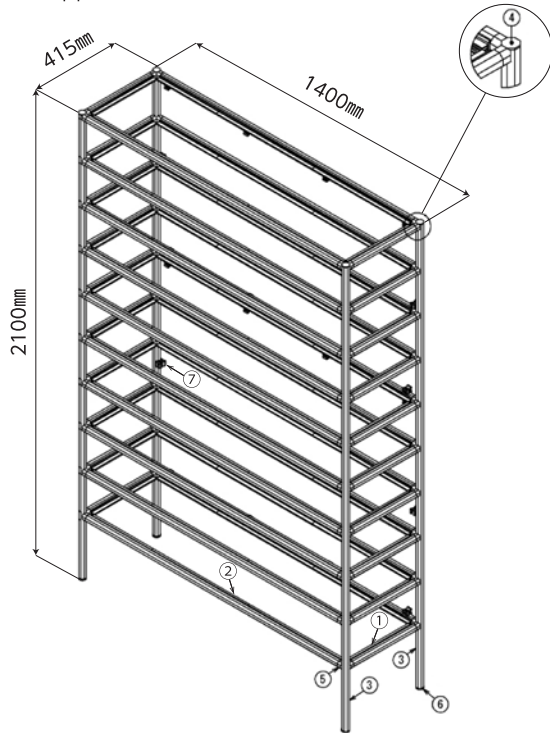

図面・パーツリスト

GF・SFシリーズの品番とG-Funの品番は異なります。ご注意ください。

下駄箱

詳しい情報はこちらから

会員限定サイト

<https://store.g-fun.jp/case/detail.php?case=175>

スライド式ボード

詳しい情報はこちらから

会員限定サイト

<https://store.g-fun.jp/case/detail.php?case=176>

下駄箱

No	GF/SF品番	G-Fun品番	製品名	長さ	数量
①	GFF-000	SGF-0220	GFunフレームN	327mm	20本
②	GFF-000	SGF-0220	GFunフレームN	1312mm	20本
③	GFF-000	SGF-0220	GFunフレームN	2092mm	4本
④	GFA-412	SGF-0034	GFunインナーキャップ		4個
⑤	GFJ-200C	SGF-0007	GFunマルチコネクタインナー		80個
⑥	GFN-E01	SGF-0020	GFunフットコネクタN M8		4個
⑦	GFJ-A22	SGF-0028	GFunボードホルダ		20個
⑩	GFA-803G	SGF-0029	GFunパネルホルド t3用 500mm		40本
		SGF-0029	GFunパネルホルド t3用 500mm		40本
			↳⑪ 325mmに切断*1		20本
			↳⑫ 310mmに切断*1		20本