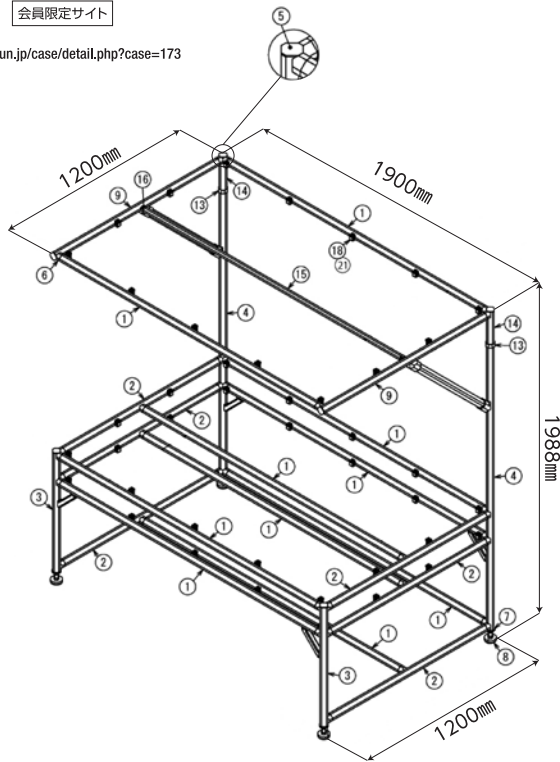

図面・パーツリスト

GF・SFシリーズの品番とG-Funの品番は異なります。ご注意ください。

作業台

詳しい情報はこちらから

会員限定サイト