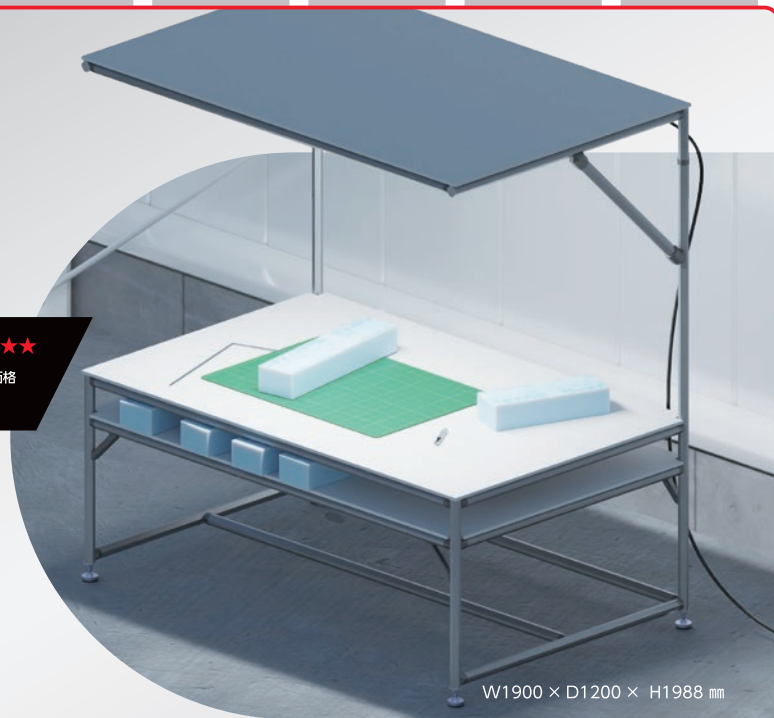

W221 × D221 × H758.5 mm

図面・部材は裏面に掲載しております

👤 インテリア
#026

トイレットペーパーを積み重ねる
ことで収納スペースを取らない

トイレットペーパーホルダー

おおよその製作時間 | 20分 難易度 | ★★★★★

おおよその費用 | 7,000円(税込) G-Funオンラインストア価格

※お客さま用意の製品は、費用に含まれておりません。

NEXT

次回のご紹介

👤 Interiors
インテリア

登録
無料

新規募集中

G-Fun 会員

もっと詳しい情報を知りたいという方は会員登録(無料)して
いただくと、G-Fun 会員限定ページをご覧いただけます。

新規会員登録はこちらから

<https://store.g-fun.jp/register/>