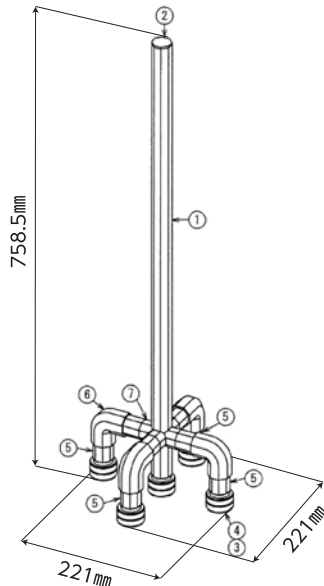

トイレトペーパーストッカー

詳しい情報はこちらから

会員限定サイト

<https://store.g-fun.jp/case/detail.php?case=174>

作業台

No	GF/SF品番	G-Fun品番	製品名	長さ	数量
①	GFF-200	SGF-0289	GFunフレームG	1774mm	10本
②	GFF-200	SGF-0289	GFunフレームG	1074mm	6本
③	GFF-200	SGF-0289	GFunフレームG	715mm	2本
④	GFF-200	SGF-0289	GFunフレームG	1700mm	2本
⑤	GFA-402	SGF-0292	GFunインナーキャップG		6個
⑥	GFJ-209	SGF-0294	GFunマルチコネクタインナーG		34個
⑦	GFN-E05	SGF-0305	GFunフットコネクタG M16		4個
⑧	SFK-936	SGF-0307	GFunアジャスタA M16-70		4個
⑨	GFF-200	SGF-0289	GFunフレームG	1134mm	2本
⑩	GFJ-D45	SGF-0304	GFunポイントコネクタロング		4個
⑪	GFF-200	SGF-0289	GFunフレームG	700mm	2本
⑫	GFJ-024	SGF-0300	GFun45度コネクタアウターG		4個
⑬	GFJ-B41	SGF-0303	GFunストレートコネクタインナーG		2個
⑭	GFF-200	SGF-0289	GFunフレームG	195mm	2本
⑮	GFF-004	SGF-0224	GFunフレームNL	1782mm	1本
⑯	GFJ-255	SGF-0091	GFunNLコネクタインナー		2個
⑰	GFJ-A34	SGF-0312	GFunボードホルダG インナー用		42個

※定尺でないフレームは切断対応品にて記載しております。(①~④ ⑨ ⑪ ⑭ ⑮)

お客さま用意品

※お客さま用意の製品は、費用に含まれておりません。

No	数量
⑰ ボード 板厚12mm 1900mm × 1200mm	1枚
⑲ ボード 板厚12mm 1900mm × 1200mm	1枚
⑳ ボード 板厚12mm 1900mm × 1200mm	1枚
㉑ 丸ネジ4.1×40	42個

トイレトペーパーストッカー

No	GF/SF品番	G-Fun品番	製品名	長さ	数量
①	GFF-000	SGF-0220	GFunフレームN	727.5mm	1本
②	GFA-E17	SGF-0339	GFunインナーキャップAL		1個
③	GFN-E01	SGF-0020	GFunフットコネクタN M8		5個
④	SFA-602	SGF-0021	GFunフットM8		5個
⑤	GFF-000	SGF-0316	GFunフレームN 50mm		8本
⑥	GFJ-D26	SGF-0070	GFunアングルコネクタアウター		4個
⑦	GFJ-200C	SGF-0007	GFunマルチコネクタインナー		4個

※定尺でないフレームは切断対応品にて記載しております。(①)

個人でのご購入はこちら
<https://store.g-fun.jp/>

製品についてのお問合せ

担当セールスキャスター

までお問合せください。