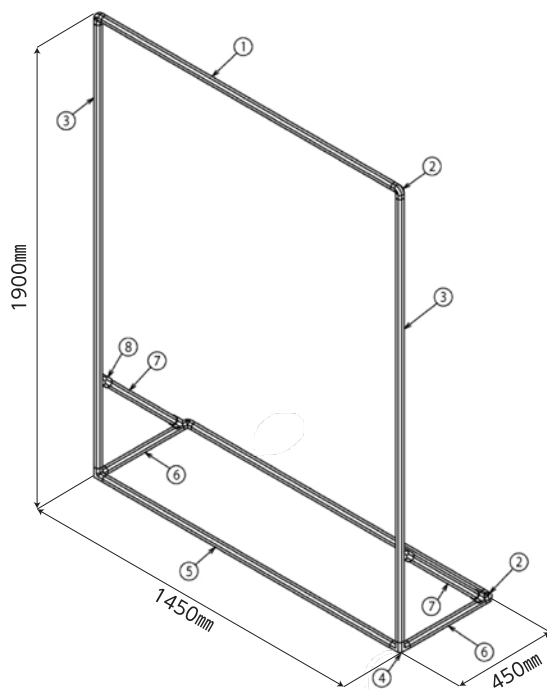

ゴルフアプローチ用ネット

＜＜ 詳しい情報はこちらから

会員限定サイト