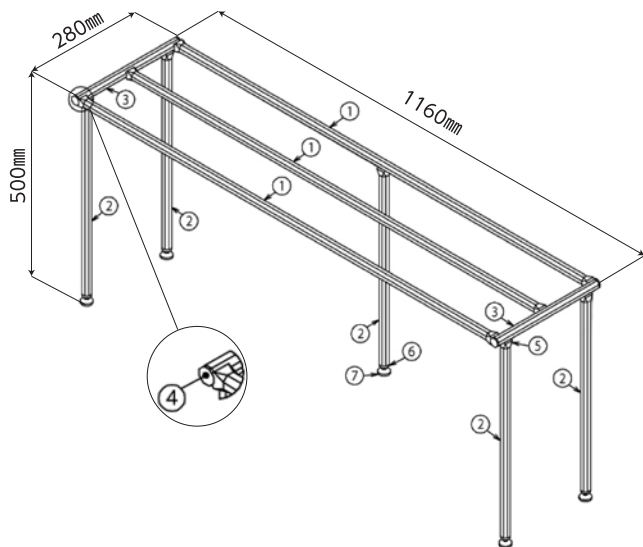

図面・パーツリスト

GF・SFシリーズの品番とG-Funの品番は異なります。ご注意ください。

ラゲッジルーム用棚

＜＜ 詳しい情報はこちらから

会員限定サイト