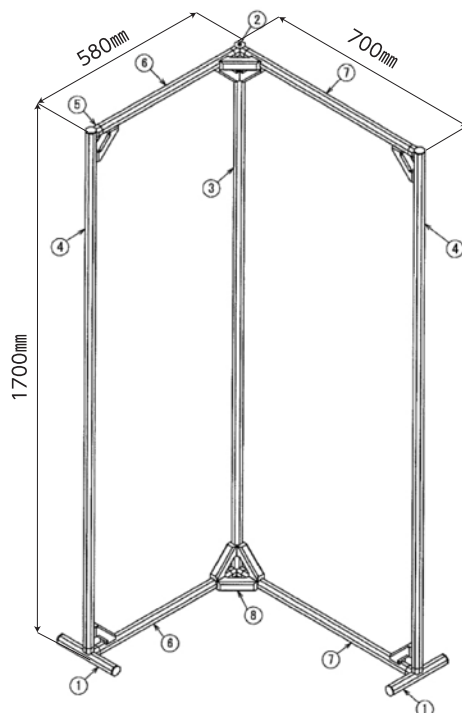

掃除用具掛け

詳しい情報はこちらから

会員限定サイト