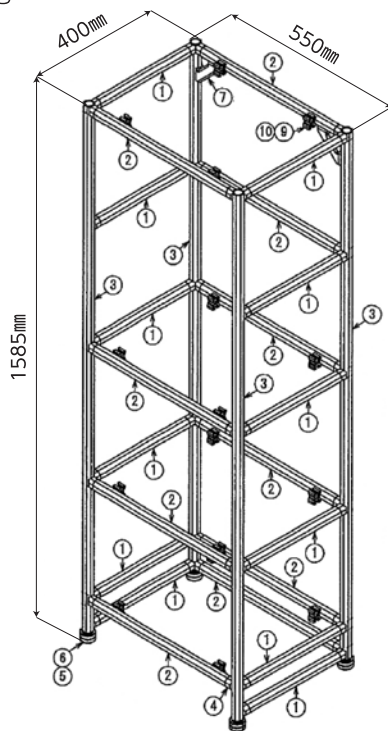

図面・パーツリスト

GFシリーズの品番とG-Funの品番は異なります。ご注意ください。

シンプルラック

詳しい情報はここから

会員限定サイト

シンプルラック

No	GF/SF品番	G-Fun品番	製品名	長さ	数量
①	GFF-000	SGF-0220	GFunフレームN	312mm	12本
②	GFF-000	SGF-0220	GFunフレームN	462mm	10本
③	GFF-000	SGF-0220	GFunフレームN	1557mm	4本
④	GFJ-200C	SGF-0007	GFunマルチコネクタインナー		44個
⑤	GFN-E01	SGF-0020	GFunフットコネクタN M8		4個
⑥	SFA-602	SGF-0021	GFunフットM8		4個
⑦	GFJ-A15A	SGF-0012	GFunポイントコネクタ		2個
⑨	GFJ-A22	SGF-0028	GFunボードホルダ		16個

※定尺でないフレームは切断対応品にて記載しております。(①~③)

お客さま用意品

※お客さま用意の製品は、費用に含まれておりません。

No	数量
⑧ ボード 板厚15mm 550mm × 400mm	1枚
⑩ 丸木ネジ4.1×32	16本
⑪ ボード 板厚15mm 550mm × 400mm	3枚