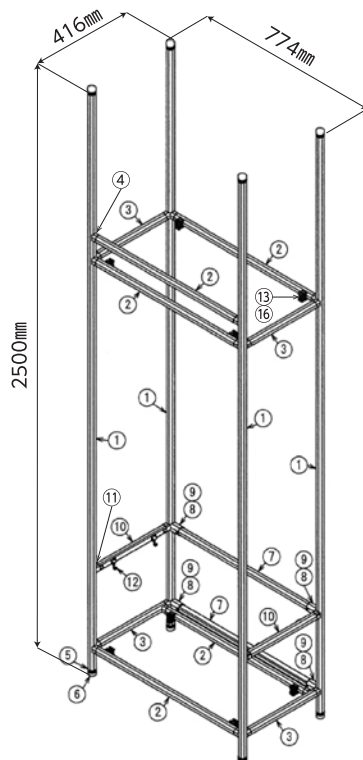

ファミリークローク上下収納棚

詳しい情報はここから

会員限定サイト

ファミリークローク上下収納棚

No	GF/SF品番	G-Fun品番	製品名	長さ	数量
①	GFF-000	SGF-0220	GFunフレームN	2454mm	4本
②	GFF-000	SGF-0220	GFunフレームN	686mm	5本
③	GFF-000	SGF-0220	GFunフレームN	328mm	4本
④	GFJ-200C	SGF-0007	GFunマルチコネクタインナー		18個
⑤	GFN-E01	SGF-0020	GFunフットコネクタN M8		8個
⑥	GFN-009	SGF-0210	GFun滑り止め付アジャスタM8		8個
⑦	GFF-004	SGF-0224	GFunフレームNL	686mm	2本
⑧	GFJ-000C	SGF-0069	GFunマルチコネクタアウター		4個
⑨	GFA-601	SGF-0135	GFunLスロットコネクタピース		4個
⑩	GFF-004	SGF-0224	GFunフレームNL	328mm	2本
⑪	GFJ-255	SGF-0091	GFunNLコネクタインナー		4個
⑫	SFK-K33J	SGF-0143	GFunLスロットフック J型		4個
⑬	GFJ-A22	SGF-0028	GFunボードホルダ		8個

※定尺でないフレームは切断対応品にて記載しております。(①~③ ⑦ ⑩)

お客さま用意品

※お客さま用意の製品は、費用に含まれておりません。

No	数量
⑭ ボード 板厚15mm 774mm × 372mm	1枚
⑮ ボード 板厚15mm 774mm × 416mm	1枚
⑯ 丸木ネジ4.1×32	8本

個人でのご購入はこちら

<https://store.g-fun.jp/>