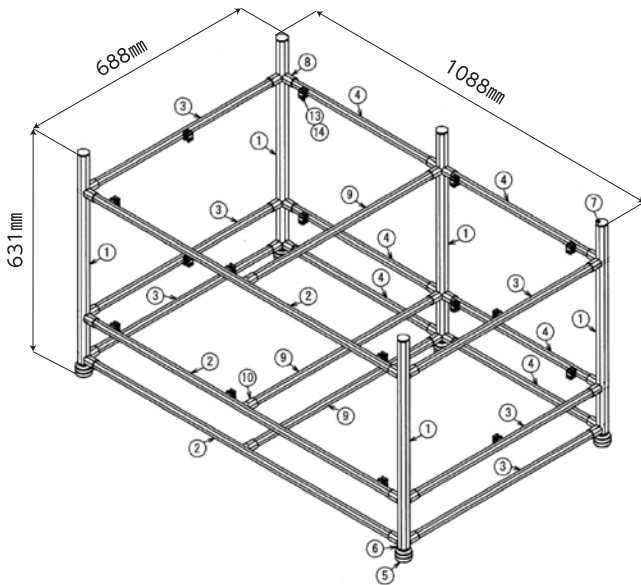

押し入れ収納棚

詳しい情報はここから

会員限定サイト