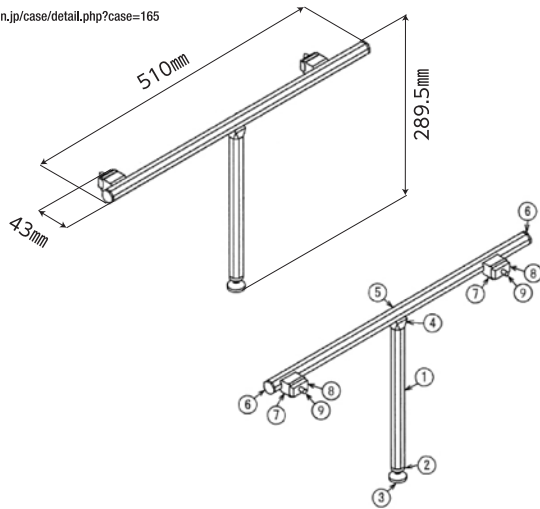

図面・パーツリスト

GFシリーズの品番とG-Funの品番は異なります。ご注意ください。

軽バン用荷掛けバー

詳しい情報はここから

会員限定サイト