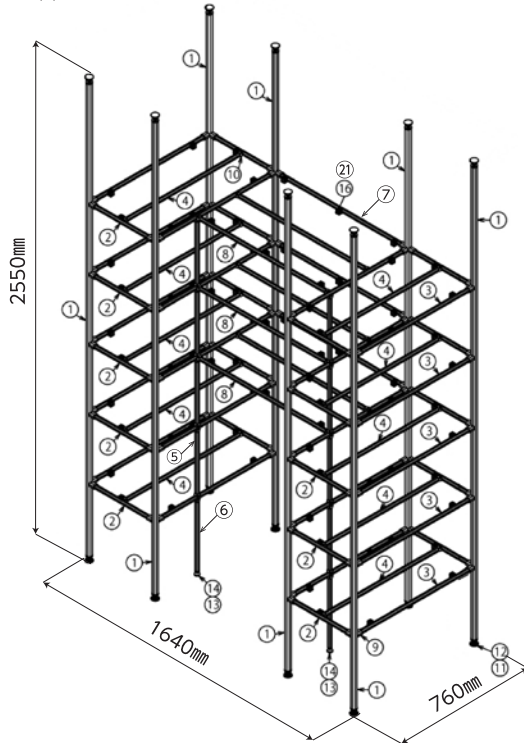

個人でのご購入はこちら
<https://store.g-fun.jp/>

パソコンテーブル

No	GF/SF品番	G-Fun品番	製品名	長さ	数量
①	GFF-000	SGF-0220	GFunフレームN	362mm	12本
②	GFF-000	SGF-0220	GFunフレームN	112mm	6本
③	GFF-000	SGF-0220	GFunフレームN	812mm	4本
④	GFF-000	SGF-0220	GFunフレームN	1256mm	2本
⑤	GFF-000	SGF-0220	GFunフレームN	603mm	2本
⑥	GFA-412	SGF-0034	GFunインナーキャップ		6個
⑦	GFJ-200C	SGF-0007	GFunマルチコネクタインナー		50個
⑧	GFN-E01	SGF-0020	GFunフットコネクタN M8		4個
⑨	SFA-613	SGF-0125	GFunアジャスタB M8-50		4個
⑩	GFF-000	SGF-0220	GFunフレームN	634mm	2本
⑪	GFF-000	SGF-0220	GFunフレームN	394mm	2本
⑬	GFJ-A22	SGF-0028	GFunボードホルダ		18個

※定尺でないフレームは切断対応品にて記載しております。(①～⑤ ⑩ ⑪)

お客さま用意品

※お客さま用意の製品は、費用に含まれておりません。

No	数量
⑫ ボード 板厚15mm 450mm × 200mm	3枚
⑭ 丸木ネジ4.1×32	18本
⑮ ボード 板厚15mm 900mm × 450mm	1枚

アウトドア土間収納ラック

No	GF/SF品番	G-Fun品番	製品名	長さ	数量
①	GFF-000	SGF-0220	GFunフレームN	2490mm	8本
②	GFF-400	SGF-0232	GFunフレームS	349mm	20本
③	GFF-400	SGF-0232	GFunフレームS	679mm	20本
④	GFF-400	SGF-0232	GFunフレームS	687.5mm	10本
⑤	GFF-400	SGF-0232	GFunフレームS	324.5mm	8本
⑥	GFF-400	SGF-0232	GFunフレームS	365.8mm	2本
⑦	GFF-400	SGF-0232	GFunフレームS	755mm	3本
⑧	GFF-400	SGF-0232	GFunフレームS	763.5mm	6本
⑨	GFJ-020	SGF-0047	GFunS-Nコネクタアウター		86個
⑩	GFJ-B66	SGF-0048	GFunマルチコネクタインナーS		50個
⑪	GFN-E01	SGF-0020	GFunフットコネクタN M8		16個
⑫	SFA-613	SGF-0125	GFunアジャスタB M8-50		16個
⑬	GFN-E07	SGF-0055	GFunフットコネクタS M6		2個
⑭	SFA-601	SGF-0056	GFunフットM6		2個
⑯	GFJ-B97	SGF-0064	GFunボードホルダS		78個
⑳	GFA-813G	SGF-0184	GFunフレームガードS グレー		21本

※フレームとボードの間のスペーサーとしてご使用ください。

※定尺でないフレームは切断対応品にて記載しております。(①～⑧)

お客さま用意品

※お客さま用意の製品は、費用に含まれておりません。

No	数量
⑮ ボード 板厚15mm 760mm × 430mm	2枚
⑰ ボード 板厚15mm 778mm × 500mm	3枚
⑱ ボード 板厚15mm 760mm × 430mm	4枚
⑲ ボード 板厚15mm 760mm × 430mm	4枚
㉑ 丸木ネジ4.1×32	78本