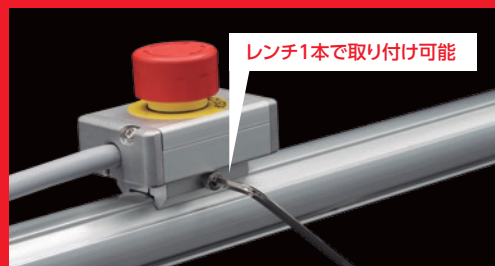

# SBOX

今までにない薄さとメンテナンス性向上を実現

**SBOX**  
**史上最薄**

薄さたったの20mm!

POINT  
1

**精密製品の製造ラインに最適!!**  
**SBOXシリーズ最薄20mm**

幅40mm高20mmの超薄型スイッチボックスは省スペースで、手持ちにもピッタリのサイズです。スイッチ(NKKスイッチズ製)の組み合わせが異なる7種類をご用意しました。

POINT  
2

**らくらく簡単メンテナンス!!**  
**ネジ1本で開閉可能**

ケーブル出口側の“ネジ1本”で蓋の開閉ができ、素早く簡単にメンテナンスを行うことが可能です。非常停止シートの向きは、スイッチを緩めれば回転でき、調整可能です。

POINT  
3

**電動からくり用スイッチに最適!!**  
**GF・SFシリーズ対応**

GFシリーズには、取り付けが簡単に行えるコネクタ付タイプもラインアップ。レンチで1ヶ所もしくは2ヶ所締め付けるだけで固定できます。SFシリーズの場合、蓋を開けてネジで固定します。