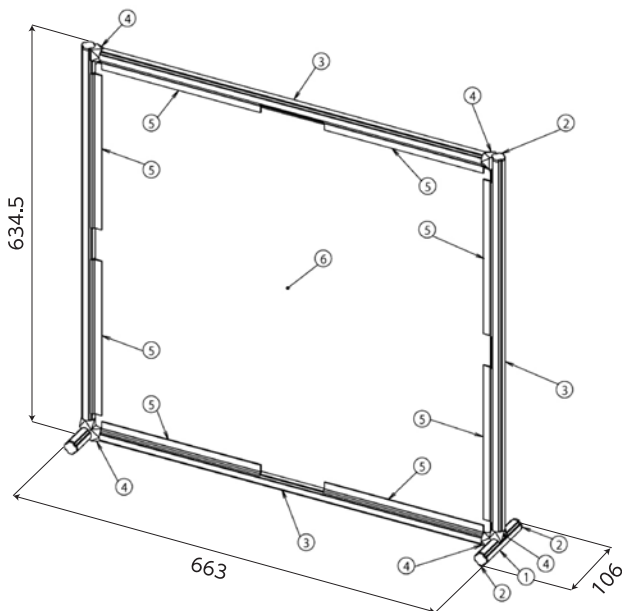

大型パーティション

No	GF/SF品番	G-Fun品番	製品名	長さ	数量
①	GFF-000	SGF-0220	GFunフレームN	900mm	2本
②	GFA-E17	SGF-0339	GFunインナーキャップAL		10個
③	GFF-000	SGF-0220	GFunフレームN	1670mm	1本
④	GFJ-200C	SGF-0007	GFunマルチコネクタインナー		2個
⑤	GFF-000	SGF-0005	GFunフレームN 300mm		1本
⑥	GFF-000	SGF-0004	GFunフレームN 450mm		1本
⑦	GFJ-A11A	SGF-0011	GFunクロスコネクタ		4個
	GFA-802G	SGF-0138	GFunパネルホルド t5用 2000mm		2本
			└ ⑧ 1668mmに切断※1		1本
			└ ⑨ 876mmに切断※1		2本
⑪	GFF-000	SGF-0220	GFunフレームN	150mm	2本
⑫	GFJ-D37	SGF-0015	GFun45度コネクタインナー		4個
⑬	GFF-000	SGF-0220	GFunフレームN	1770mm	1本

※定尺でないフレームは切断対応品にて記載しております。
(※1)お客さまにて切断をお願いします。

お客さま用意品

※お客さま用意の製品は、費用に含まれておりません。

No	数量
⑩ 樹脂パネル 透明 板厚5mm 1695mm × 875mm	1枚

飛沫防止パネルA

No	GF/SF品番	G-Fun品番	製品名	長さ	数量
①	GFF-400	SGF-0046	GFunフレームS 100mm		2本
②	GFA-403	SGF-0065	GFunインナーキャップS		6個
③	GFF-400	SGF-0043	GFunフレームS 600mm		4本
④	GFJ-B66	SGF-0048	GFunマルチコネクタインナーS		6個
	GFA-815G	SGF-0063	GFunパネルホルドS t3用 500mm		4本
			└ ⑤ 250mmに切断※1		8本
⑥	SFY-PE3T	SGF-0343	ペット 透明 板厚3mm 620mm × 590mm		1枚

※定尺でないフレームは切断対応品にて記載しております。
(※1)お客さまにて切断をお願いします。

個人でのご購入はこちら
<https://store.g-fun.jp/>

製品についてのお問合せ

担当セールスキャスター

までお問合せください。