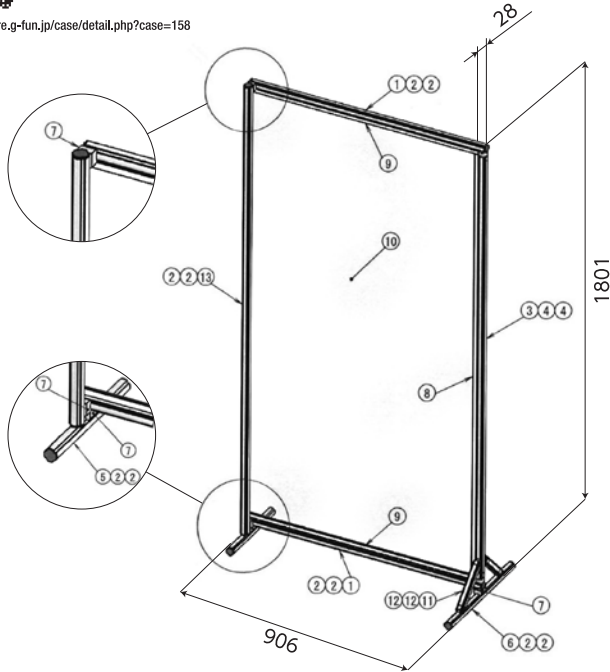

図面・パーツリスト

GFシリーズの品番とG-Funの品番は異なります。ご注意ください。

大型パーティション

詳しい情報はこちらから

会員限定サイト

飛沫防止パネルA

詳しい情報はこちらから

会員限定サイト