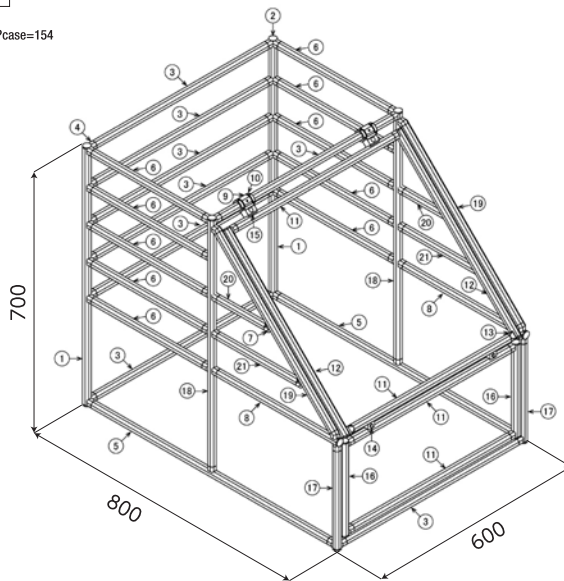

犬用ケージ

詳しい情報はこちらから

会員限定サイト