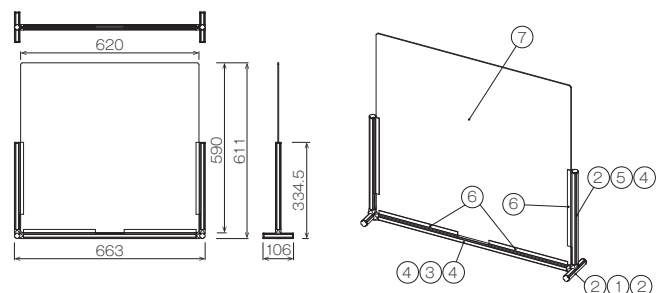

A-type

B-type

แผ่นกั้นแข็งแรงไม่โค้งงอ

แผ่นกั้นยึดติดกับเฟรมอย่างแน่นหนา ทำให้มีความแข็งแรง ทนทาน
ยากต่อการโค้งงอ

วัสดุ

①	GFF-400	Green Frame S (ความยาว 100 มม.)	2	ท่อน
②	GFA-403	Inner Cap S	6	ชิ้น
③	GFF-400	Green Frame S (ความยาว 600 มม.)	4	ท่อน
④	GFJ-B66	Multi Connector Inner Type S ADC	6	ชิ้น
⑤	GFA-815G	Panel Board S (หนา3xยาว250 มม.)	8	ชิ้น
⑥	SFY-PM3T	ACRYLIC CLEAR (หนา3xยาว620xกว้าง590 มม.)	1	แผ่น

ราคาวัสดุ : **1,169 บาท** (ไม่รวมค่าขนส่ง ค่าติดตั้ง และ VAT7%)

ดูเรียบร้อยสบายตา

เราปรับลดขนาดเฟรมที่ยึดแผ่นกั้นให้เล็กสุด
ทำให้ดูกลมกลืนสบายตาขึ้น

วัสดุ

①	GFF-400	Green Frame S (ความยาว 100 มม.)	2	ท่อน
②	GFA-403	Inner Cap S	6	ชิ้น
③	GFF-400	Green Frame S (ความยาว 600 มม.)	1	ท่อน
④	GFJ-B66	Multi Connector Inner Type S ADC	4	ชิ้น
⑤	GFF-400	Green Frame S (ความยาว 300 มม.)	2	ท่อน
⑥	GFA-815G	Panel Board S (หนา3xยาว250 มม.)	4	ชิ้น
⑦	SFY-PM3T	ACRYLIC CLEAR (หนา3xยาว620xกว้าง590 มม.)	1	แผ่น