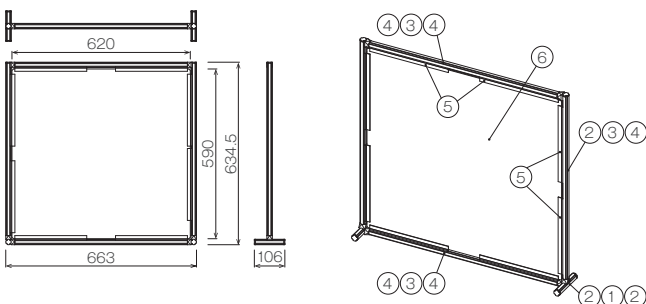

A-type

B-type

แผ่นกั้นแข็งแรงไม่โค้งงอ

แผ่นกั้นยึดติดกับเฟรมอย่างแน่นหนา ทำให้มีความแข็งแรง ทนทาน
ยากต่อการโค้งงอ

วัสดุ

①	GFF-400	Green Frame S (ความยาว 100 มม.)	2	ท่อน
②	GFA-403	Inner Cap S	6	ชิ้น
③	GFF-400	Green Frame S (ความยาว 600 มม.)	4	ท่อน
④	GFJ-B66	Multi Connector Inner Type S ADC	6	ชิ้น
⑤	GFA-815G	Panel Board S (หนา3xยาว250 มม.)	8	ชิ้น
⑥	SFY-PM3T	ACRYLIC CLEAR (หนา3xยาว620xกว้าง590 มม.)	1	แผ่น

ราคาวัสดุ : **1,169 บาท** (ไม่รวมค่าขนส่ง ค่าติดตั้ง และ VAT7%)

ดูเรียบร้อยสบายตา

เราปรับลดขนาดเฟรมที่ยึดแผ่นกั้นให้เล็กสุด
ทำให้ดูกลมกลืนสบายตาขึ้น

วัสดุ

①	GFF-400	Green Frame S (ความยาว 100 มม.)	2	ท่อน
②	GFA-403	Inner Cap S	6	ชิ้น
③	GFF-400	Green Frame S (ความยาว 600 มม.)	1	ท่อน
④	GFJ-B66	Multi Connector Inner Type S ADC	4	ชิ้น
⑤	GFF-400	Green Frame S (ความยาว 300 มม.)	2	ท่อน
⑥	GFA-815G	Panel Board S (หนา3xยาว250 มม.)	4	ชิ้น
⑦	SFY-PM3T	ACRYLIC CLEAR (หนา3xยาว620xกว้าง590 มม.)	1	แผ่น