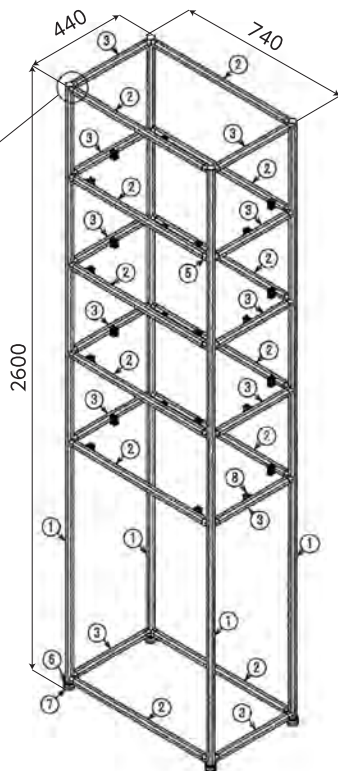

図面・パーツリスト

GFシリーズの品番とG-Funの品番は異なります。ご注意ください。

土間収納ラック

詳しい情報はこちらから
会員限定サイト