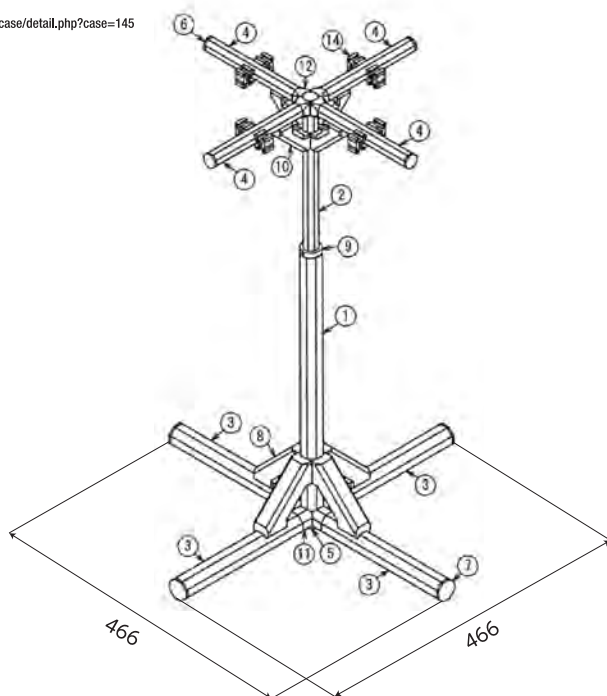

高さ可変スタンド

詳しい情報はこちらから
会員限定サイト

土間収納ラック

No	GF/SF品番	G-Fun品番	製品名	長さ	数量
①	GFF-000	SGF-0220	GFunフレームN	2569mm	4本
②	GFF-000	SGF-0220	GFunフレームN	652mm	12本
③	GFF-000	SGF-0220	GFunフレームN	352mm	12本
④	GFA-412	SGF-0034	GFunインナーキャップ		4個
⑤	GFJ-200C	SGF-0007	GFunマルチコネクタインナー		48個
⑥	GFN-E01	SGF-0020	GFunフットコネクタN M8		4個
⑦	SFA-602	SGF-0021	GFunフット M8		4個
⑧	GFJ-A22	SGF-0028	GFunボードホルダ		24個

お客様用意品

※お客さま用意の製品は、費用に含まれておりません。

No	数量
⑨ ボード	4枚
⑩ 十字穴付丸木ネジ4.1×32(ステン)	24個

高さ可変スタンド

No	GF/SF品番	G-Fun品番	製品名	長さ	数量
①	GFF-019	SGF-0229	GFunフレームNH	400mm	1本
②	GFF-400	SGF-0044	GFunフレームS	450mm	1本
③	GFF-000	SGF-0220	GFunフレームN	200mm	4本
④	GFF-400	SGF-0232	GFunフレームS	150mm	4本
⑤	GFA-425	SGF-0141	GFunNHインナーキャップ		1個
⑥	GFA-403	SGF-0065	GFunインナーキャップS		5個
⑦	GFA-412	SGF-0034	GFunインナーキャップ		4個
⑧	GFJ-A15A	SGF-0012	GFunポイントコネクタ		4個
⑨	GFJ-A67	SGF-0060	GFunヒンジコネクタストッパS		1個
⑩	GFJ-A72	SGF-0068	GFunポイントコネクタS		4個
⑪	GFJ-200C	SGF-0007	GFunマルチコネクタインナー		4個
⑫	GFJ-B66	SGF-0048	GFunマルチコネクタインナーS		4個
⑭	GFJ-B97	SGF-0064	GFunボードホルダS		8個

お客様用意品

※お客さま用意の製品は、費用に含まれておりません。

No	数量
⑬ ボード	1枚
⑮ 十字穴付丸木ネジ4.1×32(ステン)	8個
⑯ 平ワッシャーM4	8個

個人でのご購入はこちら
<https://store.g-fun.jp/>

製品についてのお問合せ

担当セールスキャスター

までお問合せください。