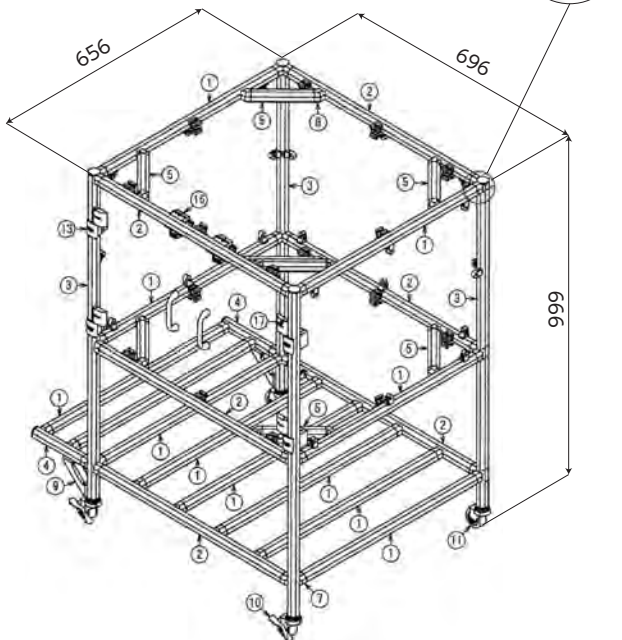

図面・パーツリスト

GFシリーズの品番とG-Funの品番は異なります。ご注意ください。

3Dプリンターラック

詳しい情報はこちらから

会員限定サイト

ハンドソープ棚

詳しい情報はこちらから

会員限定サイト