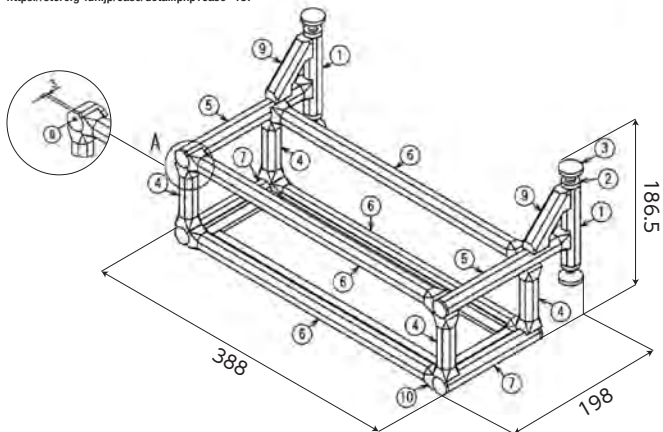

個人でのご購入はこちら

<https://store.g-fun.jp/>

3Dプリンターラック

No	GF/SF品番	G-Fun品番	製品名	長さ	数量
①	GFF-000	SGF-0220	GFunフレームN	568mm	12本
②	GFF-000	SGF-0220	GFunフレームN	608mm	6本
③	GFF-000	SGF-0220	GFunフレームN	926mm	4本
④	GFF-000	SGF-0220	GFunフレームN	159mm	2本
⑤	GFF-000	SGF-0220	GFunフレームN	150mm	8本
⑥	GFA-412	SGF-0034	GFunインナーキャップ		6個
⑦	GFJ-200A	SGF-0007	GFunマルチコネクタインナー		38個
⑧	GFJ-D37	SGF-0015	GFun45度コネクタインナー		16個
⑨	GFJ-A15A	SGF-0012	GFunポイントコネクタ		2個
⑩	GFN-628	SGF-0023	GFunキャスターNφ50 ゴム プレーキ付		2個
⑪	GFN-627	SGF-0129	GFunキャスターNφ50 ゴム		2個
⑬	GFP-000	SGF-0032	GFunパネル用ヒンジN-L		2個
⑯	GFQ-003	SGF-0031	GFunパネル用キャッチN		2個
⑰	GFP-004	SGF-0033	GFunパネル用ヒンジN-R		2個
⑲	GFJ-A22	SGF-0028	GFunボードホルダ		16個
⑳	GFJ-A19	SGF-0030	GFunプレートコネクタ		24個

お客様用意品

※お客さま用意の製品は、費用に含まれておりません。

No	数量
⑫ 樹脂パネル 透明 板厚5mm 314mm × 446mm	2枚
⑭ 取手	2個
⑮ トラスネジM6×12	4個
⑱ ボード	2枚
⑳ 十字穴付丸木ネジ4.1×32	16個
㉑ 樹脂パネル 透明 板厚5mm 450mm × 640mm	1枚
㉒ トラスネジM5×15	24個
㉓ 樹脂パネル 透明 板厚5mm 450mm × 600mm	2枚

ハンドソープ棚

No	GF/SF品番	G-Fun品番	製品名	長さ	数量
	GFF-400	SGF-0046	GFunフレームS 100mm^{*1}		2本
			└① 95.2mmに切断		2本
②	GFN-E07	SGF-0055	GFunフットコネクタS M6		4個
③	SFA-601	SGF-0056	GFunフットM6		4個
④	GFF-400	SGF-0286	GFunフレームS 50mm		4本
⑤	GFF-400	SGF-0232	GFunフレームS	163.2mm	2本
⑥	GFF-400	SGF-0232	GFunフレームS	324.5mm	4本
⑦	GFF-400	SGF-0232	GFunフレームS	132mm	2本
⑧	GFA-403	SGF-0065	GFunインナーキャップS		6個
⑨	GFJ-A72	SGF-0068	GFunポイントコネクタS		2個
⑩	GFJ-B66	SGF-0048	GFunマルチコネクタインナーS		18個
⑪	SFY-CA3S	SGF-0340	アルミ複合板シルバー板厚3mm 344mm×94mm		1枚
	GFA-815G	SGF-0063	GFunパネルホルドS t3用 500mm^{*2}		2本
			└⑫ 322.5mmに切断		2本
			└⑬ 98mmに切断		2本

(※1) 100mm未満は切断対応外ですので、お客さまにて切断をお願いします。
(※2) お客さまにて切断をお願いします。

製品についてのお問合せ

担当セールスキャスター

までお問合せください。