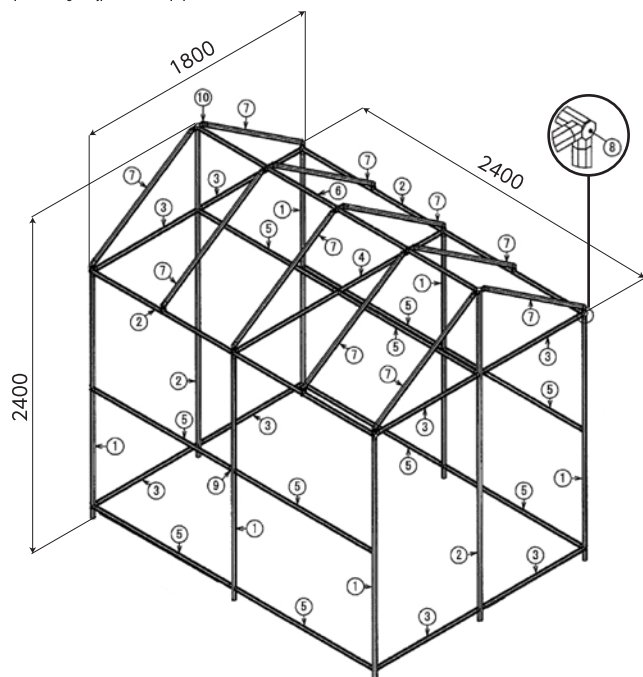

栽培ハウス

詳しい情報はこちらから

会員限定サイト