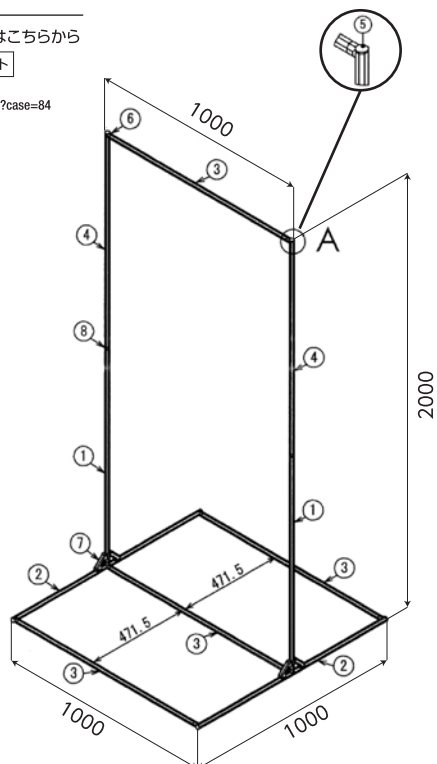

図面・パーツリスト

GFシリーズの品番とG-Funの品番は異なります。ご注意ください。

つる棚

詳しい情報はこちらから

会員限定サイト