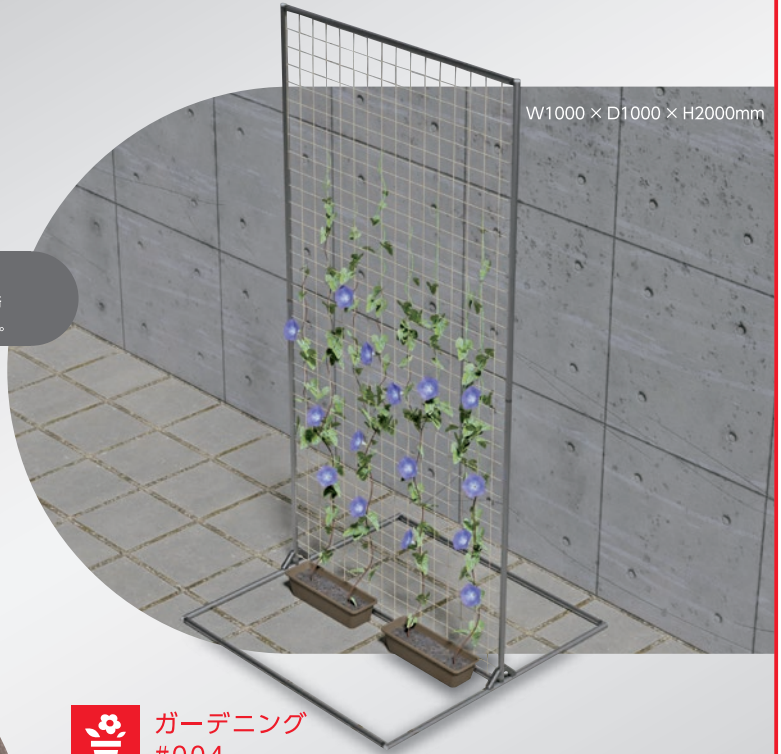

Exteriors
エクステリア

Gardening
ガーデニング

Cars
自動車

ガーデニング #003

ベランダや玄関周りでも ガーデニングが楽しめる

つる棚

製作時間 | 約50分 難易度 | ★★★★★
おおよその費用 | 8,000円(税込) G-Funオンラインストア価格
※ お客さま用意品のネット・取り付け金具などは費用に含まれておりません。

下段にプランターを配置、正面枠内にネットを張って、つる性の植物を絡ませることを想定した設計です。地植えができないベランダや玄関周りでもガーデニングが楽しめます。

ガーデニング #004

冬場には分解、収納ができる ビニールハウス状構造体

栽培ハウス

製作時間 | 約3時間20分 難易度 | ★★★★★
おおよその費用 | 61,000円(税込) G-Funオンラインストア価格
※ お客さま用意品の外張り・取り付け金具などは費用に含まれておりません。

ゴーヤ栽培用を目的としていますが、ビニールハウス状の構造体として
います。冬場には分解、収納をする点でもG-Funの使い勝手が発揮さ
れるといえます。2316mmx1716mmの平面サイズのため、約1000mm
ピッチでフレームを入れています。