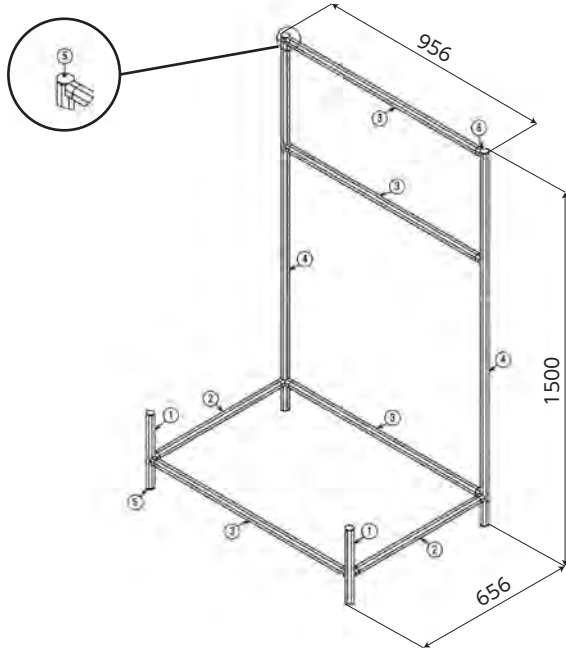

図面・パーツリスト

GFシリーズの品番とG-Funの品番は異なります。ご注意ください。

ハードトップスタンド

詳しい情報はこちらから

会員限定サイト

棚 (車載)

詳しい情報はこちらから

会員限定サイト