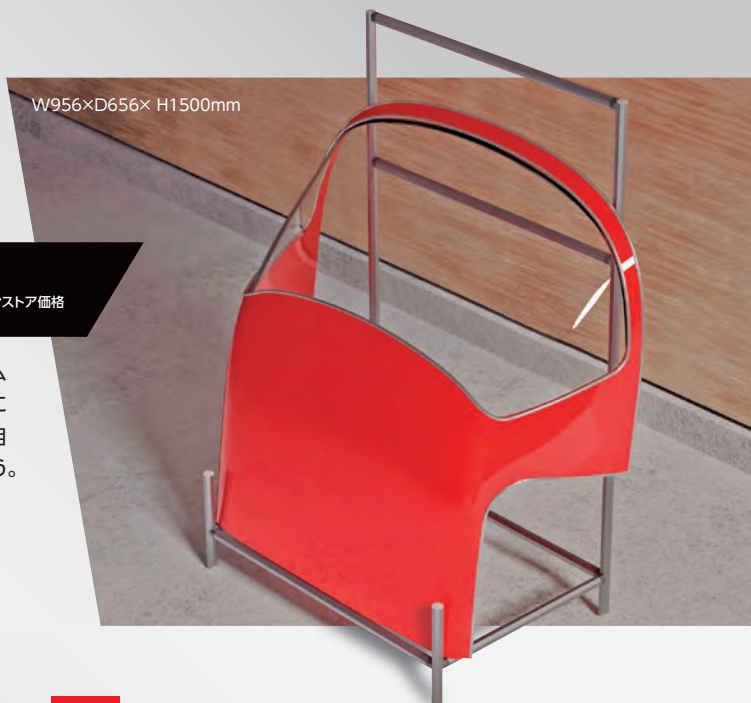

Exteriors
エクステリア

Gardening
ガーデニング

Cars
自動車

自動車 #001

凸凹を無くすことで大切なパーツも傷つけることなく収納できます

ハードトップスタンド

製作時間 | 40分 難易度 | ★★★★★
おおよその費用 | 10,000円(税込) G-Funオンラインストア価格

オープンカーのハードトップ(取り外し屋根)保管用のスタンドです。フレームの連結ではインナー型を活用したコネクタにより、凸凹を無くすことで屋根に傷をつけることを防いでいます。また台になるフレーム部分にはお客さま自身でクッション代わりになるものを巻き付けると屋根の保護にもなるでしょう。

W956xD656× H1500mm

自動車 #002

豊富なパーツのG-Funなら車に合わせていろいろなカスタムができます

棚(車載)

製作時間 | 約1時間20分 難易度 | ★★★★★
おおよその費用 | 17,000円(税込) G-Funオンラインストア価格

業務用工具を収納できる車載ラックとしての利用です。下段は物の出し入れのために開放させています。上部棚前面のフレームにはNF35を使用し、フラット部分が収納物のストッパーとなっています。