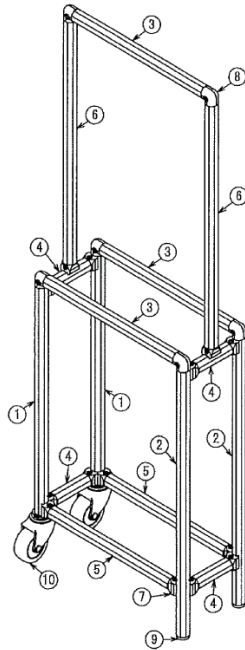

図面・パーツリスト

GFシリーズの品番とG-Funの品番は異なります。ご注意ください。

傘立て

詳しい情報はこちらから

会員限定サイト

傘立て

No	GF/SF品番	G-Fun品番	製品名	長さ(mm)	数量
①	GFF-400	SGF-0232	GFunフレームS^{※2}	385mm	2本
②	GFF-400	SGF-0044	GFunフレームS 450mm	450mm	2本
③	GFF-400	SGF-0232	GFunフレームS^{※2}	257mm	3本
④	GFF-400	SGF-0046	GFunフレームS 100mm^{※1}	67mm	4本
⑤	GFF-400	SGF-0232	GFunフレームS^{※2}	237mm	2本
⑥	GFF-400	SGF-0232	GFunフレームS^{※2}	411mm	2本
⑦	GFJ-B66	SGF-0048	GFunマルチコネクタイナーS		14個
⑧	GFJ-C38	SGF-0054	GFunアングルコネクタイナーS		6個
⑨	GFN-E07	SGF-0055	GFunフットコネクタS		2個
⑩	GFN-647	SGF-0205	GFunキャスターS φ50 ゴム		2個

※1 お客さまにて切断をお願いします。

※2 切断対応品です。G-Funオンラインストアからご注文いただけます。