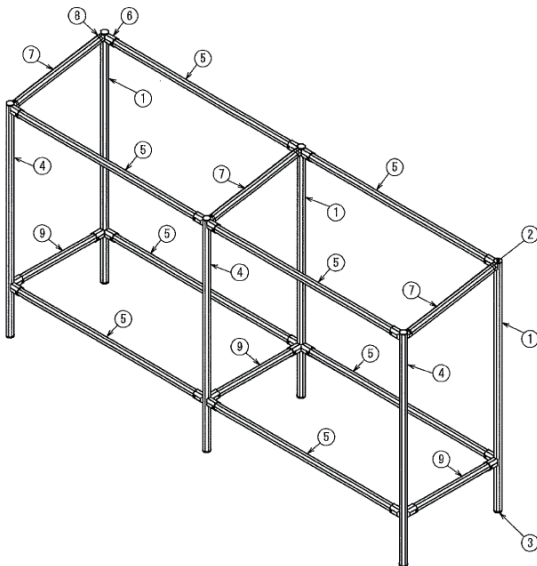

室外機カバー

詳しい情報はこちらから

会員限定サイト

室外機カバー

No	GF/SF品番	G-Fun品番	製品名	長さ(mm)	数量
①	GFF-000	SGF-0220	GFunフレームN^{※1}	1075mm	3本
②	GFA-412	SGF-0034	GFunインナーキャップ		6個
③	GFN-E01	SGF-0020	GFunフットコネクタM8		6個
④	GFF-000	SGF-0002	GFunフレームN 1000mm	1000mm	3本
⑤	GFF-000	SGF-0220	GFunフレームN^{※1}	926mm	8本
⑥	GFJ-000A	SGF-0069	GFunマルチコネクタアウター		22個
⑦	GFF-000	SGF-0220	GFunフレームN^{※1}	417.5mm	3本
⑧	GFJ-D40	SGF-0019	GFun10度コネクタイナー		6個
⑨	GFF-000	SGF-0220	GFunフレームN^{※1}	412mm	3本

※1 切断対応品です。G-Funオンラインストアからご注文いただけます。

お客さま用意品

波板・取り付け金具などは部材に含まれておりません。

個人でのご購入はこちら

<https://store.g-fun.jp/>

製品についてのお問合せ

担当セールスキャスター

までお問合せください。