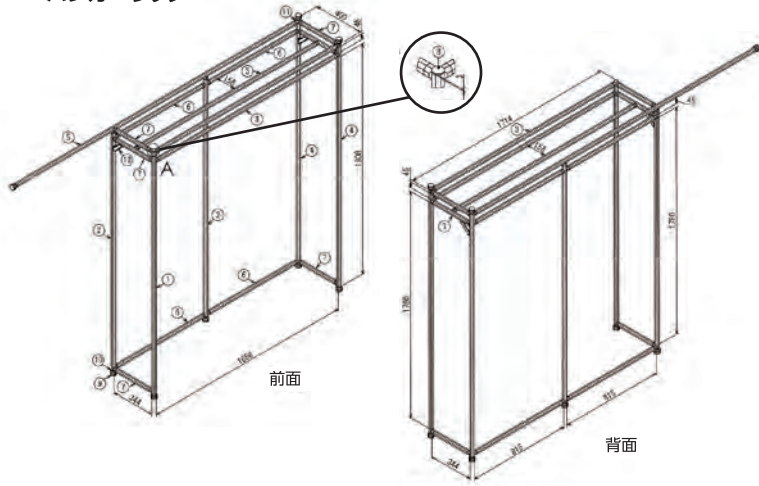

TVラック

製作時間 | 約4時間 難易度 | ★★★★★
材料 | おおよその費用 54,000円(税込)

テレビ収納部は内寸で幅1100mm、高さ820mmは十分なスペース。
下段の2分割された収納部もAV関連の機器群を収められるようになって
います。足回りとなる各フレームには6個のキャスターを取り付けて
移動も容易になっています。

W1200×D450×H1900mm

NEXT

今回は

Exteriors

エクステリア

を紹介します。

図面・部材は裏面に掲載しています >>

登録
無料

新規募集中

Gfun 会員

もっと詳しい情報を知りたいという方は会員登録(無料)して
いただくと、G-Fun 会員限定ページをご覧になります。

新規会員登録はこちらから

<https://store.g-fun.jp/register>

図面・パーツリスト

GF/SFシリーズの品番とG-Funの品番は異なります。ご注意ください。

ハンガーラック

ハンガーラック

※ 定尺でないフレームは切断対応品にて記載しております。

No	GF/SF品番	G-Fun品番	製品名	長さ(mm)	数量
①	GFF-000	SGF-0220	GFunフレームN*	1906mm	1本
②	GFF-000	SGF-0220	GFunフレームN*	1865mm	2本
③	GFF-000	SGF-0220	GFunフレームN*	1626mm	3本
④	GFF-000	SGF-0220	GFunフレームN*	1909mm	2本
⑤	GFF-000	SGF-0220	GFunフレームN*	2548mm	1本
⑥	GFF-000	SGF-0220	GFunフレームN*	783mm	4本
⑦	GFF-000	SGF-0220	GFunフレームN*	312mm	6本
⑧	GFA-412	SGF-0034	GFunインナーキャップ		1個
⑨	SFA-602	SGF-0021	GFunフットM8		8個
⑩	GFN-E01	SGF-0020	GFunフットコネクタM8		8個
⑪	GFJ-200A	SGF-0007	GFunマルチコネクタインナー		29個
⑫	GFJ-A15A	SGF-0012	GFunポイントコネクタ		2個