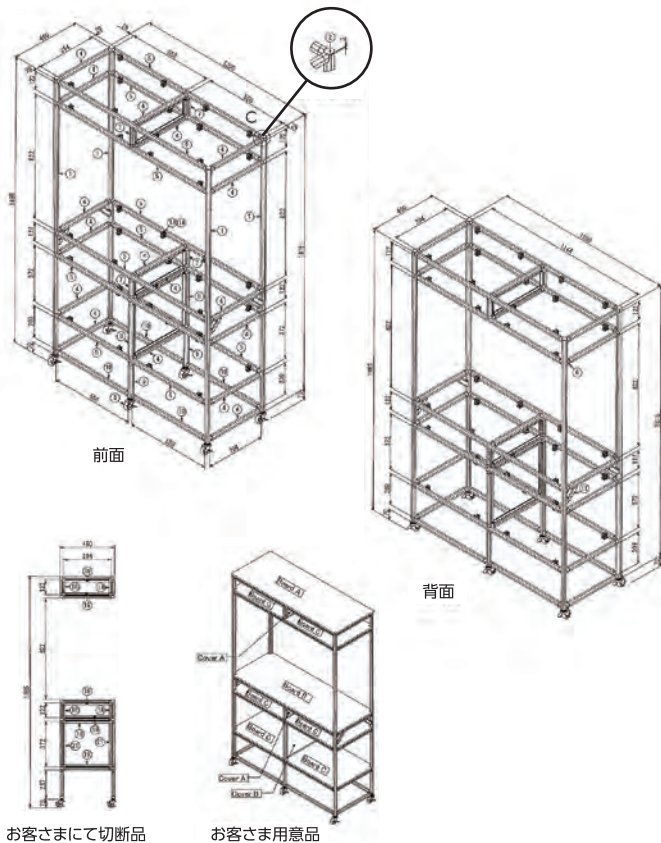

<https://store.g-fun.jp/register>

図面・パーツリスト

GF/SFシリーズの品番とG-Funの品番は異なります。ご注意ください。

ハンガーラック

ハンガーラック

※ 定尺でないフレームは切断対応品にて記載しております。

No	GF/SF品番	G-Fun品番	製品名	長さ(mm)	数量
①	GFF-000	SGF-0220	GFunフレームN*	1906mm	1本
②	GFF-000	SGF-0220	GFunフレームN*	1865mm	2本
③	GFF-000	SGF-0220	GFunフレームN*	1626mm	3本
④	GFF-000	SGF-0220	GFunフレームN*	1909mm	2本
⑤	GFF-000	SGF-0220	GFunフレームN*	2548mm	1本
⑥	GFF-000	SGF-0220	GFunフレームN*	783mm	4本
⑦	GFF-000	SGF-0220	GFunフレームN*	312mm	6本
⑧	GFA-412	SGF-0034	GFunインナーキャップ		1個
⑨	SFA-602	SGF-0021	GFunフットM8		8個
⑩	GFN-E01	SGF-0020	GFunフットコネクタM8		8個
⑪	GFJ-200A	SGF-0007	GFunマルチコネクタインナー		29個
⑫	GFJ-A15A	SGF-0012	GFunポイントコネクタ		2個

TVラック

TVラック

※ 定尺でないフレームは切断対応品にて記載しております。

No	GF/SF品番	G-Fun品番	製品名	長さ(mm)	数量
①	GFF-000	SGF-0220	GFunフレームN*	1812mm	4本
②	GFA-412	SGF-0034	GFunインナーキャップ		4個
③	GFN-628	SGF-0023	GFunφ50Nキャスター		6個
④	GFF-000	SGF-0220	GFunフレームN*	362mm	17本
⑤	GFF-000	SGF-0220	GFunフレームN*	1112mm	10本
⑥	GFJ-200A	SGF-0007	GFunマルチコネクタインナー		76個
⑦	GFF-000	SGF-0006	GFunフレームN 100mm	90mm	4個
⑧	GFF-000	SGF-0220	GFunフレームN*	340mm	2本
⑨	GFF-000	SGF-0220	GFunフレームN*	221mm	2本
⑩	GFF-000	SGF-0220	GFunフレームN*	526mm	4本
⑪	GFJ-A15A	SGF-0012	GFunポイントコネクタ		4個
⑬	GFJ-A22	SGF-0028	GFunボードホルダ		40個
⑳	GFA-803G	SGF-0029	GFunパネルホルルト3用*1500mm		8個
ト⑱			88mmに切断	88mm	4個
ト⑲			360mmに切断	360mm	6個
ト⑳			338mmに切断	338mm	2個