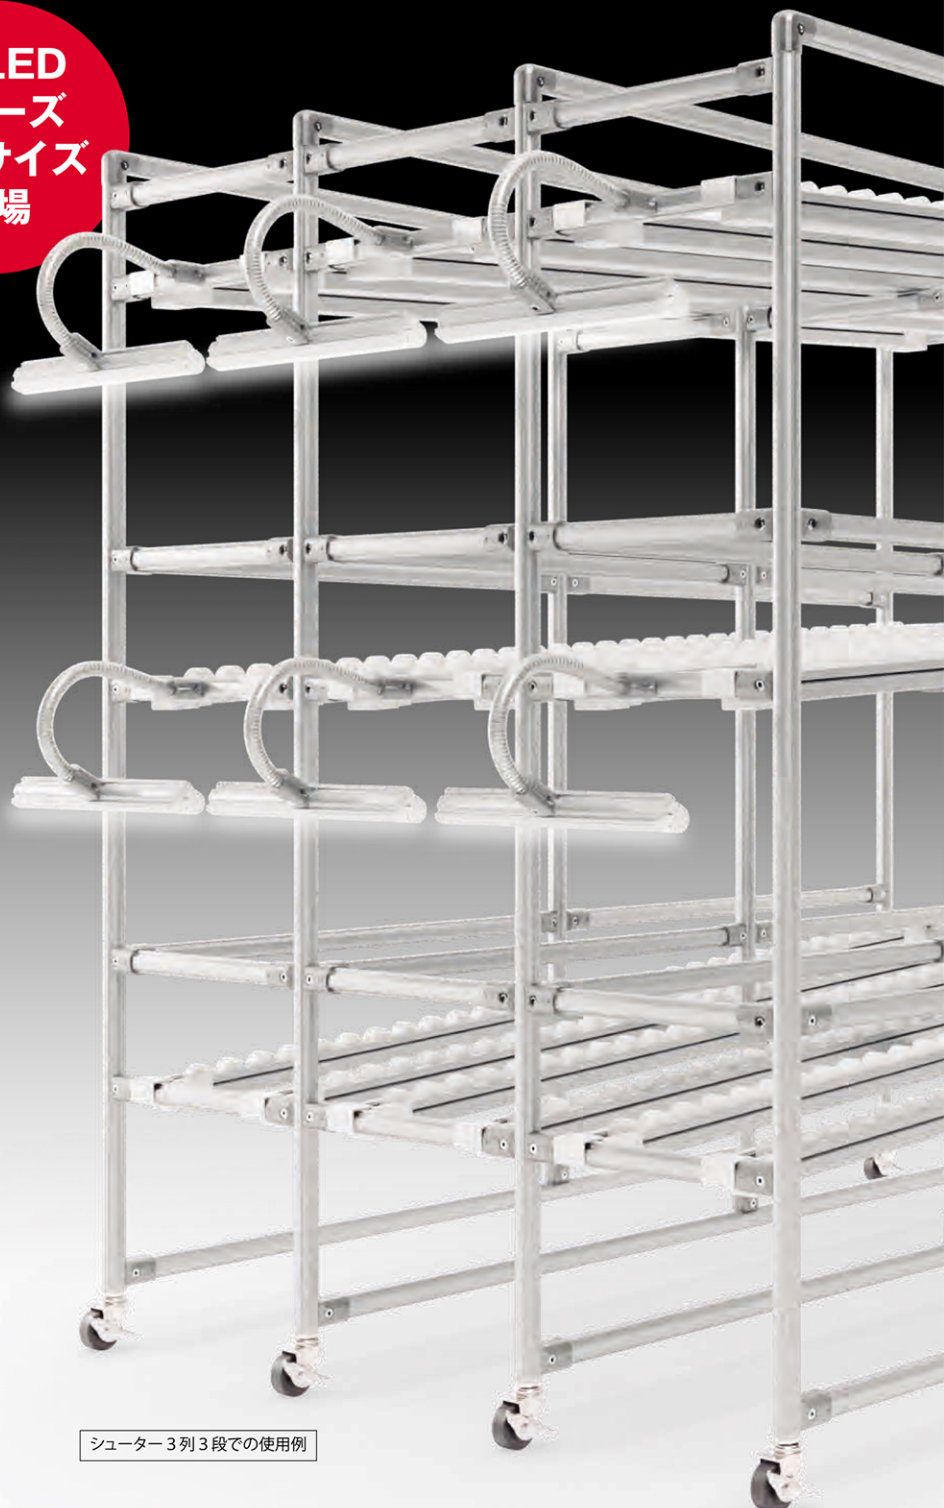

GF用LED照明

GFLED-SS

**GFLED
シリーズ
最小サイズ
登場**

明るく消費電力の
少ないLEDが、
さらに小型化しました。

シューター 3列3段での使用例

**ダブルコネクタで
GFに簡単取り付け**

GF-N(外寸28mm)フレームのツメが背面にあるのでダブルコネクタで簡単にGFに取り付けができます。

取り付けイメージ

**フレキシブルアーム
との併用も便利**

自由な角度に曲げることができるGFコネクタのフレキシブルアームと合わせて使えば、作業台などの照明にも便利。さまざまな場面で活躍します。

素材・技術データ

材質	アルミ押出材 (アルマイト表面処理) 発光面：ポリカーボネイト樹脂
質量	230 g

NEW SS : 324 S : 606 M : 908

・使用には別途アダプタが必要です