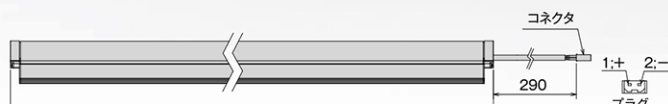

GF用LED照明

GFLED-SS

**GFLED
シリーズ
最小サイズ
登場**

明るく消費電力の
少ないLEDが、
さらに小型化しました。

シューター 3列3段での使用例

**ダブルコネクタで
GFに簡単取り付け**

GF-N(外寸28mm)フレームのツメが背面にあるのでダブルコネクタで簡単にGFに取り付けができます。

取り付けイメージ

**フレキシブルアーム
との併用も便利**

自由な角度に曲げることができるGFコネクタのフレキシブルアームと合わせて使えば、作業台などの照明にも便利。さまざまな場面で活躍します。

素材・技術データ

材質	アルミ押出材 (アルマイト表面処理) 発光面：ポリカーボネイト樹脂
質量	230 g

NEW SS : 324 S : 606 M : 908

・使用には別途アダプタが必要です