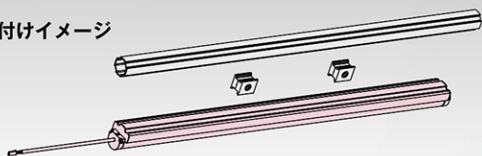

GF用LED照明

GFLED-SS

**GFLED
シリーズ
最小サイズ
登場**

明るく消費電力の
少ないLEDが、
さらに小型化しました。

シューター 3列3段での使用例

**ダブルコネクタで
GFに簡単取り付け**

GF-N(外寸28mm)フレームのツメが背面にあるのでダブルコネクタで簡単にGFに取り付けができます。

取り付けイメージ

**フレキシブルアーム
との併用も便利**

自由な角度に曲げることができるGFコネクタのフレキシブルアームと合わせて使えば、作業台などの照明にも便利。さまざまな場面で活躍します。

素材・技術データ

材質	アルミ押出材 (アルマイト表面処理) 発光面：ポリカーボネイト樹脂
質量	230 g

NEW SS : 324 S : 606 M : 908

・使用には別途アダプタが必要です