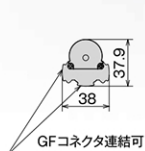

GF用LED照明

GFLED-SS

**GFLED
シリーズ
最小サイズ
登場**

明るく消費電力の
少ないLEDが、
さらに小型化しました。

シューター 3列3段での使用例

**ダブルコネクタで
GFに簡単取り付け**

GF-N(外寸28mm)フレームのツメが背面にあるのでダブルコネクタで簡単にGFに取り付けができます。

取り付けイメージ

**フレキシブルアーム
との併用も便利**

自由な角度に曲げることができるGFコネクタのフレキシブルアームと合わせて使えば、作業台などの照明にも便利。さまざまな場面で活躍します。

素材・技術データ

材質	アルミ押出材 (アルマイト表面処理) 発光面：ポリカーボネイト樹脂
質量	230 g

NEW SS : 324 S : 606 M : 908

・使用には別途アダプタが必要です