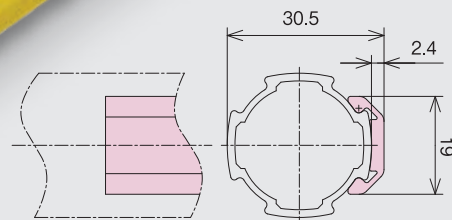

人気のアイテムを使いこなそう！

アクセサリ **GFA-842**

フレームガードストライプ (イエロー・ブラック)

危険区域など注意が必要な個所にご使用いただけます。
エリアや用途でフレームを色分けする際にご活用いただけます。

新色

イエロー・ブラック
ストライプ

素材・技術データ

全長 2000mm

質量 94g

材質 PP

〔 簡単取り付け 〕

フレーム突起部にカチッとはめるだけの簡単取り付け

〔 カットも簡単 〕

カッターやニッパー等で切断できます

〔 豊富なカラー 〕

他にも7色を展開しています