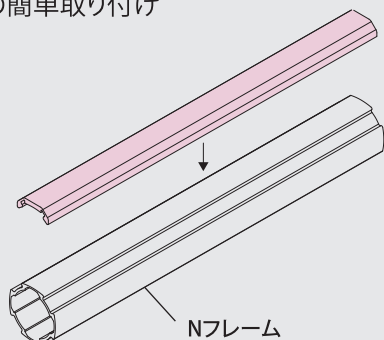

人気のアイテムを使いこなそう！

アクセサリ **GFA-842**

フレームガードストライプ (イエロー・ブラック)

危険区域など注意が必要な個所にご使用いただけます。
エリアや用途でフレームを色分けする際にご活用いただけます。

新色

イエロー・ブラック
ストライプ

素材・技術データ

全長 2000mm

質量 94g

材質 PP

〔 簡単取り付け 〕

フレーム突起部にカチッとはめるだけの簡単取り付け

〔 カットも簡単 〕

カッターやニッパー等で切断できます

〔 豊富なカラー 〕

他にも7色を展開しています