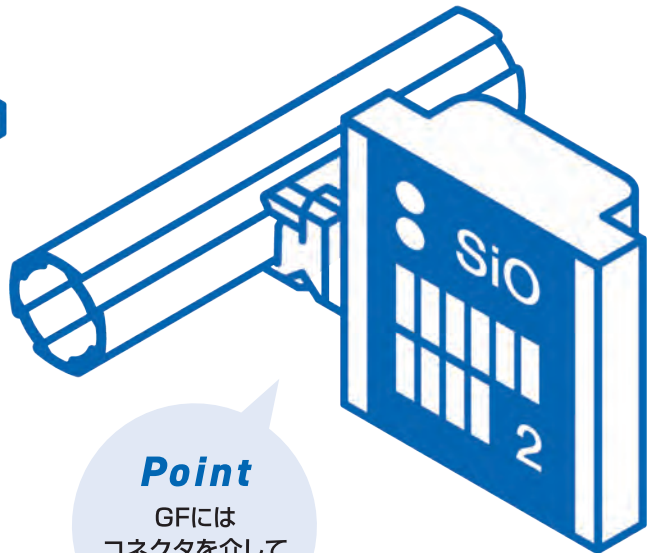

驚異の
リピート率
80%

大手自動車メーカーも

SiOを導入する

100の理由

025

制御盤不要でスタイリッシュ

制御盤に入れなくても取り付けられるのもSiOコントローラのポイントです。スタンダードモデルのSiO2はDINレールにもGFにも取り付けられる設計になっており、その他のモデルも制御盤に入れずに設置可能です。

Point

DINレールには
直接取り付け可能

Point

GFには
コネクタを介して
取り付け可能

SiOコントローラは誰でも簡単に使うことができる入出力制御装置です

7,800円(税別)からはじめる！**かいはん**は **Snets** にお任せください

まずは、お試しください。お問合せはお気軽にSiO導入サポートまで！ fa.sus.co.jp/support/sio/form.php >>