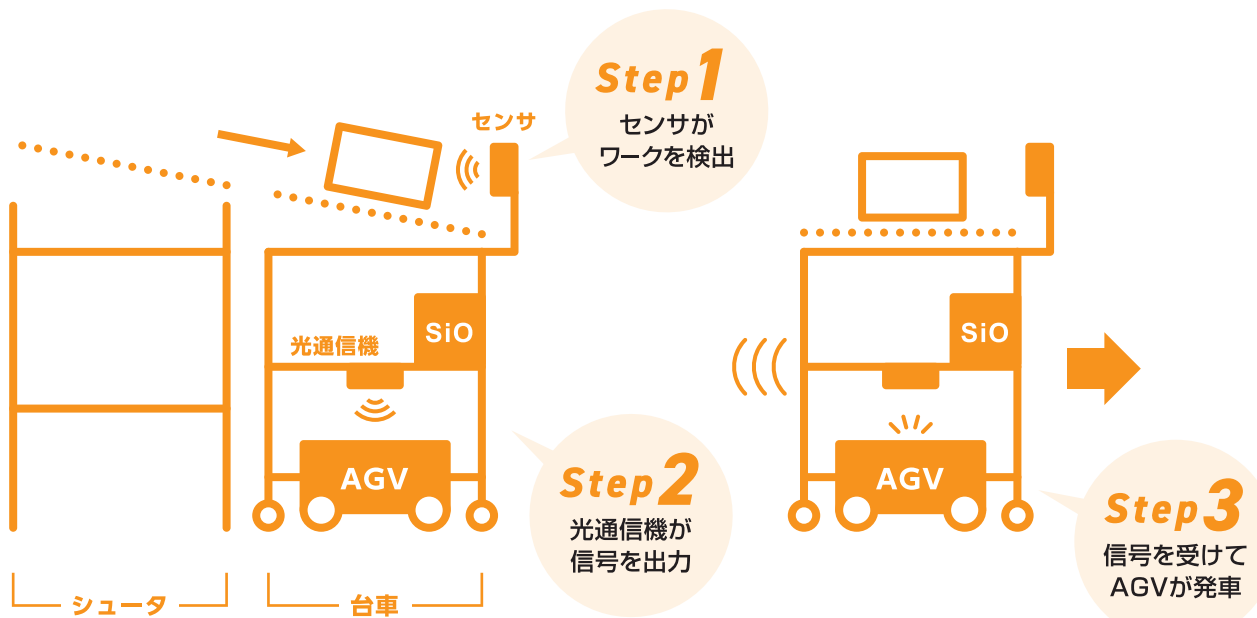

驚異の  
リピート率  
80%

大手自動車メーカーも

SiOを導入する

## 100の理由

024

### AGVとも簡単に連携でき、 効率化・省人化に貢献

近年ニーズが高まっている無人搬送車との連携も、SiOコントローラにお任せください。台車からのワークの受け渡しやAGVへの発車指令なども簡単にプログラミングでき、作業の効率化・省人化に貢献します。

SiOコントローラは誰でも簡単に使うことができる入出力制御装置です

5,800円(税別)からはじめる！**かいはん**は **Snets** にお任せください