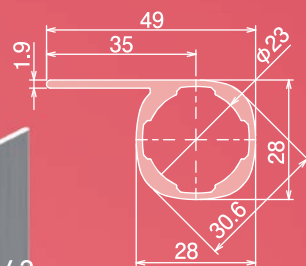

GFF-062
**グリーンフレーム
F35フラット**

グリーンフレームF35の外周全てをフラット形状にしたフレームです。