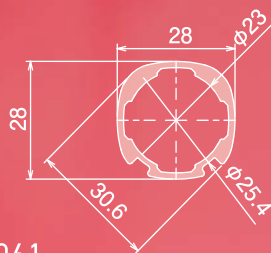

GFF-061
グリーンフレーム3F

3つの面をフラット形状に変更したグリーンフレームです。