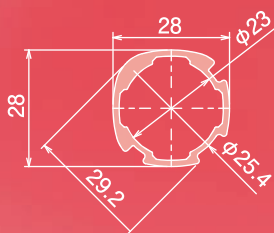

フレーム GFF-060~062

グリーンフレーム フラット

一部の面をフラットにしたグリーンフレームです。フラット面はマルチコネクタインナー型やアングルコネクタインナー型の外形と同形状のため、接続した箇所がきれいに馴染みます。

グリーン
フレーム

グリーン
フレーム
フラット

スッキリとした
美しい外観

**インナー型の
コネクタと同形状**

溝が少ないから
お手入れ簡単