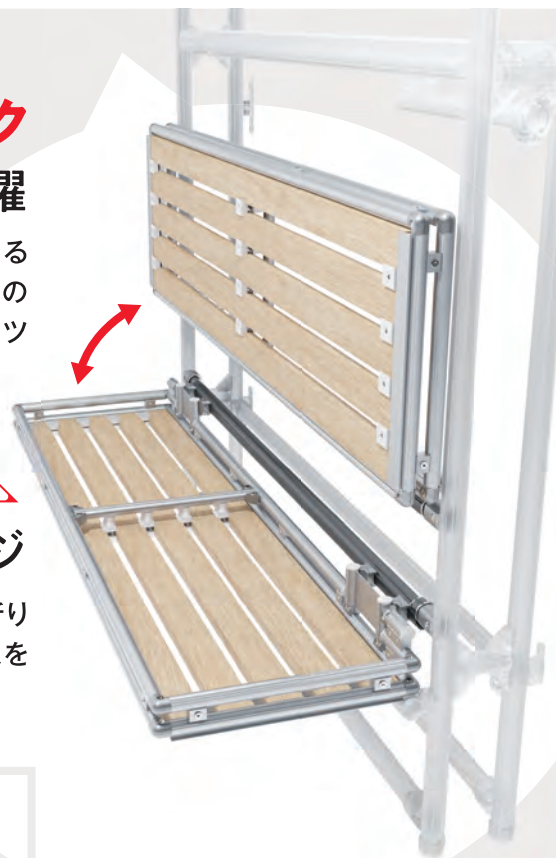

### UNIT 05 ハンガーラック

#### 水辺のアウトドアで大活躍

リアハッチ下のスペースを有効活用できるハンガーラックです。海や川など水辺のアウトドアでラッシュガードやウェットスーツを乾かす際に役立ちます。

#### 折り畳んで自由にアレンジ

荷掛け用のフックを備えたラックです。折り畳むことでかさばる荷物の収納スペースを確保するなど、柔軟な使い方ができます。

📺 使い方を動画でご紹介

[https://g-fun.jp/lp/exhibition\\_car/#movie](https://g-fun.jp/lp/exhibition_car/#movie)

図面・パーツリストは裏面へ >>

DCMカーマ21浜松店にて  
**実車展示中!**