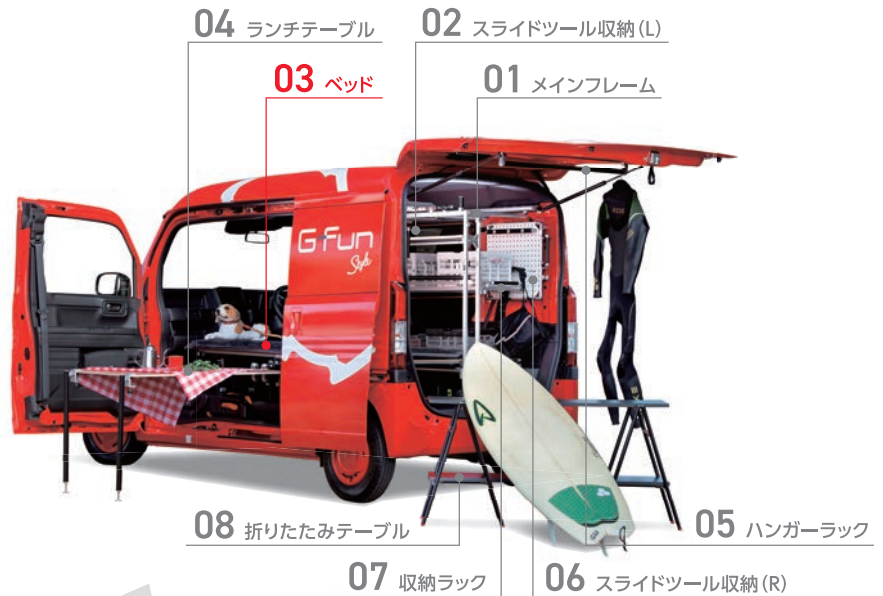

G-fun Style

For Cars

おなじみのGFシリーズで
愛車を便利にカスタマイズ！

GFシリーズは「G-Fun」としてDIYでも
大人気！ビジネスユースだけでなく、是非
プライベートでもご活用ください。
Let's enjoy G-Fun Style!

UNIT 03 + ベッド +

ワイドに広がる車中ベッド

折りたたんでメインフレームに収納できるベッド
です。収納時はコンパクトで省スペースながら、
使用時は床板が展開し広々とした休息スペース
に早変わり。可動パーツの採用により簡単かつ
スムーズに組立てと片付けができます。

 **使い方を動画でご紹介**

https://g-fun.jp/lp/exhibition_car/#movie

図面・パーツリストは裏面へ >>

DCMカーマ21浜松店にて
実車展示中!

詳しくは特設サイトへ
https://g-fun.jp/lp/exhibition_car/

図面・パーツリスト

お客さま用意品

※G-Fun Online Store 販売対象外製品です