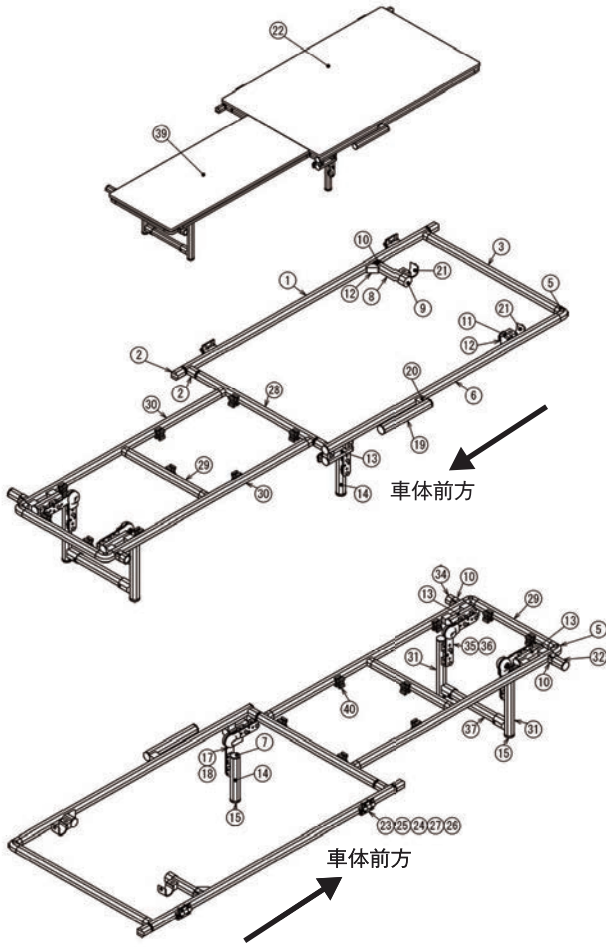

G-fun Style

For Cars

おなじみのGFシリーズで
愛車を便利にカスタマイズ！

GFシリーズは「G-Fun」としてDIYでも
大人気！ビジネスユースだけでなく、是非
プライベートでもご活用ください。
Let's enjoy G-Fun Style!

UNIT 03 + ベッド +

ワイドに広がる車中ベッド

折りたたんでメインフレームに収納できるベッド
です。収納時はコンパクトで省スペースながら、
使用時は床板が展開し広々とした休息スペース
に早変わり。可動パーツの採用により簡単かつ
スムーズに組立てと片付けができます。

 **使い方を動画でご紹介**

https://g-fun.jp/lp/exhibition_car/#movie

図面・パーツリストは裏面へ >>

DCMカーマ21浜松店にて
実車展示中!

詳しくは特設サイトへ
https://g-fun.jp/lp/exhibition_car/

図面・パーツリスト

お客さま用意品

※G-Fun Online Store 販売対象外製品です

No	GF/SF品番	製品名	数量
22	—	Wood Board A 1026 x 630 t12	1
25	SFB-917S	六角穴付皿ボルト M5x8(ステンレス)	4
27	—	Cross Flat Head Self Tapping Screw Wood M5x15 (Stainless)	4
39	—	Wood Board B 886 x 398 t12	1
41	SFB-9C5	十字穴付丸木ネジ 4.1x32(ステン)	9