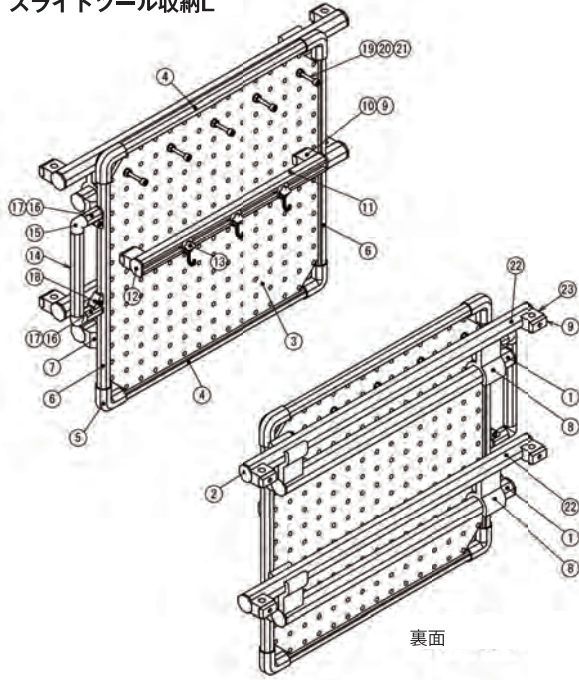

📺 使い方を動画でご紹介

https://g-fun.jp/lp/exhibition_car/#movie

図面・パーツリストは裏面へ >>

DCMカーマ21浜松店にて
実車展示中!

詳しくは特設サイトへ
https://g-fun.jp/lp/exhibition_car/

図面・パーツリスト

GF/SFシリーズの品番とG-Funの品番は異なります。ご注意ください。

スライドツール収納L

スライドツール収納R

スライドツール収納L

No	GF/SF品番	G-Fun品番	製品名	切断長さ (mm)	数量
1	GFF-000B	SGF-0194	グリーンフレーム ブラック	472	2
2	GFA-E17	SGF-0339	インナーキャップAL		8
4	GFF-401	SGF-0147	グリーンフレームS SSスロット	405	2
5	GFJ-046	SGF-0156	アングルコネクタアウター型S		4
6	GFF-401	SGF-0147	グリーンフレームS SSスロット	402	2
7	GFJ-B26	SGF-0157	クロスコネクタN-S		4
8	GFJ-A38	SGF-0499	GFスライダーF-F		4
9	GFA-603	SGF-0190	GF-SFコネクタ Sスロット		6
10	GFJ-A45	SGF-0093	ダブルコネクタ Cキット		2
11	GFF-004	SGF-0082	グリーンフレームLスロット	382	1
12	GFA-405	SGF-0139	GF Lスロットインナーキャップ		2
13	SFK-K33J	SGF-0143	スロットフック L(J型)		3
14	GFF-400B	SGF-0202	グリーンフレームS ブラック	150	1
15	GFJ-C38	SGF-0054	アングルコネクタインナー型S		2
16	GFF-400B	SGF-0203	グリーンフレームS ブラック	30	2
17	GFA-403	SGF-0065	インナーキャップS		2
18	GFJ-C53	SGF-0161	コーナーブラケットS		2
22	GFF-000B	SGF-0194	グリーンフレーム ブラック	584	2
23	GFJ-A95	SGF-0008	ダブルコネクタP15		4