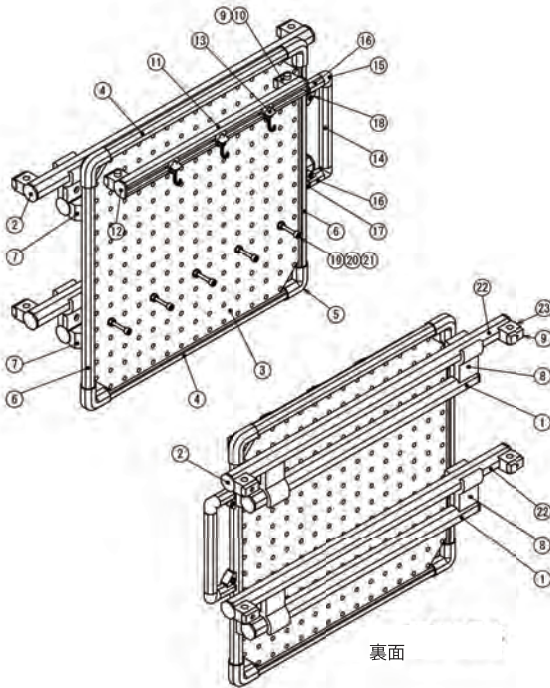

📺 使い方を動画でご紹介

https://g-fun.jp/lp/exhibition_car/#movie

図面・パーツリストは裏面へ >>

DCMカーマ21浜松店にて
実車展示中!

詳しくは特設サイトへ
https://g-fun.jp/lp/exhibition_car/

図面・パーツリスト

GF/SFシリーズの品番とG-Funの品番は異なります。ご注意ください。

スライドツール収納L

スライドツール収納R

スライドツール収納L

No	GF/SF品番	G-Fun品番	製品名	切断長さ (mm)	数量
1	GFF-000B	SGF-0194	グリーンフレーム ブラック	472	2
2	GFA-E17	SGF-0339	インナーキャップAL		8
4	GFF-401	SGF-0147	グリーンフレームS SSスロット	405	2
5	GFJ-046	SGF-0156	アングルコネクタアウター型S		4
6	GFF-401	SGF-0147	グリーンフレームS SSスロット	402	2
7	GFJ-B26	SGF-0157	クロスコネクタN-S		4
8	GFJ-A38	SGF-0499	GFスライダーF-F		4
9	GFA-603	SGF-0190	GF-SFコネクタ Sスロット		6
10	GFJ-A45	SGF-0093	ダブルコネクタ Cキット		2
11	GFF-004	SGF-0082	グリーンフレームLスロット	382	1
12	GFA-405	SGF-0139	GF Lスロットインナーキャップ		2
13	SFK-K33J	SGF-0143	スロットフック L(J型)		3
14	GFF-400B	SGF-0202	グリーンフレームS ブラック	150	1
15	GFJ-C38	SGF-0054	アングルコネクタインナー型S		2
16	GFF-400B	SGF-0203	グリーンフレームS ブラック	30	2
17	GFA-403	SGF-0065	インナーキャップS		2
18	GFJ-C53	SGF-0161	コーナーブラケットS		2
22	GFF-000B	SGF-0194	グリーンフレーム ブラック	584	2
23	GFJ-A95	SGF-0008	ダブルコネクタP15		4