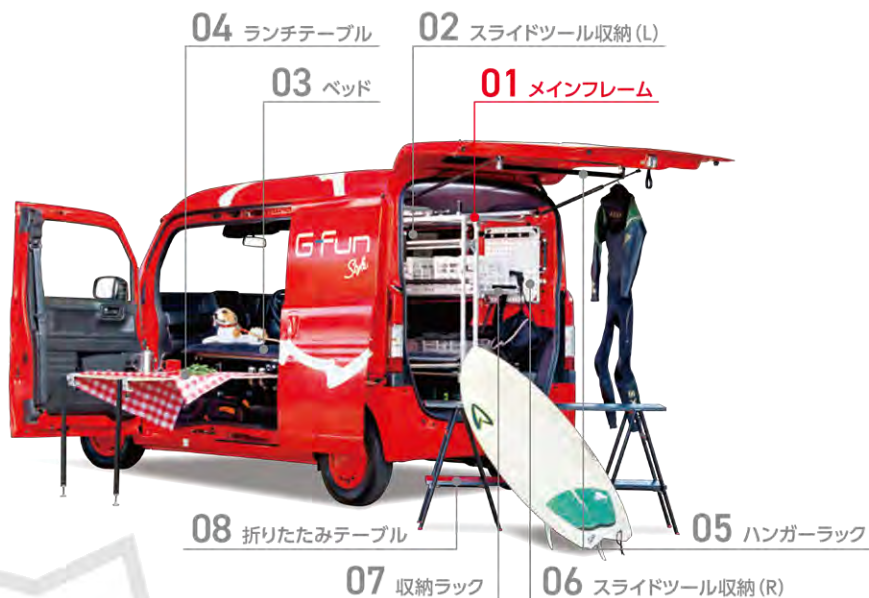

G-fun Style

For Cars

**おなじみのGFシリーズで
愛車を便利にカスタマイズ！**

GFシリーズは「G-Fun」としてDIYでも大人気！ビジネスユースだけでなく、是非プライベートでもご活用ください。

Let's enjoy G-Fun Style!

UNIT 01 + メインフレーム +

ユニットを支える車内の要

テーブル、ベッド、棚など、様々なユニットを取り付ける車内の主軸となるフレームです。縦の2本のフレームの空間は、テーブルやベッドを収める収納スペースになっています。