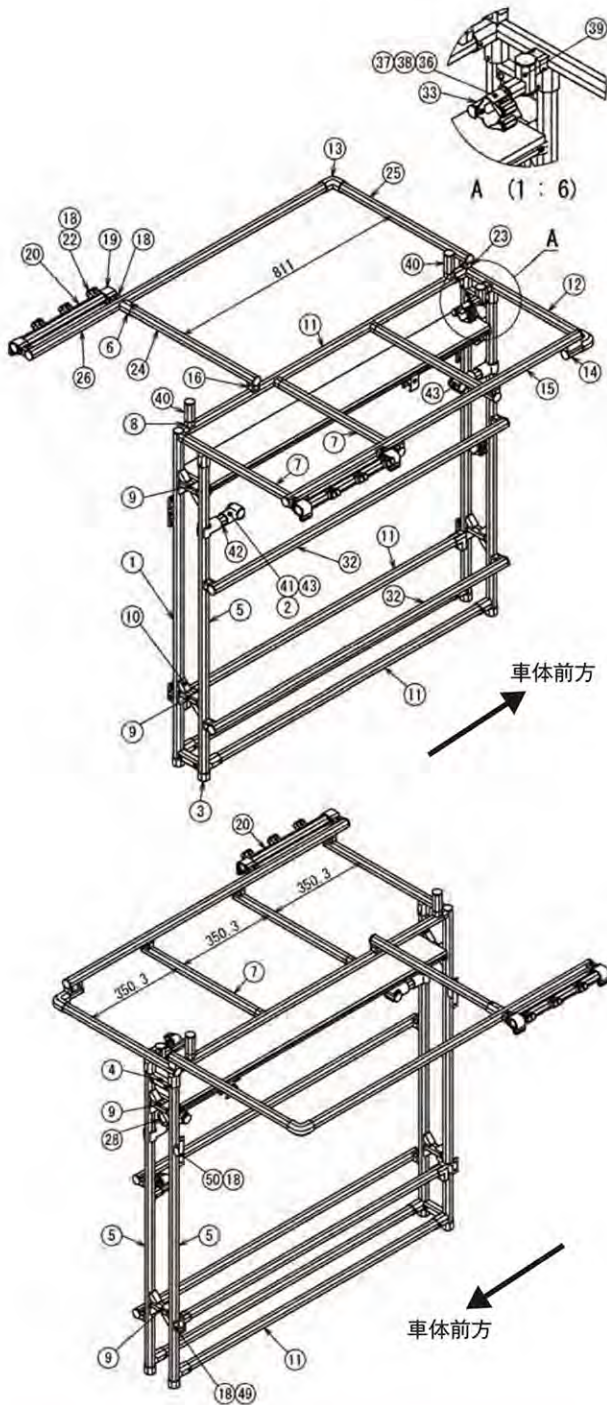

 **使い方を動画でご紹介**

https://g-fun.jp/lp/exhibition_car/#movie

図面・パーツリストは裏面へ >>

DCMカーマ21浜松店にて
実車展示中!

詳しくは特設サイトへ
https://g-fun.jp/lp/exhibition_car/

図面・パーツリスト

GFシリーズの品番とG-Funの品番は異なります。ご注意ください。

No	GF/SF品番	G-Fun品番	製品名	切断長さ(mm)	数量
1	GFF-000	SGF-0001	グリーンフレーム	1140	1
2	GFA-E17	SGF-0339	インナーキャップAL		33
3	GFA-401	SGF-0487	アウターキャップ		4
4	GFJ-A00	SGF-0016	ブリッジコネクタ		2
5	GFF-000	SGF-0001	グリーンフレーム	1099	3
6	GFJ-000A	SGF-0069	マルチコネクタアウター型 アルミボルト		11
7	GFF-000	SGF-0001	グリーンフレーム	468	3
8	GFJ-200A	SGF-0007	マルチコネクタインナー型 アルミボルト		6
9	GFF-000	SGF-0001	グリーンフレーム	66	4
10	GFJ-032	SGF-0075	G F コーナーブラケット		16
11	GFF-000	SGF-0001	グリーンフレーム	1075	5
12	GFF-000	SGF-0001	グリーンフレーム	484	1
13	GFJ-D26	SGF-0070	アングルコネクタアウター型アルミボルト		2
14	GFF-000	SGF-0001	グリーンフレーム	78	1
15	GFF-000	SGF-0001	グリーンフレーム	1155	1
16	GFJ-A11A	SGF-0011	クロスコネクタ アルミボルト		9
17	GFJ-D68	SGF-0488	ダブルコネクタP15L56		3
18	GFJ-A45	SGF-0093	ダブルコネクタ Cキット		14
19	GFH-003	SGF-0489	ツールブラケット		4
20	GFF-000B	SGF-0192	グリーンフレーム ブラック	370	2
21	GFA-411	SGF-0215	導電インナーキャップ		4
22	GFA-603	SGF-0190	GF-SFコネクタ Sスロット		6
23	GFJ-A95	SGF-0008	ダブルコネクタP 15		1
24	GFF-000	SGF-0001	グリーンフレーム	507	1
25	GFF-000	SGF-0001	グリーンフレーム	520.5	1
26	GFF-000	SGF-0001	グリーンフレーム	1181.5	1
27	GFF-000B	SGF-0196	グリーンフレーム ブラック	300	1
28	GFJ-A61	SGF-0105	ヒンジコネクタストッパハード		1
29	GFJ-A47	SGF-0018	パラレルホルダ		1
30	GFA-B90	SGF-0363	コネクタノボルト (アルミボルト用)		1
31	GFJ-C94	SGF-0490	マルチコネクタロングアウター型アルミボルト		2
32	GFF-000B	SGF-0192	グリーンフレーム ブラック	1157	2
33	GFF-401	SGF-0147	グリーンフレームS SSスロット	75	2
34	GFA-408	SGF-0182	S Sスロットインナーキャップ		2
35	GFJ-020	SGF-0047	G F S - G F コネクタ		2
37	SFB-012	SGF-0319	Tナット S S (M4)		4
39	GFF-000	SGF-0001	グリーンフレーム	47	1
40	GFF-000B	SGF-0192	グリーンフレーム ブラック	60	2
41	GFJ-E55	SGF-0491	マルチコネクタアウター型ハード		4
42	GFF-000B	SGF-0192	グリーンフレーム ブラック	70	2
43	GFF-000B	SGF-0192	グリーンフレーム ブラック	35	2
44	GFF-400B	SGF-0198	グリーンフレームS ブラック	1082	2
45	GFJ-E76	SGF-0357	G F S - G F コネクタインナー型		4
47	GFJ-B97	SGF-0064	ボードホルダS		8
49	GFA-B37	SGF-0494	LスロットコネクタピースL50		2
50	GFA-B39	SGF-0207	LスロットコネクタピースL100		2